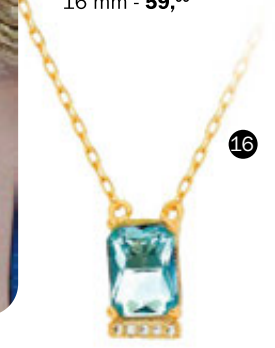

15 - Brinco Retangular Cravejado Dourado (B20048)
16 mm - **59,99**

16 - Colar Ponto de Luz Retangular Dourado (B20053)
50 cm - **69,99**