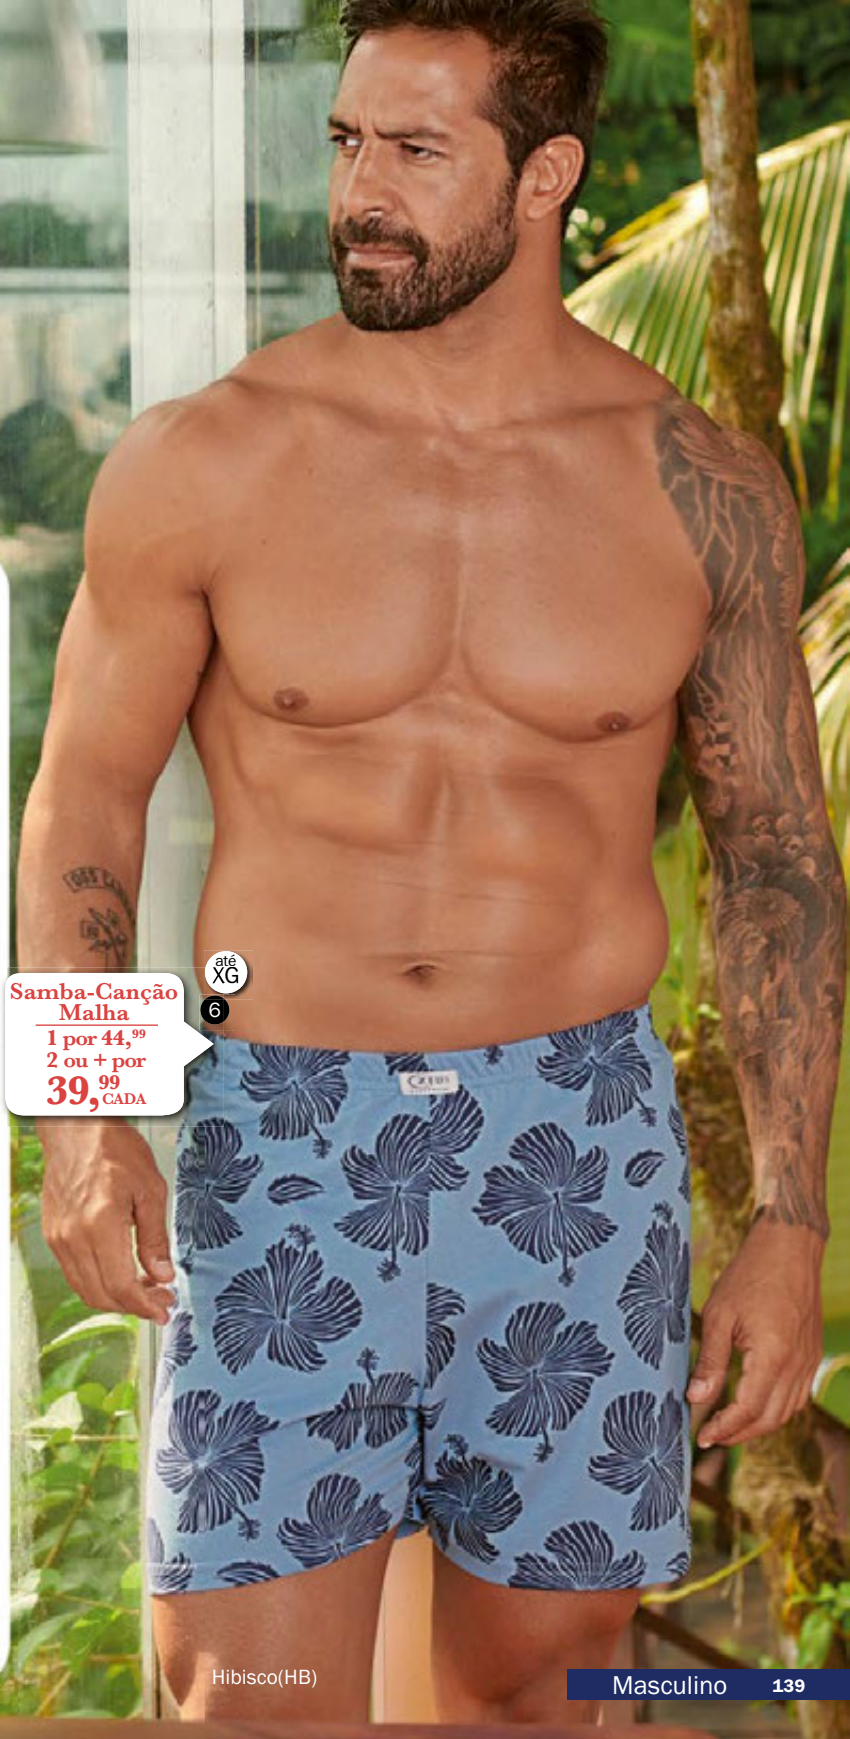

Xadrez(XD)

Samba-Canção Malha
1 por 44,⁹⁹
2 ou + por 39,⁹⁹ CADA

até XG

6