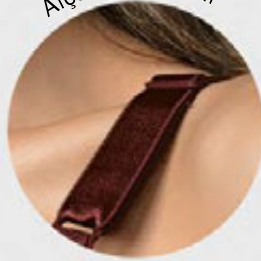

até XG
2
 Calça Cavada Black Night
 1 por 27,99
 3 ou + por 19,99 CADA

Costas mais comportadas

Escolha

suas alças

Alça tradicional

Alça espumada

3 - Sutiã Gallard Conforto

(061908)
 Em elastano control com alta compressão.
 Taças moldadas com recorte anatômico.
 Sem espuma e sem aro. Base reforçada e laterais largas com barbatanas.
 Alças próximas para maior sustentação e espumadas para maior conforto.
 Cores: Carmim(06), Branco(20), Preto(27), Vinho-Barolo(50) e Bege-Rosado(55).
 Tam.: 44 a 54 - **64,99**