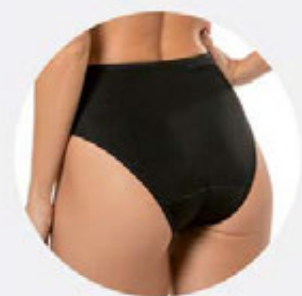

Coleção
Magic UP

EM ELASTANO

Fluxo moderado a intenso. Fundo preto em 4 camadas internas desenvolvidas para absorver, bloquear e evitar vazamentos. Cores: Preto(27) e Bege-Rosado(55).

1 - Calça Cavada Lisa Magic Up
(056016)

Toda em elastano.
Tam.: PE ME GR EG XG - **59,99**
Veja selo de oferta.

2 - Calça Cavada Magic Up
(056991)

Cintura com frente em renda elástica.
Tam.: PE ME GR EG XG - **62,99**
Veja selo de oferta.

- Substitui o uso de absorventes descartáveis
- Lavável e reutilizável
- Absorve
- Evita vazamentos
- Tecnologia antibacteriana, respirável e antidor

Indicado também para incontinência urinária

Fluxo moderado a intenso

Fundo preto com **QUATRO** camadas

DICA:

Para maior segurança e conforto, faça o teste primeiro em casa e avalie o tempo de uso de acordo com seu fluxo. Quando sentir que a peça está úmida, é sinal de que atingiu sua capacidade de absorção e deve ser trocada.

Conjunto
Lieve

MICROFIBRA
ELÁSTICA LIGHT BIO

Leveza e conforto. Tecido com 91% de fio poliamida com biodegradação acelerada. Este fio tem decomposição rápida após descarte em aterro sanitário. Cores: Branco(20), Preto(27), Bege-Rosado(55) e Amora (79).

3 - Sutiã Triângulo Lieve
(061047)

Taças duplas com abertura interna que permite o encaixe de espuma removível (não incluída). Elástico largo e macio no cós.
Tam.: 42 a 50 - **38,99**

Veja selo de oferta.

Bojos Casquinha, à venda na pág. 80.