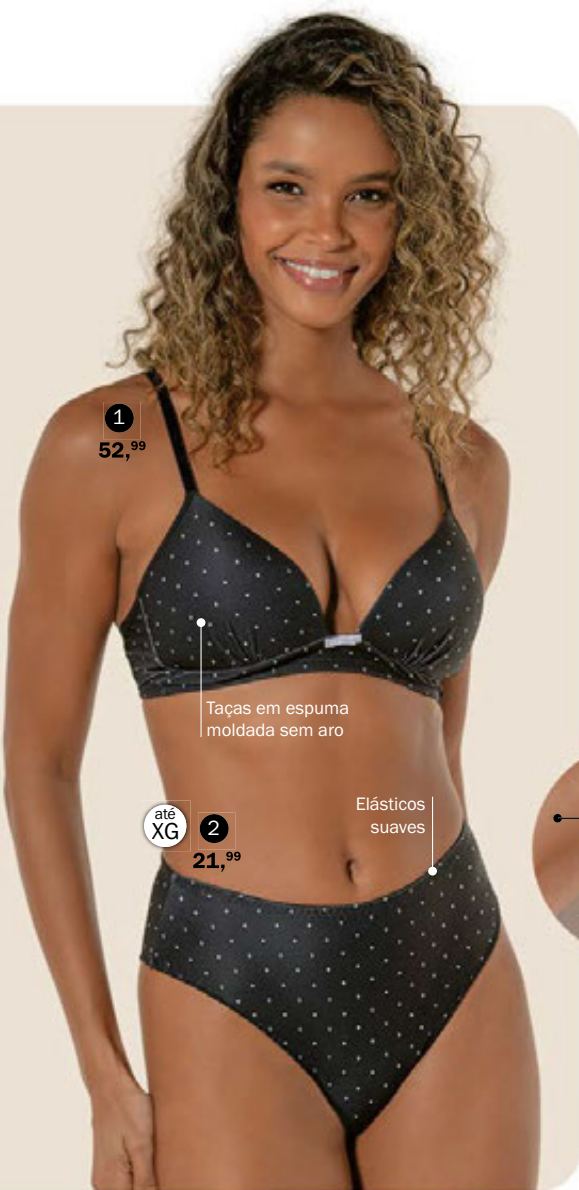

A partir do tamanho PP

Fio-dental Paquera
1 por 24,99
3 ou + por 16,99 CADA

Boyshort Paquera
1 por 24,99
3 ou + por 19,99 CADA

até XG

2 - Boyshort Paquera

(054752)
Novo! Em microfibras elásticas poliéster e renda elástica na cintura.
Cores: Corações-Preto(CP), Onça-Preto(OP) e Zebra(ZB).
Tam.: PE ME GR EG XG - **24,99**
Veja selo de oferta.

1
52,99

Taças em espuma moldada sem aro

até XG
2
21,99

Elásticos suaves

Presilha nas costas

3
Alça com babadinho

3
56,99

4