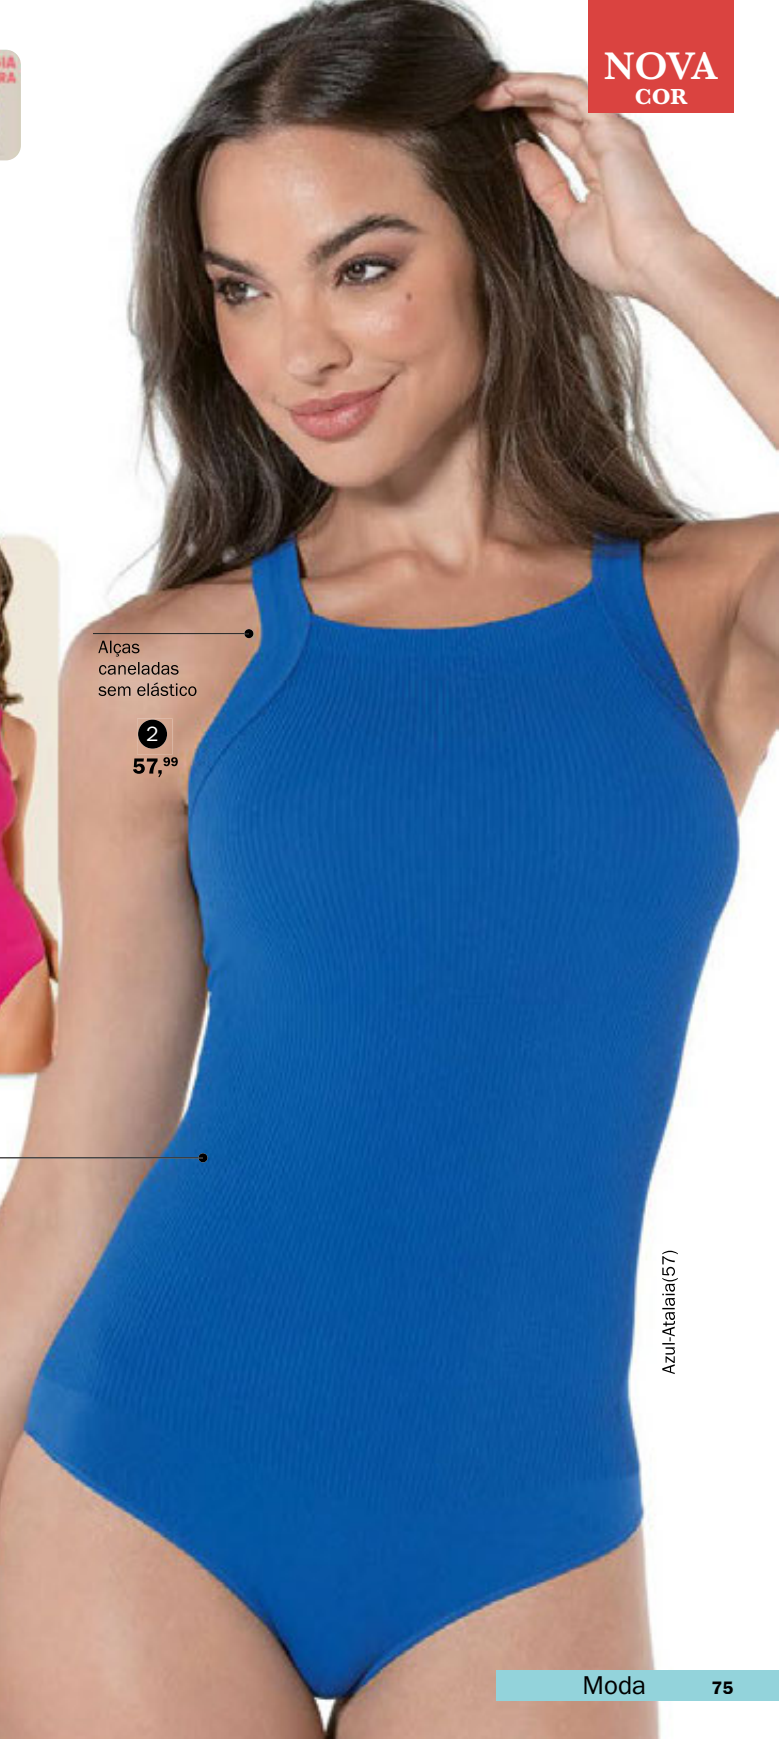

Magenta(86)

Alças caneladas sem elástico

2
57,99

Preto(27)

Textura canelada

até XG

3

OFERTA
Pantacourt
Jeans
de ~~102,99~~
POR 94,99

Moderna modelagem pantacourt

NOVA
COR

Azul-Atalaia(57)

1
23,99

Goiaba(36)

Preto(27)

Bege-Rosado(55)

1 - Top Yone Ultraleve