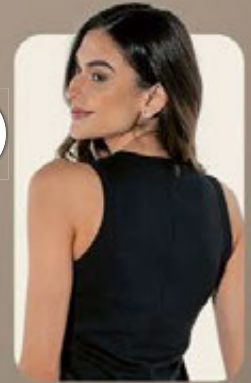

Rosa-Soberbo(61)

A partir do tamanho 40

2 86,99

Azul-Malibú(80)

2 - Vestido Ribana Clássica (295231)
Em ribana clássica, leve e macia, de poliéster, viscose e elastano. Fendas laterais. Cores: Preto(27), Rosa-Soberbo(61) e Azul-Malibú(80). Tam.: 40 a 50 - **86,99**

Comprimento da cava à bainha		
40 - 83cm	42 - 84cm	44 - 85cm
46 - 85cm	48 - 86cm	50 - 86cm

3 - Vestido Ribana Curto (295435)
Novo! Em ribana clássica leve e macia, de poliéster, viscose e elastano. Gola e cavas com acabamento em debrum de ribana. Cor: Preto(27). Tam.: 40 a 50 - **79,99**

Comprimento da cava à bainha		
40 - 61cm	42 - 62cm	44 - 63cm
46 - 64cm	48 - 65cm	50 - 66cm

Textura canelada

3 79,99

A partir do tamanho 40