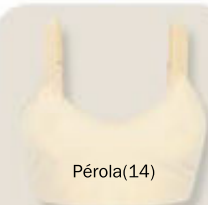

**NOVA
COR**

**NOVA
COR**

Alças de 15mm para maior conforto e sustentação

1

1

2

29,99

Sutiã Conforto Ultraleve Plus
1 por 36,99
3 ou + por 29,99, CADA

Coleção Ultraleve

MICROFIBRA ELÁSTICA ULTRALEVE

Tecnologia sem costura. Leveza com conforto.
Cores: Pérola(14), Marinho(15), Preto(27), Goiaba(36), Vinho-Barolo(50), Bege-Rosado(55) e Rosa-Blush(98).

1 - Sutiã Conforto Ultraleve Plus
(061146)

Sem espuma, sem aro e sem fecho.
Alças mais largas para melhor sustentação.
Tam.: UN (veste 48 ao 52) - **36,99**

Veja selo de oferta.

2 - Calça Alta Ultraleve
(057401)

Cintura alta, segura a barriguinha.
Costas comportadas.
Tam.: UN (veste ME ao EG) - **29,99**

3

3 - Sutiã Reforço Ultraleve Plus
(061156)

Alças de 19mm para conforto e sustentação extra. Sem espuma, sem aro e com fecho tripla. Todo duplo e sem elástico no cós. Abertura interna que permite o encaixe de prótese mamária ou espuma removível (não incluída).

Cores: Pérola(14), Marinho(15), Preto(27), Goiaba(36), Vinho-Barolo(50) e Bege-Rosado(55).

Tam.: UN (veste 48 ao 52) - **51,99**

Para costas mais largas, use com Extensor Triplo, à venda na pág. 80.

Bojos Casquinha, à venda na pág. 80.

Alças de 19mm para conforto e sustentação extra

3

51,99

Todo duplo

Permite o uso de prótese ou de espuma removível