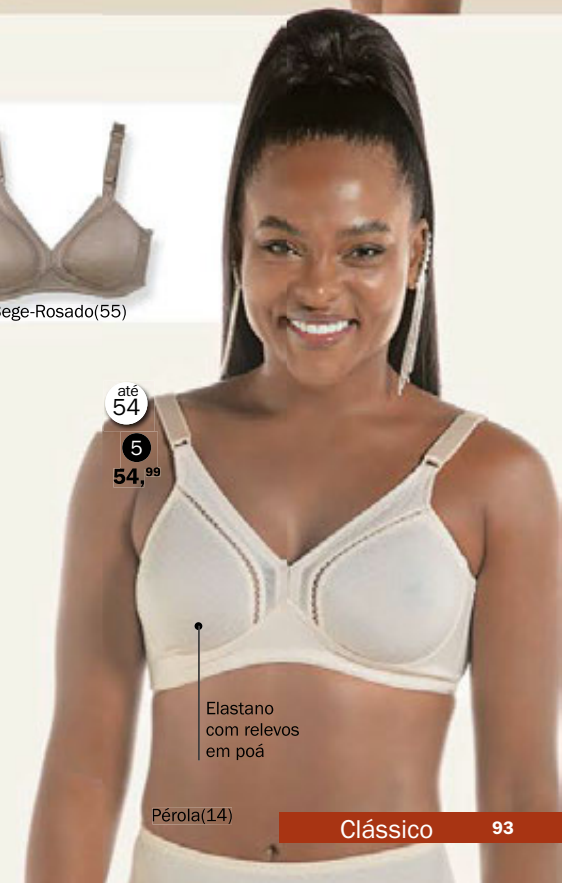

Bege-Rosado(55)

Sutiã Bibelô
1 por 42,⁹⁹
2 ou + por
33,⁹⁹CADA

Pérola(14)

Pérola(14)

Preto(27)

Bege-Rosado(55)

5 - Sutiã Gallard Poá (061379)

Em elastano com relevos em poá. Taças moldadas com recorte anatômico. Sem espuma e sem aro. Base reforçada e laterais largas com barbatanas. Alças próximas para maior sustentação. Tam.: 44 a 54
OFERTA!
De ~~59,⁹⁹~~ por **54,⁹⁹**