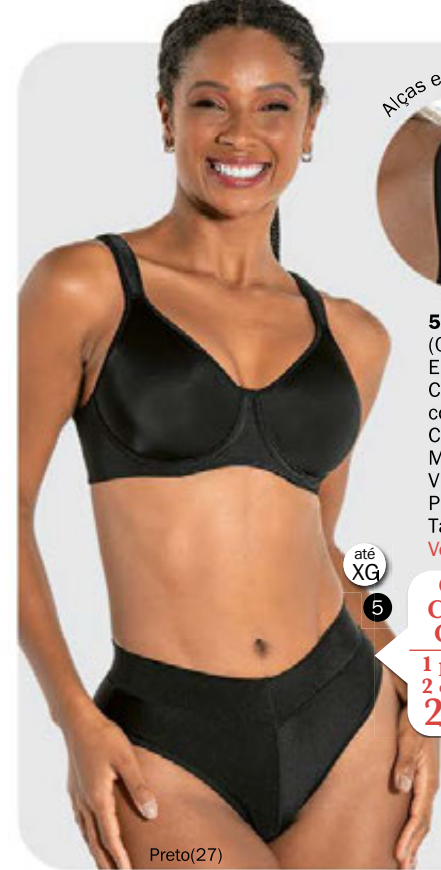

1 - Sutiã Badine
(061528)
Jersey microfibra com bordado exclusivo. Sem espuma e sem aro. Excelente sustentação para seios volumosos. Cores: Preto(27) e Bege-Rosado(55). Tam.: 44 a 54 - **56,99**

2 - Anágua Chantal
(011502)
Jersey microfibra com barra de renda. Cores: Preto(27) e Bege-Rosado(55). Tam.: PE ME GR EG - **42,99**

3 - Sutiã Colonial
(061383)
Em cetinete encorpado. Taças em renda forrada. Sem espuma e sem aro. Cores: Branco(20), Preto(27) e Bege-Rosado(55). Tam.: 44 a 54 - **55,99**

Alças espumadas

5 - Calça Cavada Cítara
(026065)

Em elastano. Cós duplo sem elástico. Cintura e cavas altas. Costas comportadas. Firma a barriguinha. Cores: Carmim(06), Lilás-Místico(11), Marinho(15), Branco(20), Preto(27), Vinho-Barolo(50), Bege-Rosado(55), Prata(76) e Rosa-Blush(98). Tam.: PE ME GR EG XG - **29,99**
Veja selo de oferta.

Calça Cavada Cítara

1 por 29,99
2 ou + por 23,99
CADA

Efeito redutor

4 - Sutiã Cítara Conforto
(064513)
Em elastano control com alta compressão. Efeito redutor. Taças sem espuma e com aro. Alças espumadas para maior conforto. Cores: Preto(27) e Bege-Rosado(55). Tam.: 44 a 54 - **59,99**

6 - Sutiã Clarineta
(061385)

Modelagem clássica e visual retrô. Em cetinete encorpada. Taças em bordado forrado, sem espuma e sem aro. Cores: Lilás-Místico(11), Preto(27), Vinho-Barolo(50) e Prata(76). Tam.: 44 a 54 - **55,99**