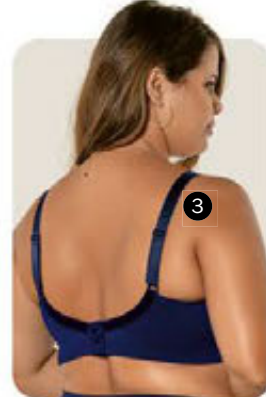

**NOVA
COR**

**NOVA
COR**

Alças de 15mm para maior conforto e sustentação

1

1

2

29,99

Sutiã Conforto Ultraleve Plus
1 por 36,99
3 ou + por 29,99, CADA

Coleção Ultraleve

MICROFIBRA ELÁSTICA ULTRALEVE

Tecnologia sem costura. Leveza com conforto.
Cores: Pérola(14), Marinho(15), Preto(27), Goiaba(36), Vinho-Barolo(50), Bege-Rosado(55) e Rosa-Blush(98).

1 - Sutiã Conforto Ultraleve Plus
(061146)

Sem espuma, sem aro e sem fecho.
Alças mais largas para melhor sustentação.
Tam.: UN (veste 48 ao 52) - **36,99**

Veja selo de oferta.

2 - Calça Alta Ultraleve
(057401)

Cintura alta, segura a barriguinha.
Costas comportadas.
Tam.: UN (veste ME ao EG) - **29,99**

3

3 - Sutiã Reforço Ultraleve Plus
(061156)

Alças de 19mm para conforto e sustentação extra. Sem espuma, sem aro e com fecho tripla. Todo duplo e sem elástico no cós. Abertura interna que permite o encaixe de prótese mamária ou espuma removível (não incluída).

Cores: Pérola(14), Marinho(15), Preto(27), Goiaba(36), Vinho-Barolo(50) e Bege-Rosado(55).

Tam.: UN (veste 48 ao 52) - **51,99**

Para costas mais largas, use com Extensor Triplo, à venda na pág. 80.

Bojos Casquinha, à venda na pág. 80.

Alças de 19mm para conforto e sustentação extra

3

51,99

Todo duplo

Permite o uso de prótese ou de espuma removível