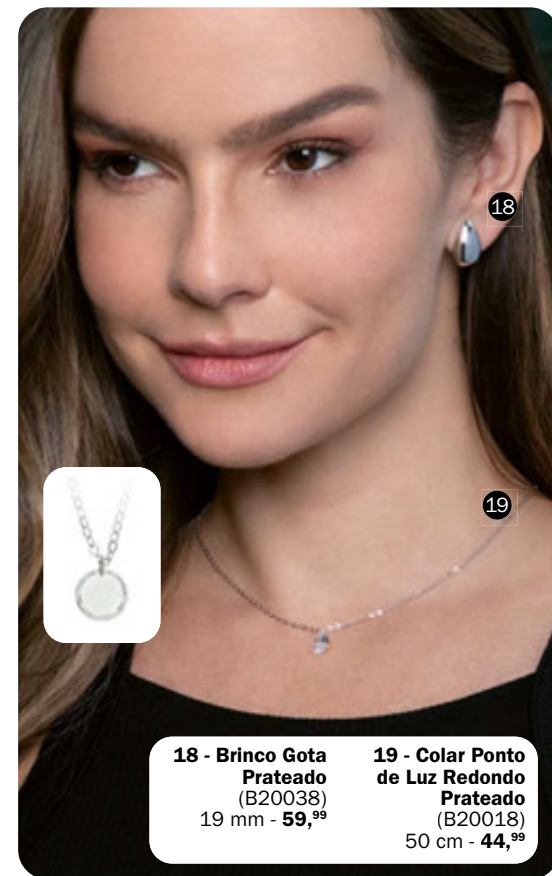

**17 - Brinco Meia
Bola Prateado**
(B20064)
19 mm - **69,99**

**18 - Brinco Gota
Prateado**
(B20038)
19 mm - **59,99**

**19 - Colar Ponto
de Luz Redondo
Prateado**
(B20018)
50 cm - **44,99**

DeMillus
Bijú

A base de nossas bijuterias é uma liga metálica de cobre e zinco com banho de ouro 22k e ródio. Algumas peças recebem cravação de cristais Zircônia. Nosso banho é homologado pelo Umicore, multinacional Belga, especialista no mercado.

Cuidados: Evite tomar banho, entrar no mar ou na piscina. Limpe suas peças com flanela seca antes e após o uso. Guarde os acessórios longe da luz e da umidade para que não percam a cor e a aparência originais. Perfumes, cosméticos ou produtos químicos podem alterar a cor, ou danificar o produto.

Alergias: Trabalhamos com um teor mínimo de elementos que possam causar reações adversas, entretanto, sabemos que a alergia pode surgir a partir de uma predisposição genética.

Garantia: Todos os produtos possuem 90 dias de garantia por defeito de fabricação.

Não aceitamos trocas de bijuterias.