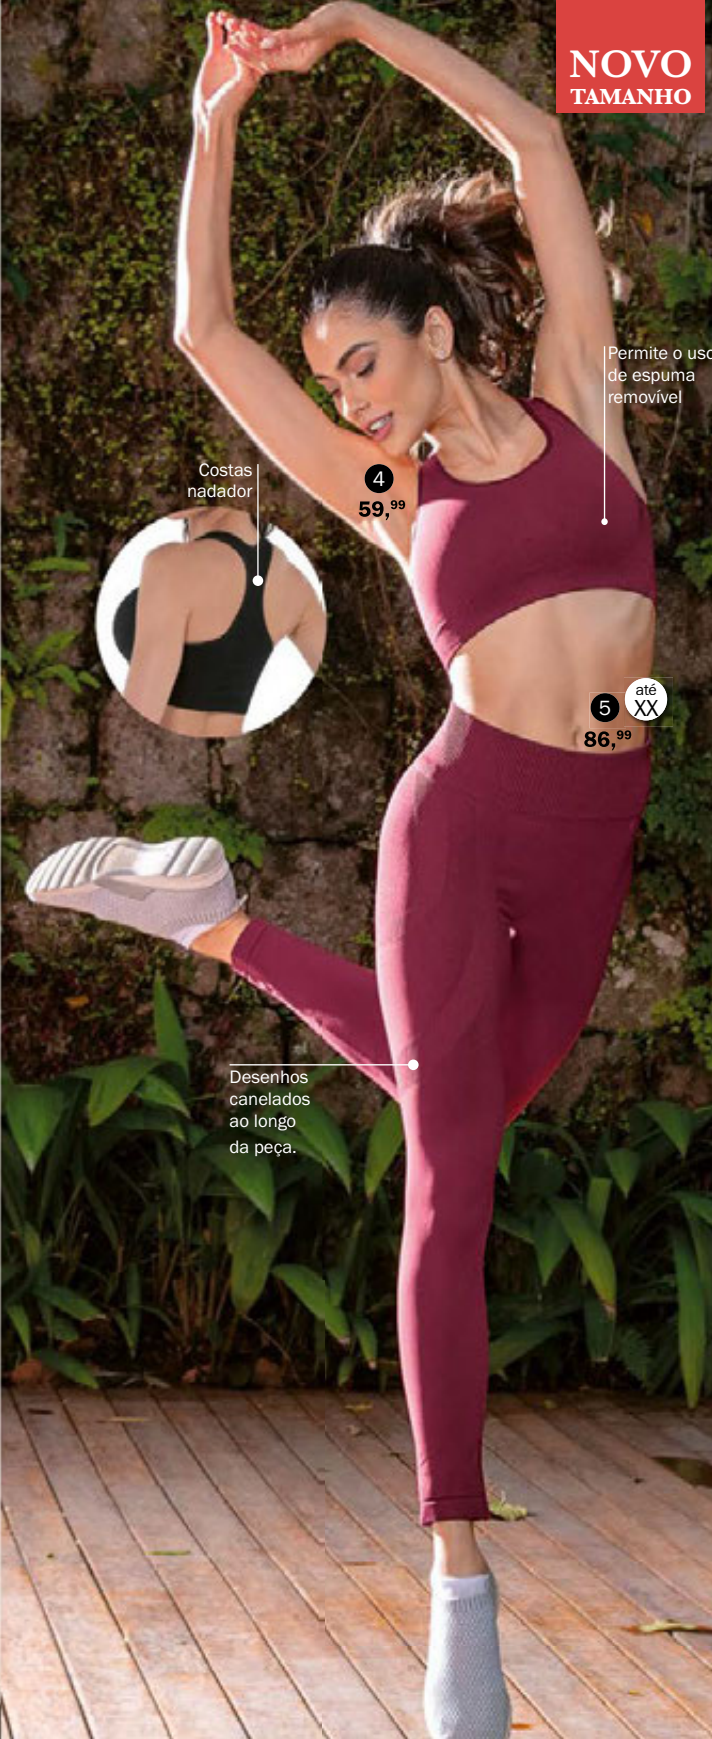

1
Top Violino Ultraleve
1 por 40,99
2 ou + por 36,99 CADA

2
59,99

Marinho(15)

Verde-Esmeralda(23)

Bolso lateral

Grafite(85)

Coleção **Violino** MICROFIBRA ELÁSTICA ULTRALEVE

Efeito mescla, tecnologia sem costura. Leveza e conforto. Cores: Marinho(15), Verde-Esmeralda(23) e Grafite(85).

1 - Top Violino Ultraleve

(061617)
Sem espuma, sem aro e sem fecho. Desenhos geométricos contrastantes. Confortável canelado na cintura.
Tam.: UN (veste 42 ao 48) - 40,99
Veja selo de oferta.

2 - Bermuda Violino Ultraleve

(094350)
Desenhos geométricos contrastantes. Bolso em uma das laterais. Confortável canelado na cintura. Punho canelado na bainha.
Tam.: A (veste PE e ME) e B (veste GR e EG)
OFERTA!
De 69,99 por 59,99

3 - Legging Violino Ultraleve

(000178)
Bolso em uma das laterais. Confortável canelado na cintura. Punho canelado na bainha.
Tam.: A (veste PE e ME) e B (veste GR e EG) - 89,99

Verde-Esmeralda(23)

Grafite(85)

Marinho(15)

3
89,99
Bolso lateral

1

3
89,99

NOVO TAMANHO

Conjunto **Bio**

MICROFIBRA ELÁSTICA BIO

Tecnologia sem costura, desenhos canelados ao longo da peça, Cores: Preto(27) e Vinho-Barolo(50).

4 - Top Regata Bio Ultraleve (061029)
Contém 82% fio Amni Soul Eco. Todo duplo. Sem espuma, sem aro e sem fecho. Abertura interna que permite o encaixe de espuma removível (não incluída). Confortável canelado na cintura. Costas modelo nadador.
Tam.: A (veste 42 e 44) e B (veste 46 e 48) - 59,99
Bojos Casquinha, à venda na pág. 80.

Permite o uso de espuma removível

Costas nadador

4
59,99

5 até XX
86,99

5 - Legging Bio Ultraleve (000147)
Contém 81% fio Amni Soul Eco. Confortável canelado na cintura e no punho da bainha.
Tam.: A (veste PE e ME), B (veste GR e EG) e C (veste XG e XX).

OFERTA!
De 89,99 por 86,99