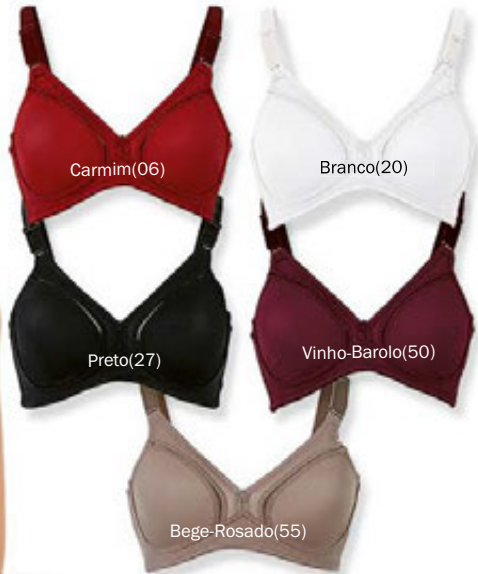

1 - Sutiã Gallard Control

(078908)
Em elastano control com alta compressão.
Taças moldadas com recorte anatômico.
Sem espuma e sem aro. Base reforçada e laterais largas com barbatanas.
Alças próximas garantem mais sustentação.
Cores: Carmim(06), Branco(20), Preto(27), Vinho-Barolo(50) e Bege-Rosado(55).
Tam.: 44 a 54 - **62,99**

até 54
1
62,99

Carmim(06)

2 - Calça Cavada Black Night

(056832)
Em elastano light. Com elástico suave nas cavas. Costas mais comportadas.
Cores: Carmim(06), Preto(27) e Bege-Rosado(55).
Tam.: PE ME GR EG XG - **27,99**
Veja selo de oferta.

até XG
2
Calça Cavada Black Night
1 por 27,99
3 ou + por 19,99 CADA

Costas mais comportadas

Escolha

suas alças

3 - Sutiã Gallard Conforto

(061908)
Em elastano control com alta compressão.
Taças moldadas com recorte anatômico.
Sem espuma e sem aro. Base reforçada e laterais largas com barbatanas.
Alças próximas para maior sustentação e espumadas para maior conforto.
Cores: Carmim(06), Branco(20), Preto(27), Vinho-Barolo(50) e Bege-Rosado(55).
Tam.: 44 a 54 - **64,99**

4 - Calça Cavada Cítara

(026065)
Em elastano. Cós duplo sem elástico. Cintura e cavas altas. Costas comportadas. Firma a barriguinha.
Cores: Carmim(06), Lilás-Místico(11), Marinho(15), Branco(20), Preto(27), Vinho-Barolo(50), Bege-Rosado(55), Prata(76) e Rosa-Blush(98).
Tam.: PE ME GR EG XG - **29,99**
Veja selo de oferta.

até 54
3
64,99

até XG
4
Calça Cavada Cítara
1 por 29,99
2 ou + por 23,99 CADA

Branco(20)