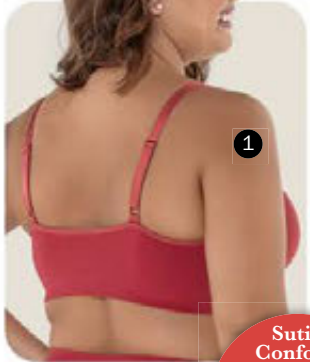

Marinho(15)

Preto(27)

Goiaba(36)

Vinho-Barolo(50)

Bege-Rosado(55)

Rosa-Blush(98)

**NOVA
COR**

Alças de 15mm para maior conforto e sustentação