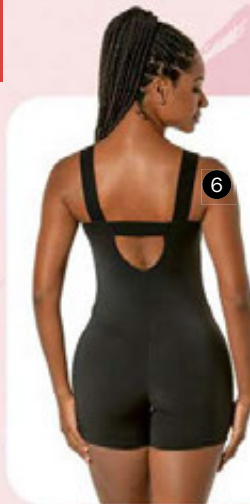

Bolso nas costas

Franzido nas costas com efeito empina bumbum

até XG

5
79,99

NOVA COR

Conforto e praticidade em uma peça só

6
79,99