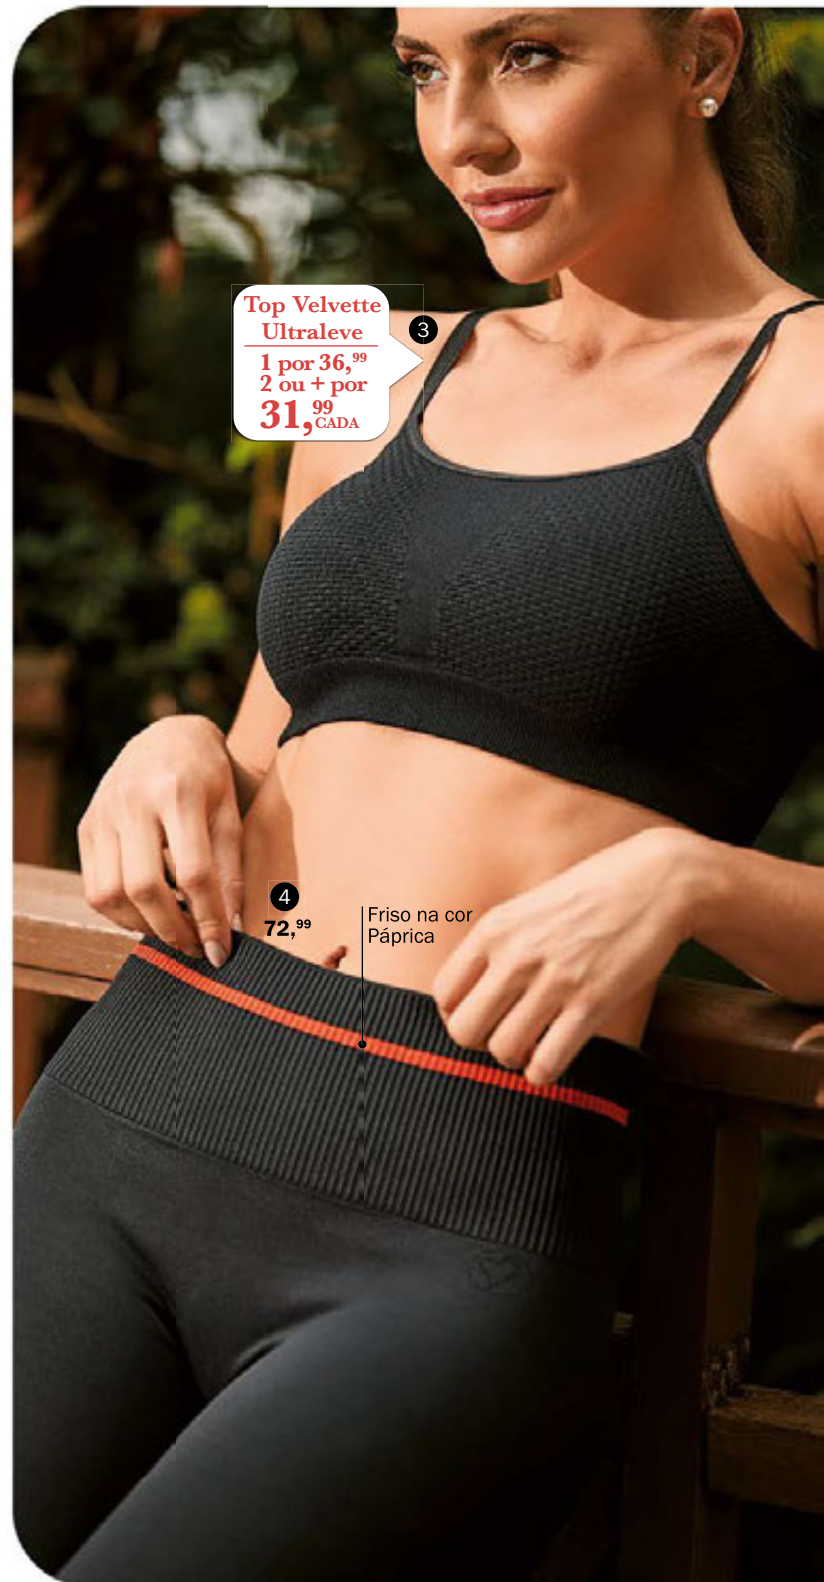

3 - Top Velvette Ultraleve (061235)
Sem espuma, sem aro e sem fecho.
Cores: Carmim(06), Marinho(15), Verde-Esmeralda(23), Preto(27) e Magenta(86).
Tam.: A (veste 42 e 44) e B (veste 46 e 48) - **36,99**
Veja selo de oferta.

4 - Calça Friso Ultraleve (000133)
Em microfibra elástica Ultraleve. Confortável canelado na cintura. Punho canelado na bainha.
Cor: Preto-Ônix(PO).
Tam.: A (veste PE e ME) e B (veste GR e EG) - **72,99**

3
Top Velvette Ultraleve
1 por 36,99
2 ou + por 31,99 CADA