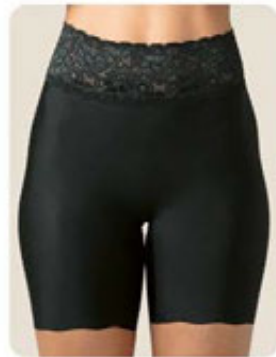

Curvas sob seu controle

ESPUMADA

1 - Bermuda Espumada Virtuel (094552)

Em microfibra elástica plus. Adere no corpo e bainha sem costura. Costas em espumas moldadas separadas. Modela e dá volume natural. Cor: Bege-Rosado(55). Tam.: PE ME GR EG - 72,⁹⁹

2 - Bermuda Rendada Virtuel (094499)

Em microfibra elástica plus. Adere no corpo e bainha sem costura. Renda elástica larga na cintura. Cores: Preto(27) e Bege-Rosado(55). Tam.: PE ME GR EG XG - 44,⁹⁹

BÁSICA

3 - Bermuda Virtuel (094498)
Em microfibra elástica plus. Adere no corpo e bainha sem costura. Confortável e não marca. Cores: Preto(27) e Bege-Rosado(55). Tam.: PE ME GR EG XG - 42,⁹⁹
Veja selo de oferta.

Bermuda Virtuel
1 por 42,⁹⁹
2 ou + por 34,⁹⁹ CADA

até XG

3

Adere ao corpo, bainha sem costura

Não marca sob a roupa (corte a fio)