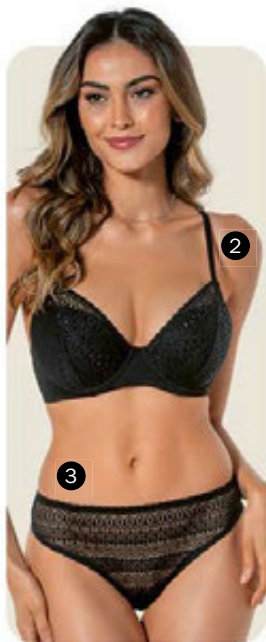

2

3

Conjunto Dim

Sofisticado!
Em exclusiva renda elástica. Cores: Preto(27) e Roxo(53).

2 - Sutiã Dim
(065700)

Taças espumadas com aro. Laterais em microfibra elástica light. Tam.: 42 a 50 - **49,99**

3 - Biquíni Toscana
(053281)

Frente em renda elástica com leve transparência. Costas em elastano light. Elástico suave nas cavas. Tam.: PE ME GR EG XG - **24,99**
Veja selo de oferta.

até XG

3