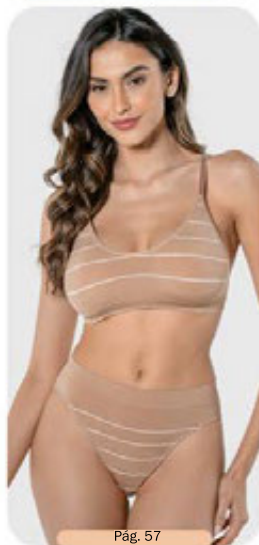

Veja novas cores

págs. 47, 50, 51, 52, 53, 54, 55,
58, 75, 79, 127 e 131.

Compre no tamanho certo!

Usar lingerie no tamanho errado, ninguém merece!

Entre no site e descubra como escolher
a DeMillus perfeita pra você.
demillus.vestemuitomelhor.com.br/dicas/tamanho/

Acerte no
tamanho.

Tabela de Tamanhos*

Usar tamanho menor causa desconforto e danifica a peça.

Tamanho	Sutiã/Top		Calça/Bermuda/Cinta/Anágua	
	Meça Seu Busto	Embaixo do Busto	Meça Sua Cintura	Meça Seu Quadril
40/PP	77 a 82	62 a 67	54 a 61	76 a 86
42/PE	83 a 87	68 a 72	62 a 69	87 a 94
44/ME	88 a 92	73 a 77	70 a 77	95 a 102
46/GR	93 a 97	78 a 82	78 a 85	103 a 110
48/EG	98 a 102	83 a 87	86 a 93	111 a 118
50/XG	103 a 107	88 a 92	94 a 101	119 a 126
52/XX	108 a 112	93 a 97	102 a 109	127 a 134
54	113 a 117	98 a 102	-	-

*Noite, modelador, corselete, body e blusa, medir seu busto, embaixo do busto, cintura e quadril. Cinta alta, cinta abdominal e bermuda, considerar embaixo do busto, cintura e quadril. Alguns tamanhos não estão disponíveis em todos os modelos.

Aceitamos troca, estando a peça com etiqueta, por eventual defeito de fabricação, cor diferente da ilustrada ou tamanho em desacordo com a tabela.

Devolva o item ao revendedor de quem você adquiriu. O novo item será enviado ao revendedor na compra seguinte ao recebimento da troca pela DeMillus.

Obs.: optando por não trocar com o revendedor, envie o item pelo Correio, como encomenda normal registrada, com um bilhete explicativo contendo o número do seu CPF, telefone e e-mail para DeMillus a/c GNV.

Av. Lobo Júnior, 1.672 - RJ - Cep 21020-900.
As despesas ficarão a cargo do consumidor.

Acompanhe a DeMillus nas redes sociais:

DeMillus

@demillusbr

DeMillusBr

Pág. 5

Pág. 10, 11 e 102

Pág. 72

Pág. 121

Pág. 21

Pág. 25

Pág. 73

Pág. 160

Pág. 57

Pág. 71

Pág. 115

Pág. 67