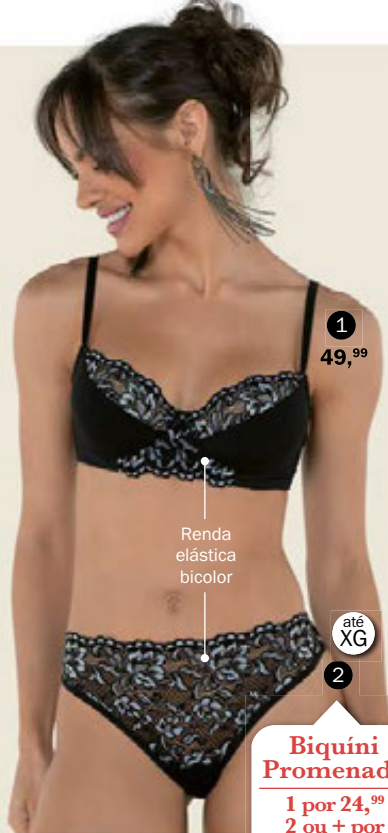

Conjunto
Promenade

REND
ELÁSTICA

Sofisticado!
Cores: Verde-Esmeralda(23) e Preto(27).

1 - Sutiã Promenade
(064071)

Em elastano.
Taças sem espuma e com aro.
Detalhes em renda elástica bicolor.
Tam.: 42 a 50 - **49,99**

2 - Biquíni Promenade
(053071)

Frente em renda elástica bicolor
com leve transparência.
Costas em elastano light.
Tam.: PE ME GR EG XG - **24,99**
Veja selo de oferta.