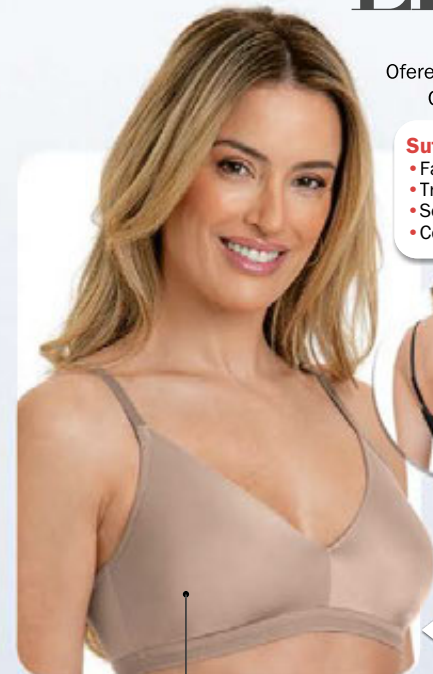

1 até 54

Sutiã Support

1 por 39,99
2 ou + por 32,99 CADA

Permite o uso de prótese ou espuma removível.