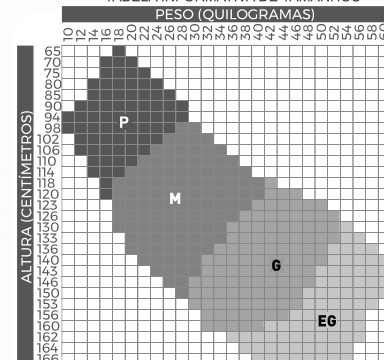

Cor: Rosa(30).

Tam.: PE ME GR EG - **26,99**

Veja selo de oferta

TABELA INFORMATIVA DE TAMANHOS

3
52,99

4
52,99

5
52,99

Dantelle Arrastão Infantil
1 por 16,99
3 ou + por 13,99 CADA