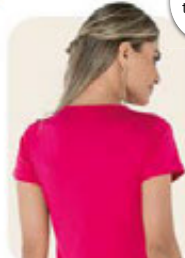

Framboesa(97)

Acabamento embutido no decote

Nova versão. Ribana clássica

2
86,99

A partir do tamanho 40

Rosa-Soberbo(61)

Leve e macia. Perfeita para todos os dias!

Cinza(65)