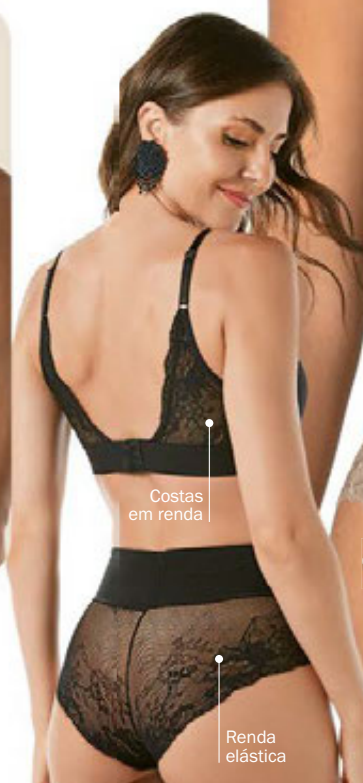

1 - Sutiã DeMillus Paraíso
(063476)
Leve e confortável em elastano light! Frente inteira em espuma moldada, anatômica e super macia. Sem aro. Barbatanas nas laterais. Acomoda os seios de forma natural. Cores: Pérola(14), Preto(27), Vinho-Barolo(50), Bege-Rosado(55) e Rosa-Blush(98). Tam.: 42 a 48 - **56,99**
Veja selo de oferta.

Sutiã DeMillus Paraíso
1
1 por 56,99
2 ou + por 49,99
CADA

Costura embutida. Não marca sob a roupa

Barbatanas nas laterais

Frente inteira em espuma moldada, anatômica e super macia

Taças sem aro

Leve e confortável

Conjunto **Aubade** MICROFIBRA ELÁSTICA PLUS

Sofisticado e confortável! Detalhes em renda elástica exclusiva. Cores: Branco(20), Preto(27) e Bege-Rosado(55).

2 - Sutiã Aubade
(063498)
Taças em espuma moldada sem aro. Costas em renda. Elástico largo, macio e acetinado na cintura. Tam.: 40 a 50 - **58,99**

3 - Calça Clássica Aubade
(057488)
Levemente transparente. Faixa dupla na cintura em elastano power. Costas e laterais em renda elástica. Tam.: PE ME GR EG XG - **35,99**
Veja selo de oferta.

Costas em renda

Renda elástica

A partir do tamanho 40
2
58,99

até XG
3

Calça Clássica Aubade
1 por 35,99
2 ou + por 29,99
CADA

Com compressão