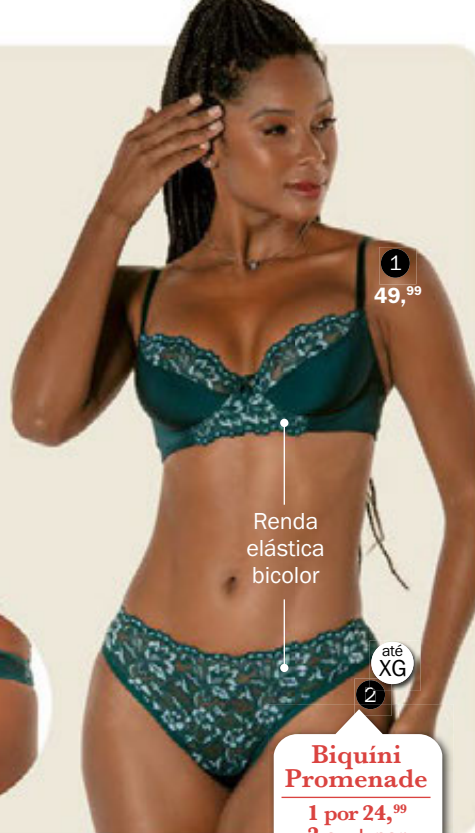

Conjunto **Promenade**
Sofisticado!
Cores: Carmim(06), Verde-Esmeralda(23) e Preto(27).

RENDA ELÁSTICA

1 - Sutiã Promenade
(064071)
Em elastano.
Taças sem espuma e com aro.
Detalhes em renda elástica bicolor.
Tam.: 42 a 50 - **49,99**

2 - Biquíni Promenade
(053071)
Frente em renda elástica bicolor com leve transparência.
Costas em elastano light.
Tam.: PE ME GR EG XG - **24,99**
Veja selo de oferta.

Renda elástica bicolor

1
49,99

até XG

2

Biquíni Promenade

1 por 24,99
2 ou + por **19,99** CADA

Conjunto **DeMillus Cintilante**
Sofisticado! Em exclusiva renda elástica!
Cores: Carmim(06), Verde-Esmeralda(23) e Preto(27).

RENDA ELÁSTICA

3 - Sutiã DeMillus Cintilante
(064438)
Taças em renda elástica bicolor forradas em elastano power. Sem espuma e com aro. Laterais em elastano power para melhor sustentação.
Tam.: 44 a 54
OFERTA!
De ~~54,99~~ por **49,99**

4 - Calça Cavada DeMillus Cintilante
(056438)
Em tule elástico microfibra com transparência. Frente com detalhes em renda elástica bicolor.
Tam.: PE ME GR EG XG + **20,99**
Veja selo de oferta.

Alças mais largas do tamanho 48 a 54