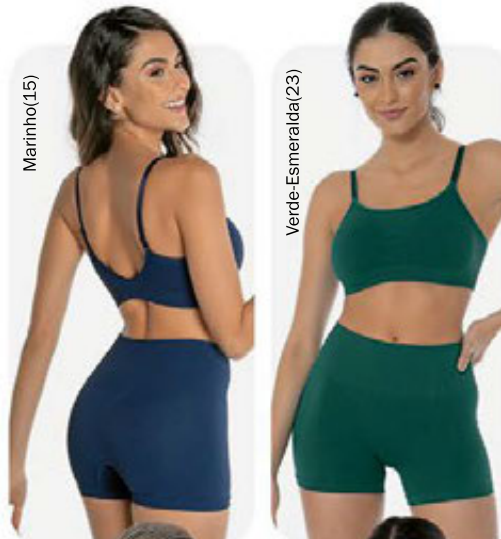

Conjunto
Velvette MICROFIBRA
ELÁSTICA ULTRALEVE

Efeito texturizado 3D,
tecnologia sem costura.
Cores: Carmim(06), Marinho(15),
Verde-Esmalada(23), Preto(27)
e Magenta(86).

3 - Top Velvette Ultraleve
(061235)
Sem espuma, sem aro e sem fecho.
Tam.: A (veste 42 e 44)
e B (veste 46 e 48) - **36,99**
Veja selo de oferta.

4 - Short Velvette Ultraleve
(094235)
Tam.: A (veste PE e ME)
e B (veste GR e EG) - **39,99**

5 - Faixa Cinto Ultraleve
(070127)
Parte externa dos bolsos
com pequenos furos, efeito tela.
Para manter seus pertences seguros.
Cor: Preto(27).
Tam.: UN (veste PP ao GR) - **24,99**