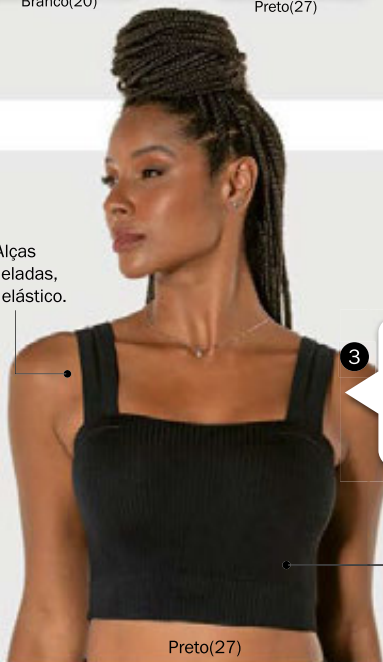

Alças confortáveis, sem elástico. Cores: Marinho(15) e Preto(27).

Tam.: A (veste 42 e 44) e B (veste 46 e 48) - **46,99**

Veja selo de oferta.

Marinho(15)

Preto(27)

4
Top DeMillus Femme Ultraleve
1 por 46,99
2 ou + por 39,99 CADA