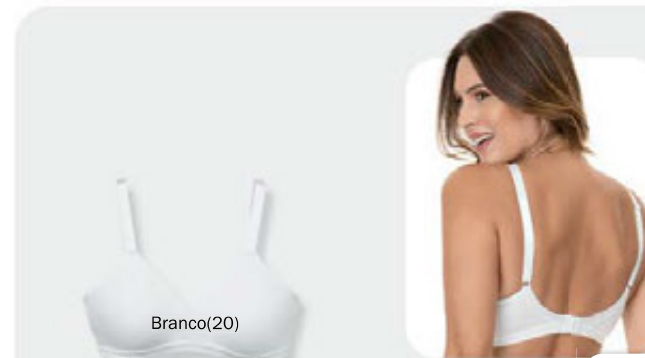

6 - Sutiã Secret Cotton

(061052)
Em cotton elástico plus.
Sustentação e conforto.
Frente em cotton duplo,
sem espuma e sem aro.
Costuras embutidas
no decote para não marcar.
Laterais largas.
Cores: Branco(20),
Preto(27) e Bege-Rosado(55).
Tam.: 44 a 50 - 38,⁹⁹
Veja selo de oferta.

Sutiã
Secret
Cotton
1 por 38,⁹⁹
2 ou + por
34,⁹⁹ CADA

Frente dupla em cotton

6