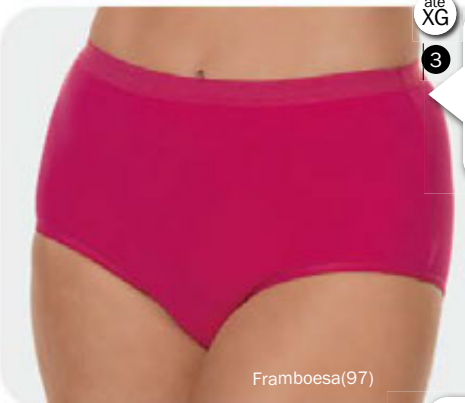

Framboesa(97)

até XG

Calça Clássica Cotton

1 por 28,⁹⁹
2 ou + por
22,⁹⁹ CADA

3 - Calça Clássica Cotton
(057051)
Em cotton elástico.
Cores: Branco(20), Preto(27), Bege-Rosado(55)
e Framboesa(97).
Tam.: PE ME GR EG XG - 28,⁹⁹
Veja selo de oferta.

NOVAS CORES