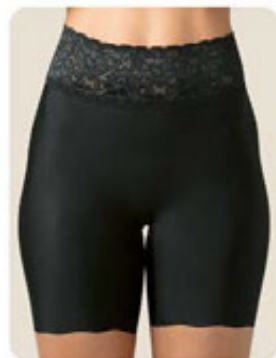

Bermuda Virtuel

até XG
3
1 por 42,99
2 ou + por
34,99 CADA

Adere ao corpo,
bainha sem
costura

BÁSICA

2 - Bermuda Rendada Virtuel

(094499)
Em microfibra elástica plus.
Adere no corpo e bainha sem costura.
Renda elástica larga na cintura.
Cores: Preto(27) e Bege-Rosado(55).
Tam.: PE ME GR EG XG - 44,99
Veja selo de oferta.