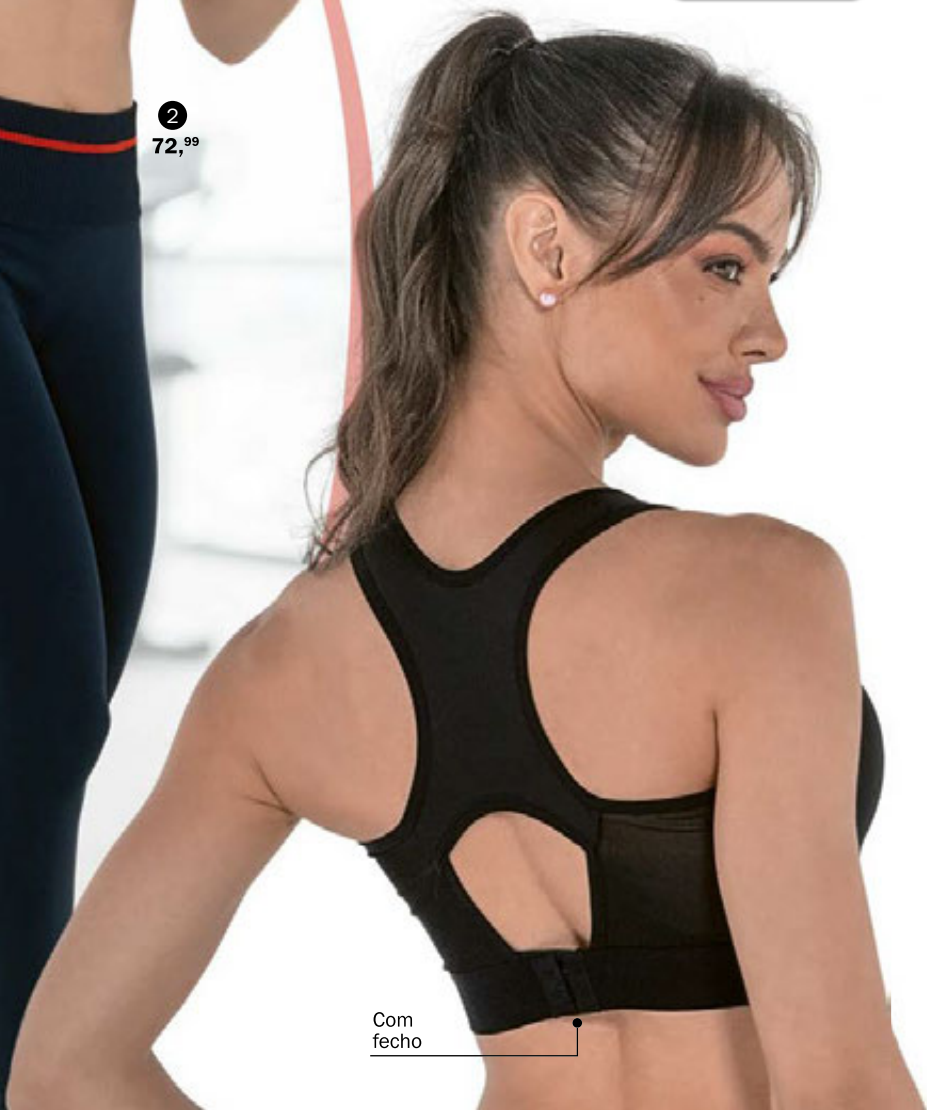

1
52,99

Taças em espuma moldada

Friso na cor Páprica

2
72,99

1 - Top Jordan
(063306)
Em microfibras fitness.
Taças em espuma moldada para maior suporte, sem aro. Modelo nadador com fecho nas costas. Detalhes em elastano power nas costas com leve transparência.
Cor: Preto(27).
Tam.: 42 a 50 - **52,99**

2 - Calça Friso Ultraleve
(000133)
Em microfibras elástica Ultraleve. Confortável canelado na cintura. Punho canelado na bainha.
Cor: Preto-Ônix(PO).
Tam.: A (veste PE e ME) e B (veste GR e EG) - **72,99**

Top Jordan

Ideal para exercícios de impacto!

Conjunto **Bio** MICROFIBRA ELÁSTICA BIO

Tecnologia sem costura, desenhos canelados ao longo da peça.
Cores: Preto(27) e Vinho-Barolo(50).

3 - Top Regata Bio Ultraleve
(061029)
Contém 82% fio Amni Soul Eco. Todo duplo. Sem espuma, sem aro e sem fecho. Abertura interna que permite o encaixe de espuma removível (não incluída). Confortável canelado na cintura.
Costas modelo nadador.
Tam.: A (veste 42 e 44) e B (veste 46 e 48) - **59,99**
Bojos Casquinha, à venda na pág. 80.

4 - Legging Bio Ultraleve
(000147)
Contém 81% fio Amni Soul Eco. Confortável canelado na cintura e no punho da bainha.
Tam.: A (veste PE e ME) e B (veste GR e EG)
OFERTA!
De ~~89,99~~ por **79,99**

OFERTA
Legging Bio Ultraleve
de ~~89,99~~
POR 79,99

Com fecho

Costas nadador

Efeito realça bumbum

NOVA
COR

3
59,99

4

Desenhos canelados ao longo da peça.

Valorize seu presente
Sacola DeMillus
(902039)
Tam.: 20 x 26 x 8cm - **11,99**