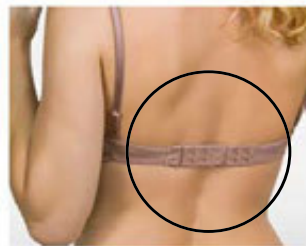

Extensores para costas largas

- Perfeitos para você que tem as costas largas.
- Prolongam o cós do sutiã garantindo mais conforto.
- Fecho com tripla regulagem.

Cores:

06	11	14
15	20	27
50	55	98

Extensor Duplo (070083)

Cores: Carmim(06), Lilás-Místico(11), Pérola(14), Marinho(15), Branco(20), Preto(27), Vinho-Barolo(50), Bege-Rosado(55) e Rosa-Blush(98). **8,99** (largura: 30 mm)

Extensor Triplo (070084)

Cores: Carmim(06), Branco(20), Preto(27) e Bege-Rosado(55) - **8,99** (largura: 57 mm)
Pode ser usado com os Sutiãs: Candy Baby, Xamego, Reforço Ultraleve Plus, Antinéa, Taça C Rendado, Maternal Ultraleve e Bustiês DeMillus, exceto Bustiê Encanto