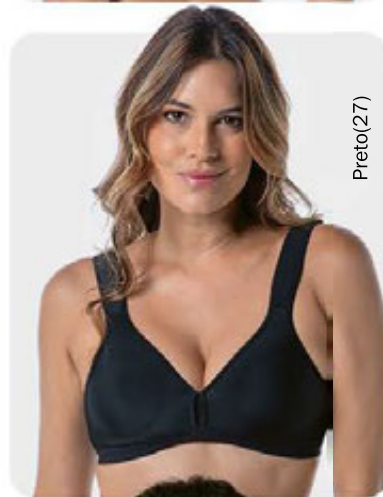

Efeito

Redutor

2 - Sutiã Olimpo Control (061818)
Em elastano control com alta compressão. Taças duplas, sem espuma e sem aro. Fecho frontal. Costas nadador. Cores: Branco(20), Preto(27) e Bege-Rosado(55). Tam.: 44 a 52 - **45,99**
Veja selo de oferta.

3 - Cinta Massaggio Control (046604)
Em elastano control com alta compressão. Reforço frontal para mais firmeza no abdômen. Cintura sem elásticos em elastano duplo para maior conforto. Cores: Preto(27) e Bege-Rosado(55). Tam.: PE ME GR EG XG - **52,99**

Valorize seu presente
Sacola DeMillus
(902039)
Tam.: 20 x 26 x 8cm - **11,99**

1 - Sutiã Olimpo Conforto (061004)
Em elastano control com alta compressão. Taças duplas, sem espuma e sem aro. Alças espumadas para maior conforto. Cores: Branco(20), Preto(27), Vinho-Barolo(50) e Bege-Rosado(55). Tam.: 44 a 54 - **49,99**
Veja selo de oferta.