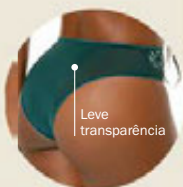

Leve transparência