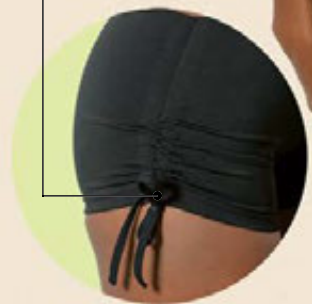

OFERTA
Legging Tangent
de ~~89,99~~
POR 79,99

até XG

4

Bolso nas costas

3
44,99

Franzido nas costas com efeito empina bumbum

Regule a altura do short conforme sua preferência. Franzidos ajustáveis nas laterais