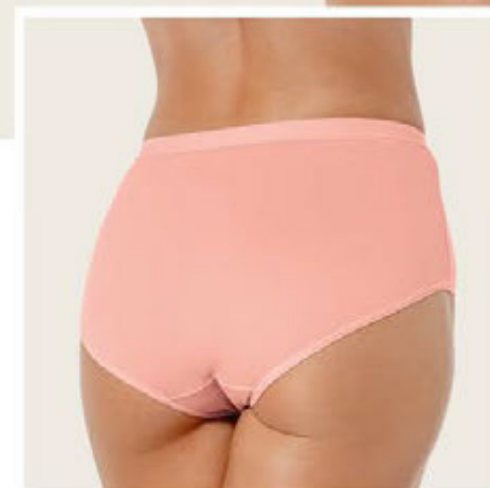

Calça Clássica Bali

2 - Calça Clássica DeMillus Bali
(057115)
Todo em malha 100% algodão.
Cores: Pérola(14), Azul-Atalaia(57),
Amarelo-Bebê(63), Verde-Oliva(64),
Azul-Bebê(74), Amora(79), Salmão(87),
Orquídea(88) e Framboesa(97).
Tam.: PE ME GR EG XG - **27,99**
Veja selo de oferta.