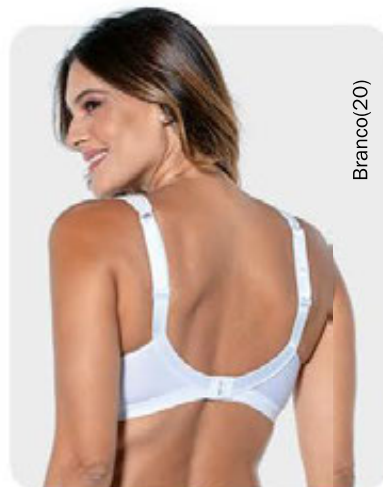

Efeito

Redutor

2 - Sutiã Olimpo Control (061818)
Em elastano control com alta compressão. Taças duplas, sem espuma e sem aro. Fecho frontal. Costas nadador. Cores: Branco(20), Preto(27) e Bege-Rosado(55). Tam.: 44 a 52 - **45,99**
Veja selo de oferta.

3 - Cinta Massaggio Control (046604)
Em elastano control com alta compressão. Reforço frontal para mais firmeza no abdômen. Cintura sem elásticos em elastano duplo para maior conforto. Cores: Preto(27) e Bege-Rosado(55). Tam.: PE ME GR EG XG - **52,99**

Valorize seu presente
Sacola DeMillus
(902039)
Tam.: 20 x 26 x 8cm - **11,99**

1 - Sutiã Olimpo Conforto (061004)
Em elastano control com alta compressão. Taças duplas, sem espuma e sem aro. Alças espumadas para maior conforto. Cores: Branco(20), Preto(27), Vinho-Barolo(50) e Bege-Rosado(55). Tam.: 44 a 54 - **49,99**
Veja selo de oferta.