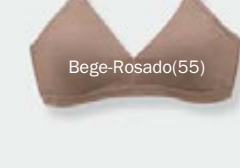

Sutiã
Olimpo
Cotton
1 por 45,⁹⁹
2 ou + por
36,⁹⁹ CADA

Fecho frontal

Frente dupla
em cotton

5

Branco(20)

Preto(27)

Bege-Rosado(55)

6 - Sutiã Secret Cotton