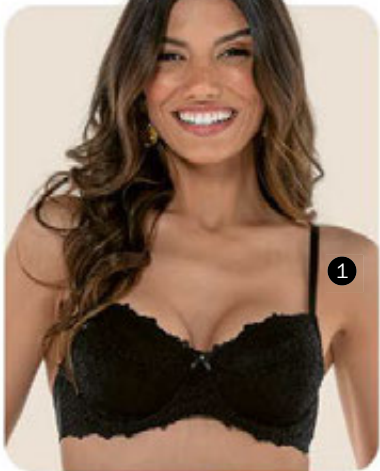

Coleção **Vanille** RENDA ELÁSTICA E MICROFIBRA ELÁSTICA LIGHT

Chic! Em exclusiva renda elástica. Cores: Branco(20) e Preto(27).

1 - Sutiã Vanille (064042)
Taças sem espuma e com aro, forradas em elastano power para melhor sustentação. Taças que acomodam os seios de forma natural. Tam.: 42 a 50 - **52,99**

2 - Fio-dental Vanille (051042)
Frente em renda elástica com leve transparência. Cintura alta e cós duplo em microfibra elástica light. Costas em tecido duplo, sem costura na bainha. Não marca sob a roupa. Tam.: PE ME GR EG XG - **27,99**
Veja selo de oferta.

3 - Sutiã Nupcial (064105)
Taças sem espuma e com aro, forradas em elastano power para melhor sustentação. Formato das taças realça os seios. Tam.: 42 a 48 - **52,99**

Taças que acomodam os seios de forma natural

Cós duplo

Levemente transparente

até XG
Fio-dental Vanille
1 por 27,99
2 ou + por **22,99** CADA