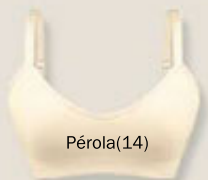

3 - Sutiã Top Jil Ultraleve (061161)

Sem espuma, sem aro e com fecho. Tam.: UN (veste 40 ao 46) - **32,99**

4 - Biquíni Jil Ultraleve (053161)

Confortável canelado na cintura. Elástico suave nas cavas. Tam.: A (veste PE e ME) e B (veste GR e EG) - **25,99**
Veja selo de oferta.

Biquíni Jil Ultraleve
1 por 25,99
2 ou + por **22,99** CADA

Verde-Musgo(35)

Pérola(14)

Marinho(15)

Preto(27)

Goiaba(36)

Vinho-Barolo(50)

Bege-Rosado(55)