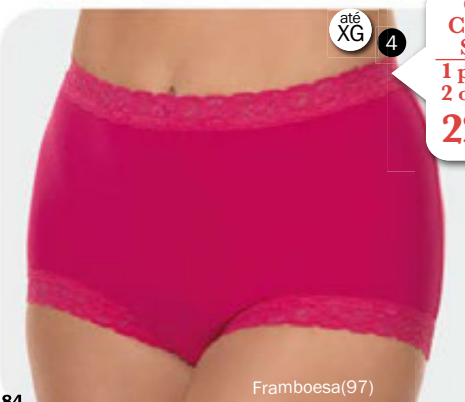

Framboesa(97)

Framboesa(97)

até XG

Calça Clássica Secret

1 por 28,⁹⁹
2 ou + por
22,⁹⁹ CADA

4 - Calça Clássica Secret
(057001)
Em cotton elástico. Cintura e pernas
em renda elástica. Leve e confortável.
Cores: Branco(20), Preto(27),
Bege-Rosado(55) e Framboesa(97).
Tam.: PE ME GR EG XG - 28,⁹⁹
Veja selo de oferta.

NOVAS CORES