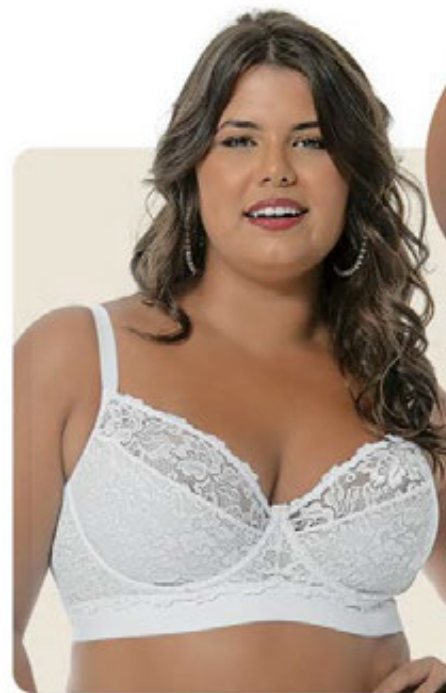

2 - Calça Cavada Cítara
(026065)

Em elastano. Cós duplo sem elástico. Cintura e cavas altas. Costas comportadas. Firma a barriguinha.
Cores: Carmim(06), Lilás-Místico(11), Marinho(15), Branco(20), Preto(27), Vinho-Barolo(50), Bege-Rosado(55), Prata(76) e Rosa-Blush(98).
Tam.: PE ME GR EG XG - **29,99**
Veja selo de oferta.