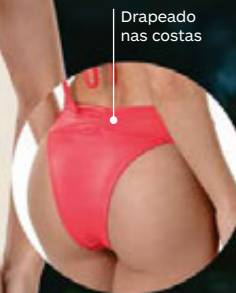

4

Transpasse na frente.

5 até XG

Drapeado nas costas