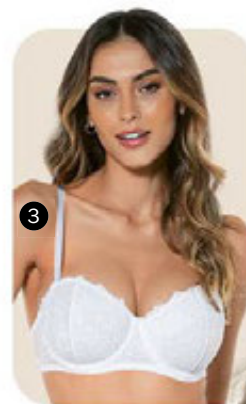

Coleção **Vanille** RENDA ELÁSTICA E MICROFIBRA ELÁSTICA LIGHT

Chic! Em exclusiva renda elástica. Cores: Branco(20) e Preto(27).

1 - Sutiã Vanille (064042)
Taças sem espuma e com aro, forradas em elastano power para melhor sustentação. Taças que acomodam os seios de forma natural. Tam.: 42 a 50 - **52,99**

2 - Fio-dental Vanille (051042)
Frente em renda elástica com leve transparência. Cintura alta e cós duplo em microfibra elástica light. Costas em tecido duplo, sem costura na bainha. Não marca sob a roupa. Tam.: PE ME GR EG XG - **27,99**
Veja selo de oferta.

3 - Sutiã Nupcial (064105)
Taças sem espuma e com aro, forradas em elastano power para melhor sustentação. Formato das taças realça os seios. Tam.: 42 a 48 - **52,99**

Taças que acomodam os seios de forma natural

Cós duplo

Levemente transparente

até XG
Fio-dental Vanille
1 por 27,99
2 ou + por **22,99** CADA