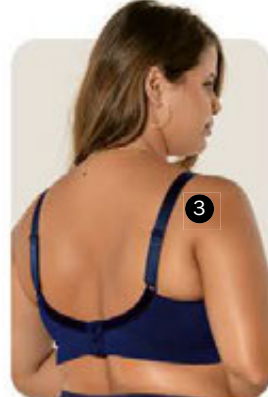

3

3 - Sutiã Reforço Ultraleve Plus
(061156)
Alças de 19mm para conforto e sustentação extra. Sem espuma, sem aro e com fecho triplo.
Todo duplo e sem elástico no cós. Abertura interna que permite o encaixe de prótese mamária ou espuma removível (não incluída).
Cores: Pérola(14), Marinho(15), Preto(27), Goiaba(36), Vinho-Barolo(50) e Bege-Rosado(55).
Tam.: UN (veste 48 ao 52) - **51,⁹⁹**
Para costas mais largas, use com Extensor Triplo, à venda na pág. 80.
Bojos Casquinha, à venda na pág. 80.