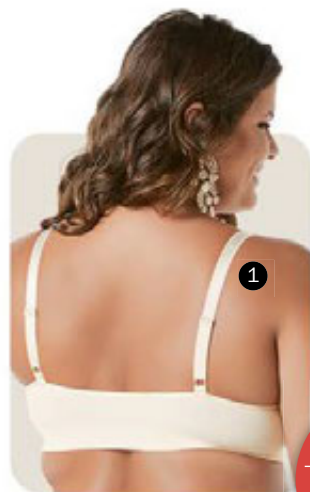

1

Sutiã Conforto Ultraleve Plus
1 por 35,⁹⁹
3 ou + por 29,⁹⁹ CADA

1