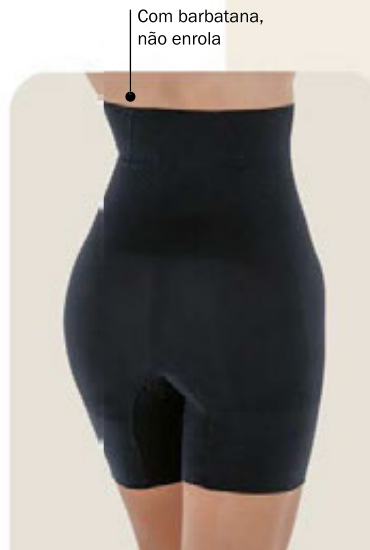

Bermuda Chic Modellare

Média compressão

Cintura média

Com barbatana, não enrola

OFERTA
Bermuda Chic Modellare

de ~~89,99~~
POR **69,99**

1

microfibra elástica Ultraleve

1 - Bermuda Chic Modellare

(094261)
Em microfibra elástica Ultraleve. Cintura média em canelado duplo com média compressão. Barbatanas para que a cintura não enrole. Suaviza medidas do culote. Acabamento em renda elástica nas pernas. Cor: Bege-Rosado(55). Tam.: PE ME GR EG

OFERTA!
De ~~89,99~~ por **69,99**