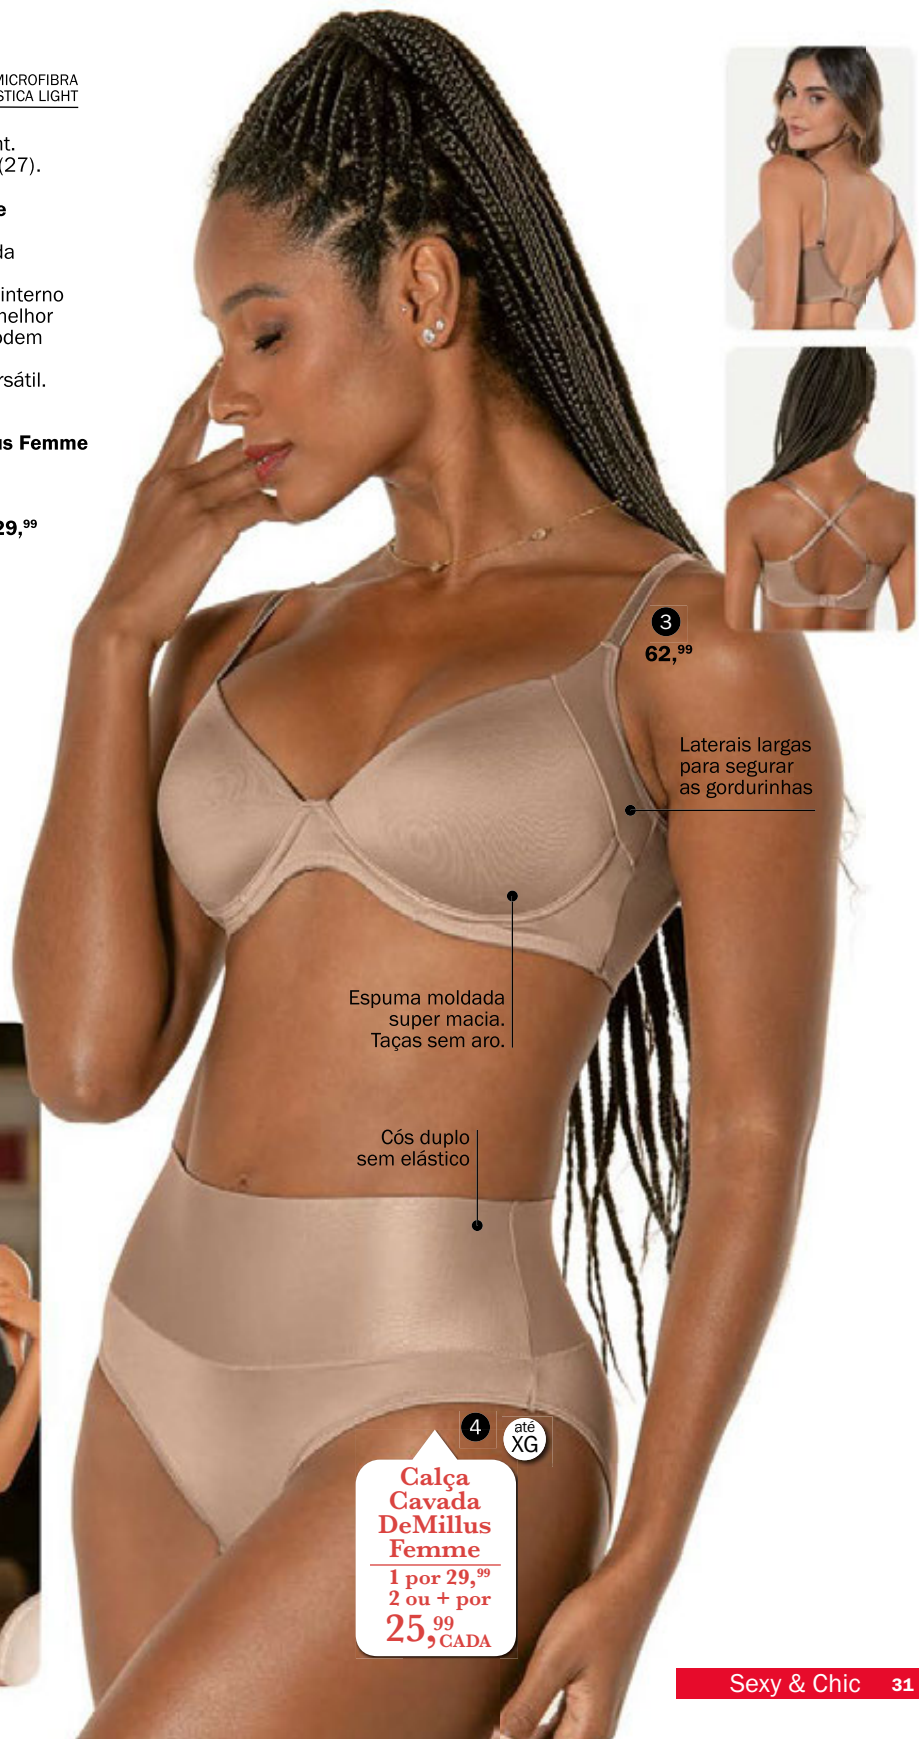

Conjunto DeMillus Femme MICROFIBRA ELÁSTICA LIGHT

Confortável!
Em microfibra elástica light.
Cores: Canela(26) e Preto(27).

3 - Sutiã DeMillus Femme
(063015)

Taças em espuma moldada super macia, sem aro. Taças com reforço lateral interno em elastano power para melhor sustentação. Alças que podem ser cruzadas nas costas, tornando a peça super versátil.
Tam.: 42 a 50 - **62,99**

4 - Calça Cavada DeMillus Femme
(056015)

Côis duplo sem elástico. Cintura e cavas altas.
Tam.: PE ME GR EG XG - **29,99**
Veja selo de oferta.

3

62,99

Laterais largas para segurar as gordurinhas

Espuma moldada super macia. Taças sem aro.