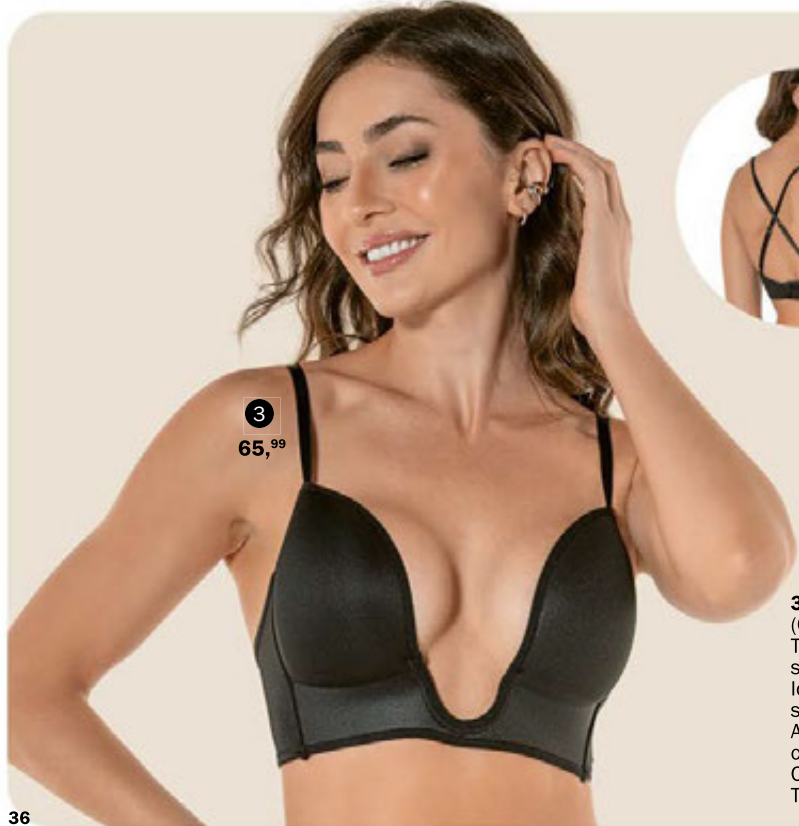

3
65,99

3 - Sutiã Decotado (063022)

Taças em espuma moldada, sem aro e acabamento em debrum. Ideal para ser usado com roupas superdecotadas. Laterais em elastano. Alças que podem ser cruzadas nas costas, tornando a peça superserviável.
Cores: Preto(27) e Bege-Rosado(55).
Tam.: 42 a 46 - **65,99**