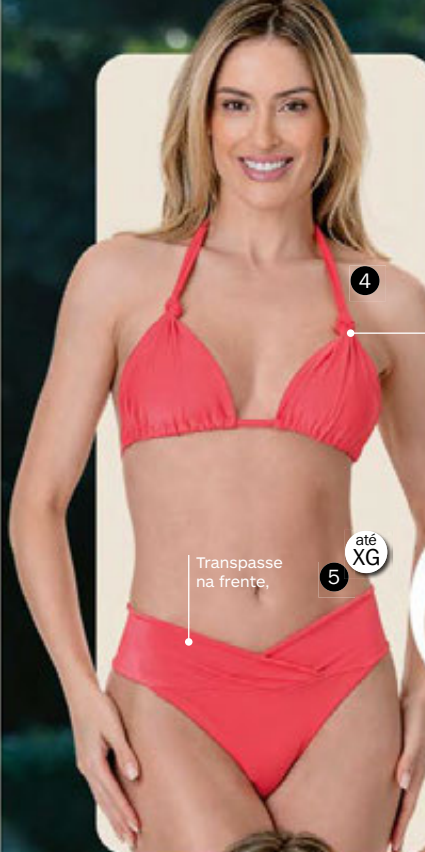

5 - Biquíni Mayara
(012440)

Novo! Pala transpassada na frente e drapeada nas costas.
Tam.: PE ME GR EG XG - **42,99**

Formas de uso do Top

As alças podem ser usadas largas ou amarradas