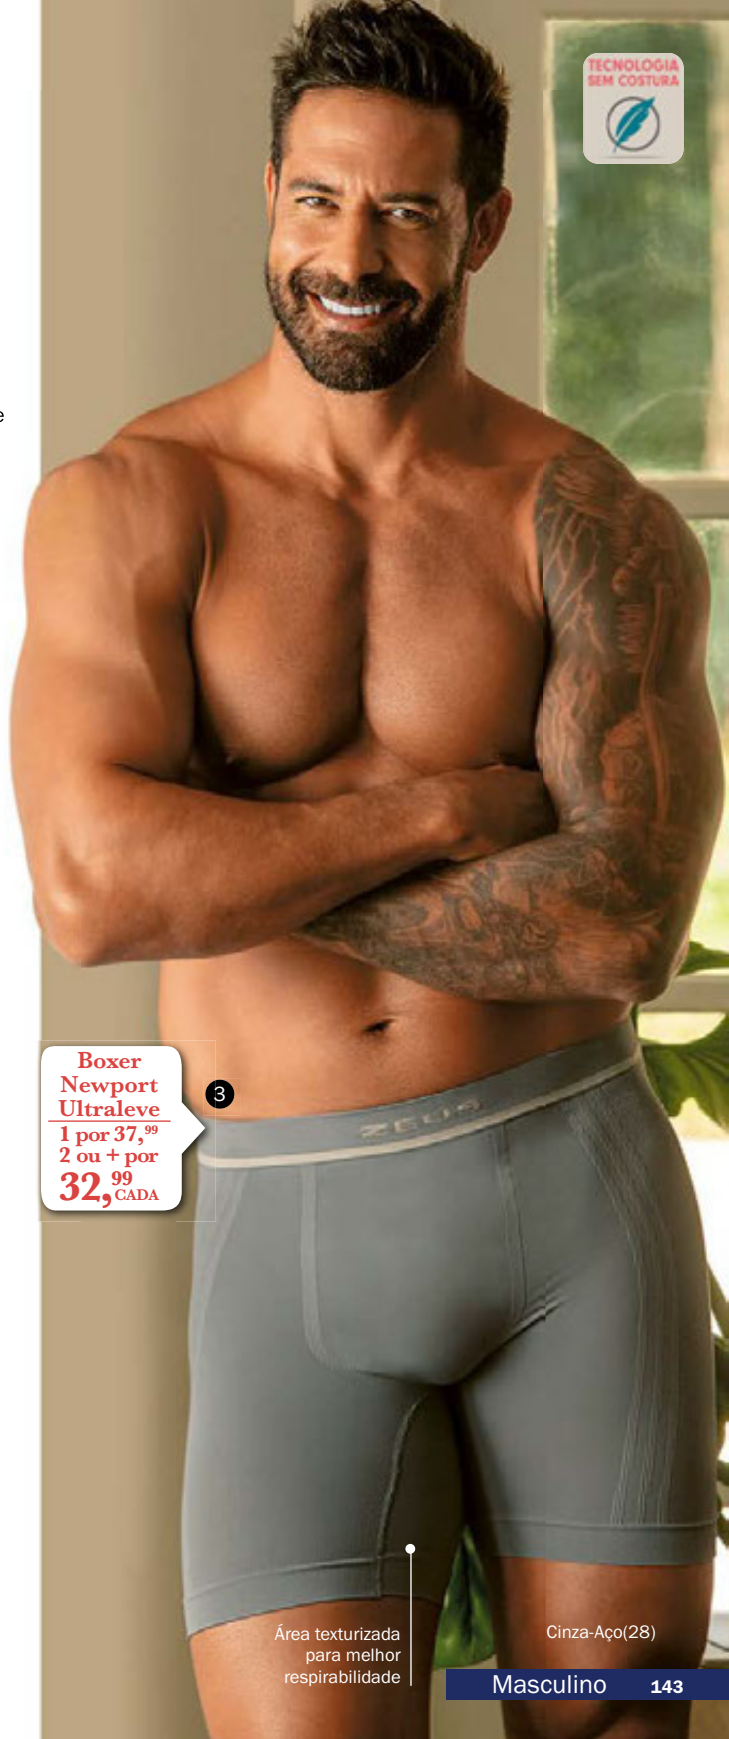

Boxer Newport Ultraleve
1 por 37,99
2 ou + por 32,99 CADA

Área texturizada para melhor respirabilidade

Cinza-Aço(28)