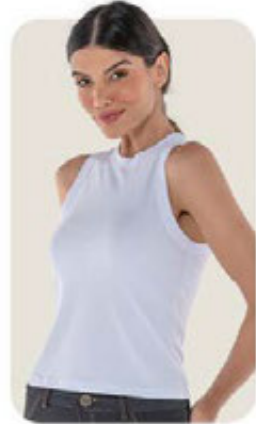

1 - Regata Ribana
(293034)

Em ribana leve e macia, de poliéster, viscose e elastano. Gola e cavas com acabamento em debrum de ribana. Cores: Branco(20), Preto(27), Telha(93) e Framboesa(97). Tam.: 40 a 50 - **49,99**

Branco(20)