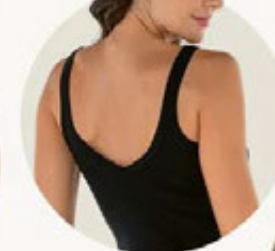

Preto(27)

Confortável ribana em versão clássica