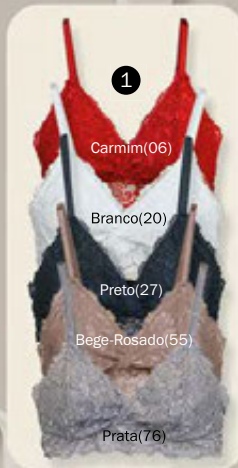

1 - Sutiã Xamego

(061585)

Todo em exclusiva renda elástica. Taças forradas, sem espuma, sem aro e com fecho tripla. Cores: Carmim(06), Branco(20), Preto(27), Bege-Rosado(55) e Prata(76).

Tam.: 42 a 50 - **44,99**

Veja selo de oferta.

Para costas mais largas, use com Extensor Triplo à venda na pág. 80.

2 - Biquíni Bastille

(053355)

Em microfibra elástica light com detalhe em renda.

Cores: Carmim(06), Lilás-Místico(11), Branco(20), Preto(27), Roxo(53), Bege-Rosado(55) e Prata(76).

Tam.: PE ME GR EG - **24,99**

Veja selo de oferta.

Sutiã Xamego

1 por **44,99**
2 ou + por **35,99** CADA