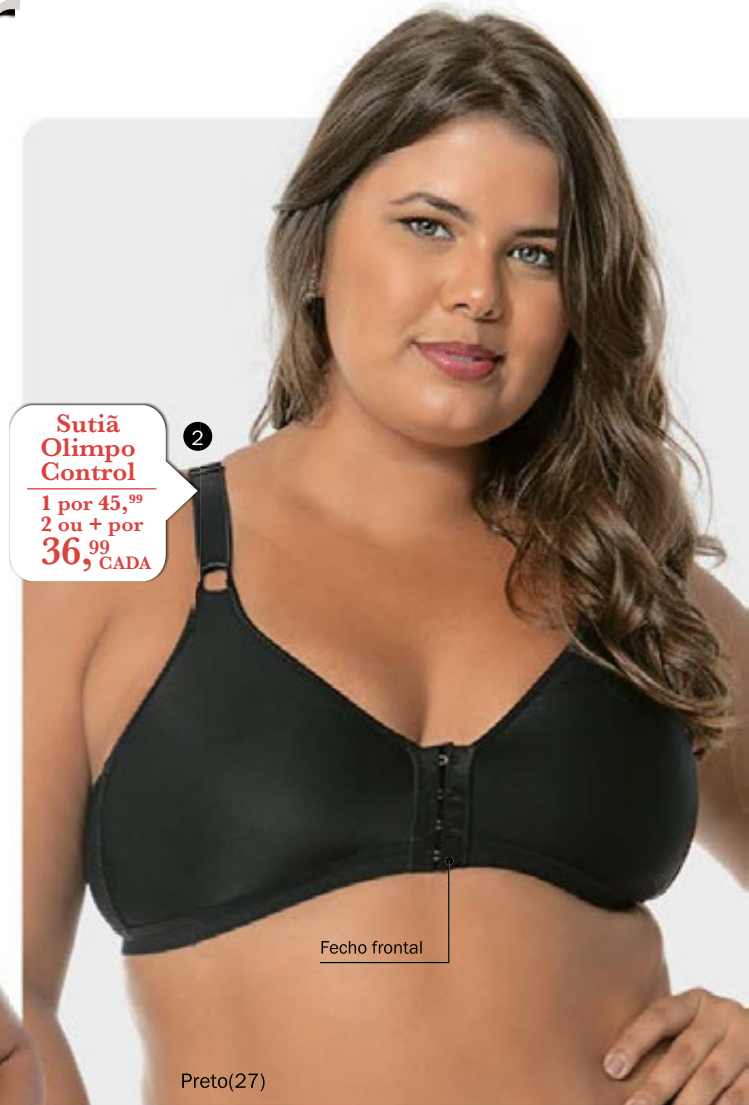

Efeito

Redutor

2 - Sutiã Olimpo Control (061818)
Em elastano control com alta compressão. Taças duplas, sem espuma e sem aro. Fecho frontal. Costas nadador. Cores: Branco(20), Preto(27) e Bege-Rosado(55). Tam.: 44 a 52 - **45,99**
Veja selo de oferta.

3 - Cinta Massaggio Control (046604)
Em elastano control com alta compressão. Reforço frontal para mais firmeza no abdômen. Cintura sem elásticos em elastano duplo para maior conforto. Cores: Preto(27) e Bege-Rosado(55). Tam.: PE ME GR EG XG - **52,99**

Valorize seu presente
Sacola DeMillus
(902039)
Tam.: 20 x 26 x 8cm - **11,99**

1 - Sutiã Olimpo Conforto (061004)
Em elastano control com alta compressão. Taças duplas, sem espuma e sem aro. Alças espumadas para maior conforto. Cores: Branco(20), Preto(27), Vinho-Barolo(50) e Bege-Rosado(55). Tam.: 44 a 54 - **49,99**
Veja selo de oferta.