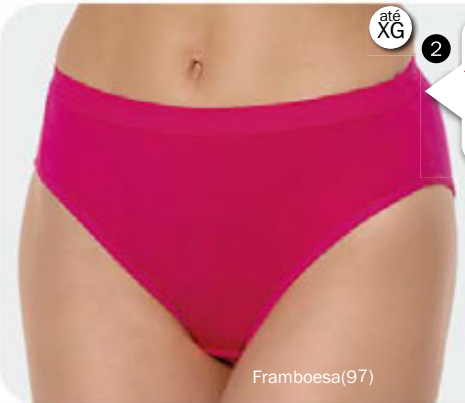

Framboesa(97)

até XG

Calça Cavada Lithos Cotton

1 por 27,⁹⁹
2 ou + por
20,⁹⁹ CADA

2 - Calça Cavada Lithos Cotton
(056014)
Em cotton elástico. Cavas altas.
Cores: Branco(20), Preto(27),
Bege-Rosado(55) e Framboesa(97).
Tam.: PE ME GR EG XG - 27,⁹⁹
Veja selo de oferta.