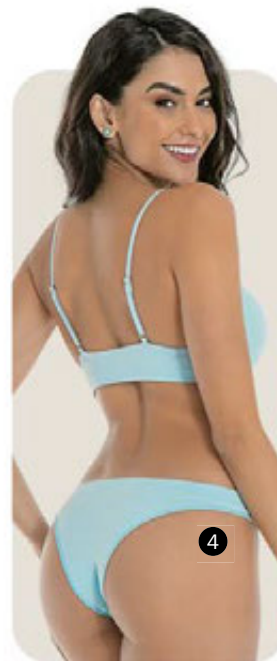

3 - Sutiã Ultraleve (061400)
Sem espuma, sem aro e sem fecho. Alças finas ajustáveis.
Tam.: UN (veste 40 ao 46) - **35,99**
Veja selo de oferta.

4 - Biquíni Ultraleve (053306)
Cintura baixa. Elástico suave nas cavas. Costas cavadas.
Tam.: UN (veste PP ao GR) - **24,99**
Veja selo de oferta.

A partir do tamanho 40

Sutiã Ultraleve

1 por 35,99

3 ou + por 26,99 CADA

A partir do tamanho PP

Biquíni Ultraleve

1 por 24,99

3 ou + por 19,99 CADA