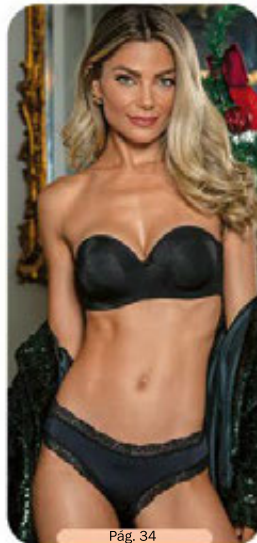

Veja novas cores

págs. 7, 84, 85, 104, 110, 117, 121, 123, 125 e 147.

Compre no tamanho certo!

Usar lingerie no tamanho errado, ninguém merece!

Entre no site e descubra como escolher a DeMillus perfeita pra você.
demillus.vestemuitomelhor.com.br/dicas/tamanho/

Acerte no tamanho.

Tabela de Tamanhos*

Usar tamanho menor causa desconforto e danifica a peça.

Tamanho	Sutiã/Top		Calça/Bermuda/Cinta/Anágua	
	Meça Seu Busto	Embaixo do Busto	Meça Sua Cintura	Meça Seu Quadril
40/PP	77 a 82	62 a 67	54 a 61	76 a 86
42/PE	83 a 87	68 a 72	62 a 69	87 a 94
44/ME	88 a 92	73 a 77	70 a 77	95 a 102
46/GR	93 a 97	78 a 82	78 a 85	103 a 110
48/EG	98 a 102	83 a 87	86 a 93	111 a 118
50/XG	103 a 107	88 a 92	94 a 101	119 a 126
52	108 a 112	93 a 97	102 a 109	127 a 134
54	113 a 117	98 a 102	-	-

*Noite, modelador, corselete, body e blusa, medir seu busto, embaixo do busto, cintura e quadril. Cinta alta, cinta abdominal e bermuda, considerar embaixo do busto, cintura e quadril. Alguns tamanhos não estão disponíveis em todos os modelos.

Aceitamos troca, estando a peça com etiqueta, por eventual defeito de fabricação, cor diferente da ilustrada ou tamanho em desacordo com a tabela.

Devolva o item ao revendedor de quem você adquiriu. O novo item será enviado ao revendedor na compra seguinte ao recebimento da troca pela DeMillus.

Obs.: optando por não trocar com o revendedor, envie o item pelo Correio, como encomenda normal registrada, com um bilhete explicativo contendo o número do seu CPF, telefone e e-mail para DeMillus a/c GNV.

Av. Lobo Júnior, 1.672 - RJ - Cep 21020-900. As despesas ficarão a cargo do consumidor.

Acompanhe a DeMillus nas redes sociais:

DeMillus

@demillusbr

DeMillusBr

Pág. 17

Pág. 63

Pág. 34

Pág. 67

Pág. 139

Pág. 141

Embale bonito!

Kit 5 + 5 Sacos Metalizados Prata
(903049)
Contém cinco sacos 20 x 25cm e cinco sacos 29 x 35cm - **10,99**