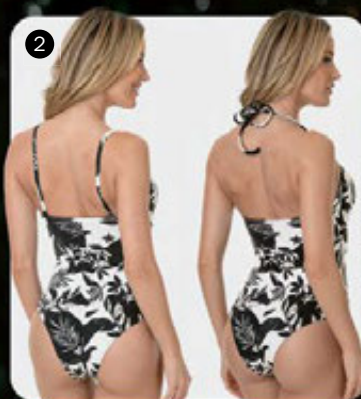

VÁRIAS FORMAS DE AMARRAR