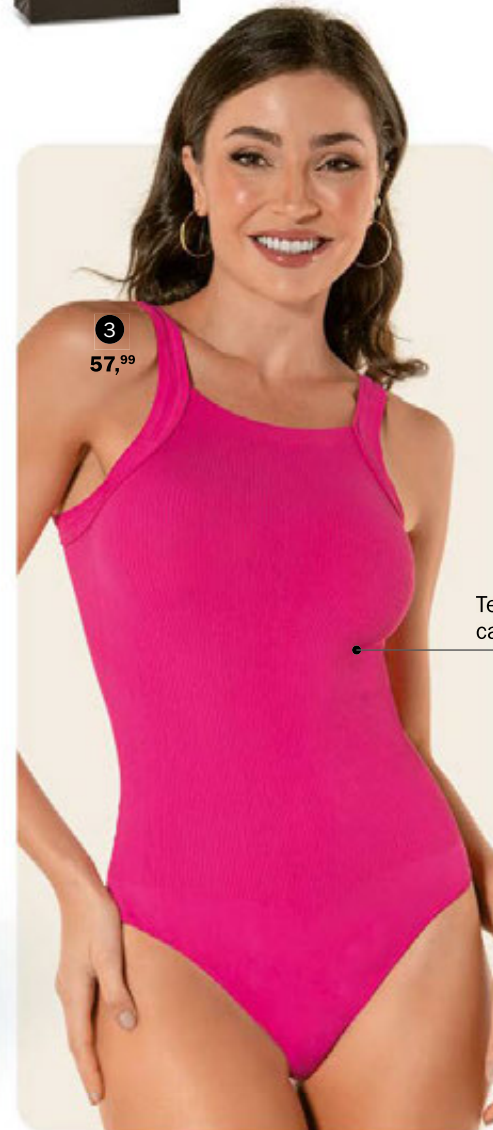

Valorize seu presente

Sacola DeMillus
(902039)
Tam.: 20 x 26 x 8cm - **11,99**

3
57,99

Textura canelada

4 - Pantacourt Jeans

(200132)
Em tecido jeans superelástico de algodão, poliéster e elastano.
Fechamento frontal de botão, sem zíper. Bolso falso na frente.
Cor: Preto(27).
Tam.: PE ME GR EG XG - **102,99**