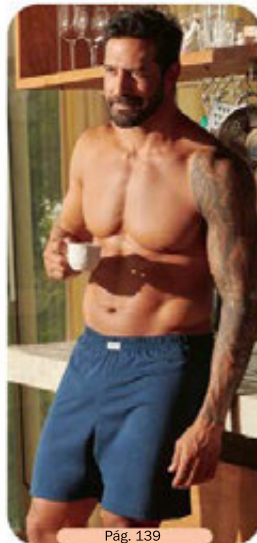

Pág. 67

Pág. 139

Pág. 141

Embale bonito!

Kit 5 + 5 Sacos Metalizados Prata
(903049)
Contém cinco sacos 20 x 25cm e cinco sacos 29 x 35cm - **10,99**

Sacola DeMillus
(902039)
Tam.: 20 x 26 x 8cm - **11,99**