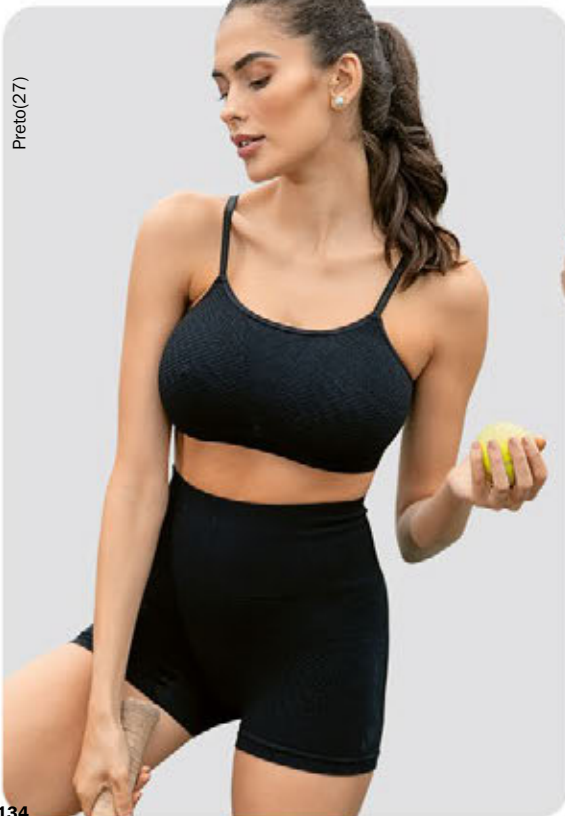

Com fecho

Preto-Ônix(PO)

Magenta(86)

Verde-Esmalda(23)

Preto(27)

Marinho(15)

Conjunto **Velvette Ultraleve** MICROFIBRA ELÁSTICA ULTRALEVE

Efeito texturizado 3D, tecnologia sem costura.
Cores: Carmim(06), Marinho(15), Verde-Esmalda(23), Preto(27) e Magenta(86).