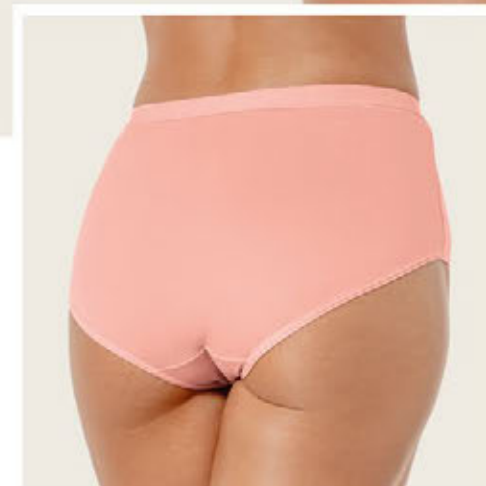

Calça Clássica Bali

2 - Calça Clássica DeMillus Bali
(057115)
Todo em malha 100% algodão.
Cores: Pérola(14), Azul-Atalaia(57), Amarelo-Bebê(63), Verde-Oliva(64), Azul-Bebê(74), Amora(79), Salmão(87), Orquídea(88) e Framboesa(97).
Tam.: PE ME GR EG XG - **27,99**
Veja selo de oferta.