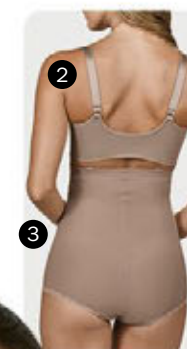

2

3

2
58,99

3
92,99

4
120,99

1 - Sutiã Support (061320)

Novo! Em elastano. Taças duplas sem espuma e sem aro, com abertura interna que permite o encaixe de prótese mamária ou espuma removível (não incluída). Cores: Preto(27) e Bege-Rosado(55). Tam.: 44 a 54 - **39,99**
Veja selo de oferta.
Bojos Casquinha, à venda na pág. 80.