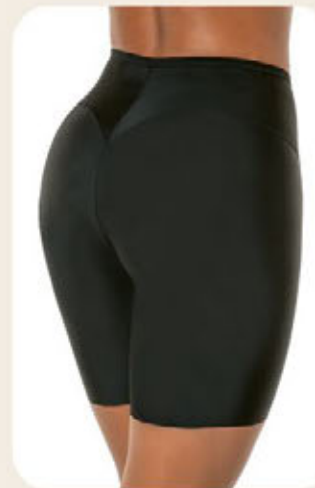

Alças super fininhas

A partir do tamanho 40

1 **56,99**

Parece maior 1 tamanho

Biquíni Hipslip

1 por **24,99**
3 ou + por **19,99**
CADA

até XG

2

Sem elástico na cintura

Corte a fio

Coleção Hipslip MICROFIBRA ELÁSTICA ULTRA

Tecido de malha Ketten que evita desmalhar. Aderência que dispensa elásticos. Não marca sob a roupa! Corte a fio.

2 - Biquíni Hipslip
(053230)
Adeira no corpo, sem elásticos nas cavas e cintura.
Cores: Carmim(06), Branco(20), Preto(27) e Bege-Rosado(55).
Tam.: PE ME GR EG XG - **24,99**
Veja selo de oferta.

NÃO MARCA SOB A ROUPA

Bermuda Control Hipslip
1 por **49,99**
2 ou + por **39,99**
CADA

até XG

3

3 - Bermuda Control Hipslip
(094223)
Recortes anatômicos em elastano control com moderada compressão e elástico na cintura. Adeira no corpo e suaviza a barriga. Pernas em microfibra elástica ultra, sem elásticos na bainha.
Cores: Preto(27) e Bege-Rosado(55).
Tam.: PE ME GR EG XG - **49,99**
Veja selo de oferta.