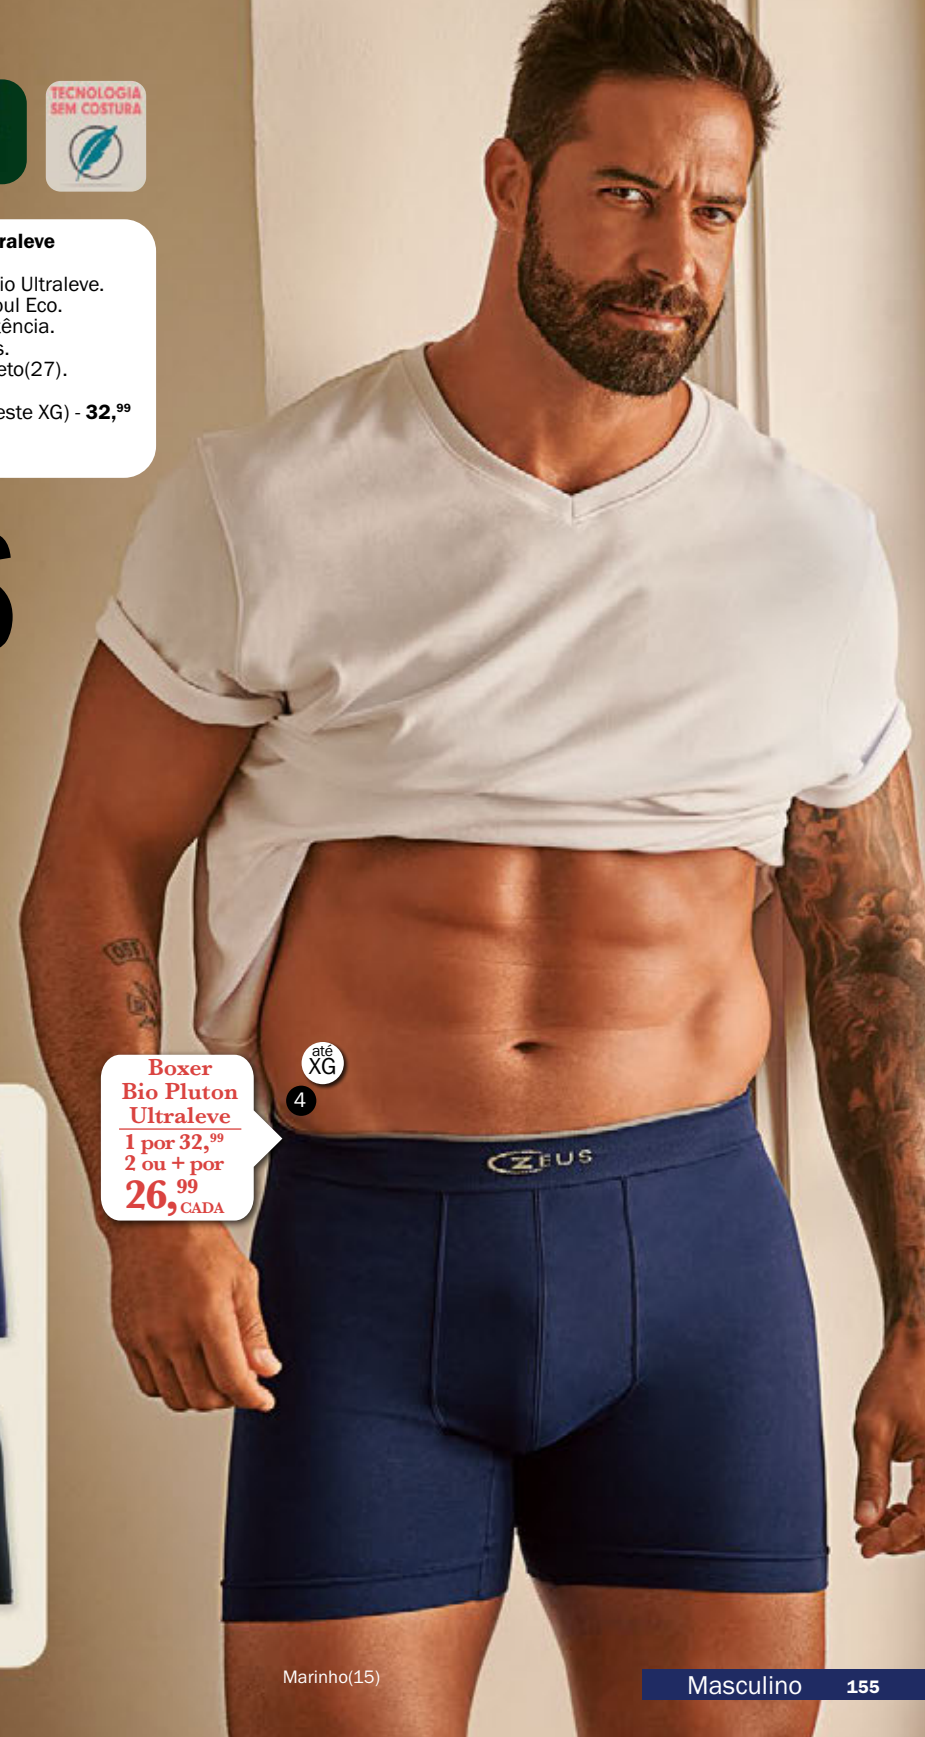

ZEUS

Boxer Bio Pluton Ultraleve
1 por 32,99
2 ou + por 26,99 CADA

Marinho(15)

Preto(27)

Marinho(15)

1 - Boxer Friso Ultraleve

(090043)
Em microfibras elásticas Ultraleve. Sem costura nas laterais. Com alta elasticidade e resistência. Detalhe lateral em frisos com relevo.
Cores: Marinho(15), Preto(27) e Vinho-Barolo(50).
Tam.: A (veste PE e ME), B (veste GR e EG) e C (Veste XG) - **31,99**
Veja selo de oferta.