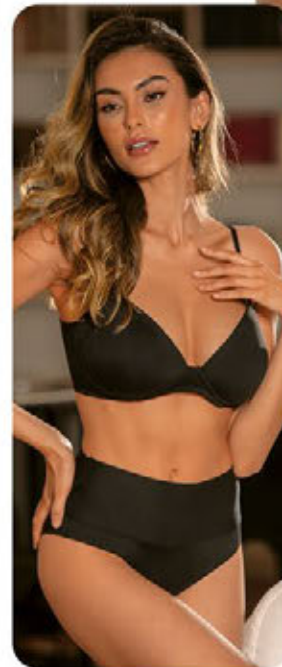

1 - Sutiã DeMillus Paraíso
(063476)

Leve e confortável em elastano light! Frente inteira em espuma moldada, anatômica e super macia. Sem aro. Barbatanas nas laterais. Acomoda os seios de forma natural. Cores: Pérola(14), Preto(27), Vinho-Barolo(50), Bege-Rosado(55) e Rosa-Blush(98). Tam.: 42 a 48 - **56,99**
Veja selo de oferta.

Leve e confortável

Sutiã DeMillus Paraíso
1 por 56,99
2 ou + por 49,99, CADA

1
Costura embutida. Não marca sob a roupa

Taças sem aro

Barbatanas nas laterais

Frente inteira em espuma moldada, anatômica e super macia

Conjunto DeMillus Femme

MICROFIBRA ELÁSTICA LIGHT

Confortável!
Em microfibra elástica light.
Cores: Canela(26) e Preto(27).

2 - Sutiã DeMillus Femme
(063015)

Taças em espuma moldada super macia, sem aro. Taças com reforço lateral interno em elastano power para melhor sustentação. Alças que podem ser cruzadas nas costas, tornando a peça super versátil. Tam.: 42 a 50 - **62,99**

3 - Calça Cavada DeMillus Femme
(056015)

Cós duplo sem elástico. Cintura e cavas altas. Tam.: PE ME GR EG XG - **29,99**
Veja selo de oferta.

2
62,99

Laterais largas para segurar as gordurinhas

Espuma moldada super macia. Taças sem aro.

Cós duplo sem elástico

até XG 3

Calça Cavada DeMillus Femme
1 por 29,99
2 ou + por 25,99, CADA