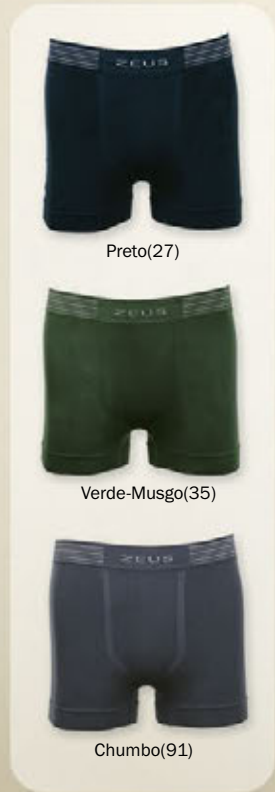

Verde-Musgo(35)

Chumbo(91)

Preto(27)