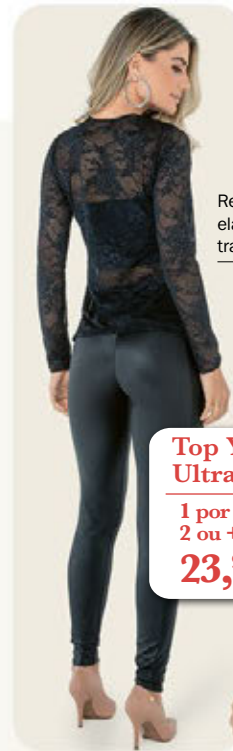

1
79,99

Roxo(53)

Framboesa(97)

Marinho(15)

Renda elástica com transparência

2
44,99

Top Yone Ultraleve
1 por 25,99
2 ou + por **23,99** CADA

Top Yone Ultraleve
Use como cropped ou por baixo de blusas.