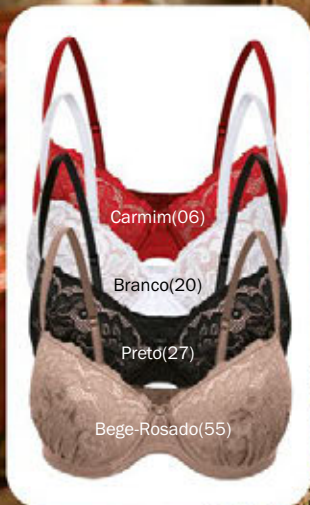

3
58,99

Detalhes
em delicada
renda

4

**Biquíni
Vertigem**
1 por **24,99**
3 ou + por
19,99
CADA

1 - Sutiã Desejo

(067854)

Taças em espuma moldada, com aro e renda drapeada. Cores: Carmim(06), Branco(20), Preto(27) e Bege-Rosado(55). Tam.: 42 a 50 - **58,99**