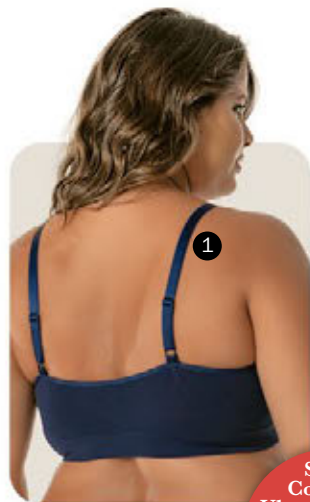

1

Sutiã Conforto Ultraleve Plus
1 por 35,99
3 ou + por 29,99 CADA

Alças de 15mm para maior conforto e sustentação

1

28,99

1 - Sutiã Conforto Ultraleve Plus
(061.146)
Sem aro, sem espuma e sem fecho.
Alças mais largas para melhor sustentação.
Tam.: UN (veste 48 ao 52) - **35,99**
Veja selo de oferta.

2 - Calça Alta Ultraleve
(057401)
Cintura alta, segura a barriguinha.
Costas comportadas.
Tam.: UN (veste ME ao EG) - **28,99**

Coleção **Ultraleve**

MICROFIBRA ELÁSTICA ULTRALEVE

Tecnologia sem costura.
Leveza com conforto.
Cores: Pérola(14), Marinho(15), Preto(27), Goiaba(36), Vinho-Barolo(50), Bege-Rosado(55), Azul-Bebê(74) e Uva(82).

3

3 - Sutiã Reforço Ultraleve Plus
(061.156)
Alças de 19mm para conforto e sustentação extra. Sem aro, sem espuma e com fecho triplo. Todo duplo e sem elástico no cós. Abertura interna que permite o encaixe de prótese mamária ou espuma removível (não incluída). Cores: Pérola(14), Marinho(15), Preto(27), Goiaba(36), Vinho-Barolo(50) e Bege-Rosado(55). Tam.: UN (veste 48 ao 52) - **51,99**
Para costas mais largas, use com Extensor Triplo, à venda na pág. 80. Bojos Casquinha, à venda na pág. 80.

Alças de 19mm para conforto e sustentação extra

3

51,99

Todo duplo