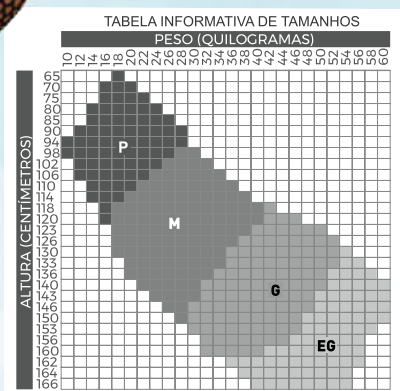

6
26,99

7
16,99

6 - Dantelle Infantil Ballet
(209585)
Em poliamida e elastano. Com abertura no pé, ideal para aulas de ballet.
Cor: Rosa(30).
Tam.: PE ME GR EG - **26,99**

7 - Dantelle Arrastão Infantil
(209220)
Meia-calça arrastão, em poliamida e elastano.
Cor: Preto(27).
Tam.: PE ME GR EG - **16,99**