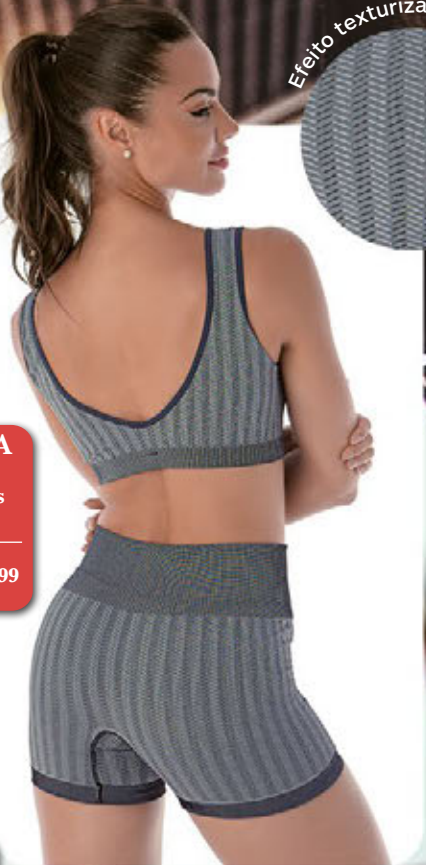

Efeito texturizado Zig Zag

1 **OFERTA**
Top
DeMillus
Action
de ~~46,99~~
POR **36,99**

2 **OFERTA**
Short
DeMillus
Action
de ~~42,99~~
POR **39,99**

Conjunto
DeMillus Action
MICROFIBRA
ELÁSTICA
ULTRALEVE
Efeito texturizado zig zag,
tecnologia sem costura.
Leveza com conforto.
Cores: Marinho(15) e Chumbo(91).

1 - Top DeMillus Action
(061894)
Sem espuma, sem aro e sem fecho.
Confortável canelado na cintura.
Tam.: UN (veste 42 ao 48)
OFERTA!
De ~~46,99~~ por **36,99**

2 - Short DeMillus Action
(094894)
Confortável canelado na cintura.
Punho canelado na bainha.
Tam.: A (veste PE e ME)
e B (veste GR e EG)
OFERTA!
De ~~42,99~~ por **39,99**

Tecido canelado

Conjunto
Arazul
Em microfibra elástica canelada
super macia e confortável!
Cores: Preto(27), Azul-Caribe(30)
e Verde-Oliva(64).

3 - Top DeMillus Gota
(061555)
Forrado. Sem espuma,
sem aro e sem fecho.
Tam.: 42 a 48 - **44,99**
Veja selo de oferta.

4 - Legging Arazul
(000148)
Cós duplo com elastano
power, mantém a peça firme
na cintura. Bolsos laterais.
Tam.: PE ME GR EG XG - **89,99**

até
XG
4
89,99

3 **Top
DeMillus
Gota**
1 por ~~44,99~~
2 ou + por
40,99
CADA