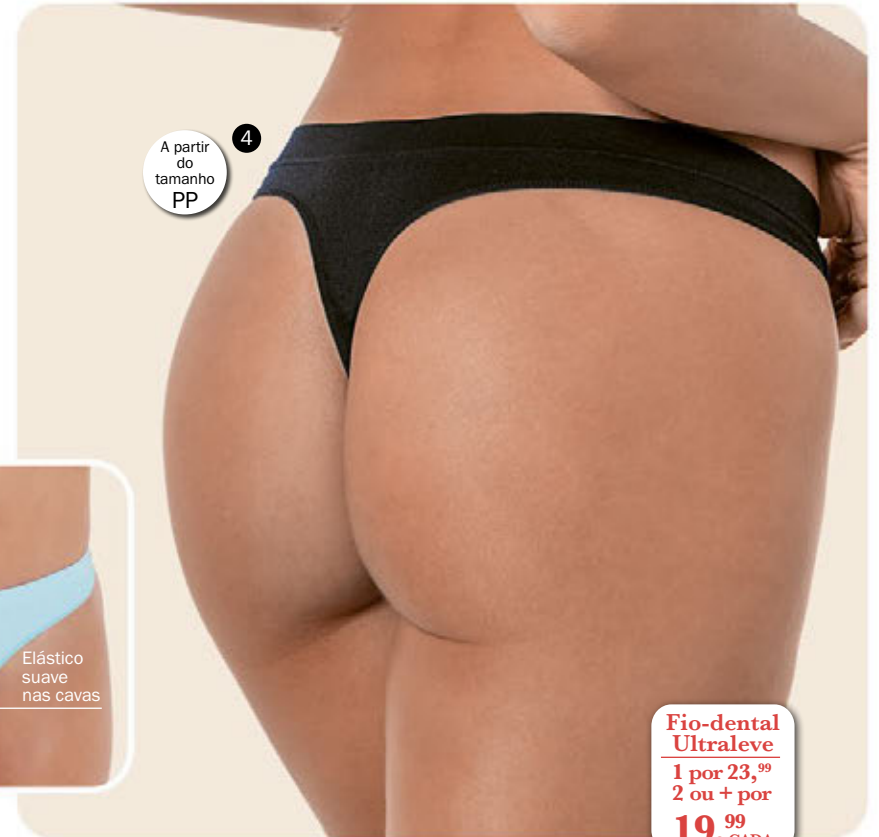

Cores: Pérola(14), Marinho(15), Preto(27), Goiaba(36), Vinho-Barolo(50), Bege-Rosado(55), Azul-Bebê(74) e Uva(82).

Tam.: UN (veste PP ao GR) - 24,99

Veja selo de oferta.

A partir do tamanho PP

4

Fio-dental Ultraleve