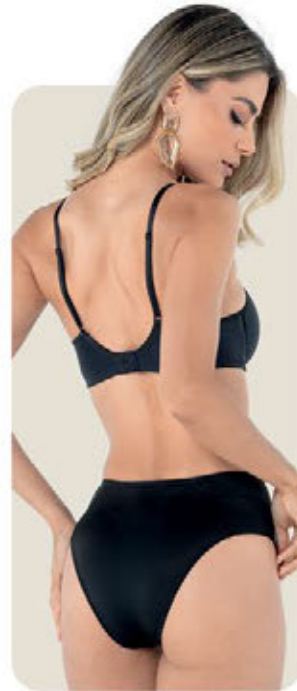

Laterais duplas, muito confortável.

**1 - Sutiã Alliage** (064812)  
Taças em microfibras elástica light, sem espuma e com aro. Efeito redutor. Cós frontal com elástico interno para maior conforto. Parte inferior das taças forrada em elastano power para melhor sustentação.  
Cores: Preto(27) e Bege-Rosado(55).  
Tam.: 42 a 52  
**OFERTA!**  
De ~~56,99~~ por **52,99**