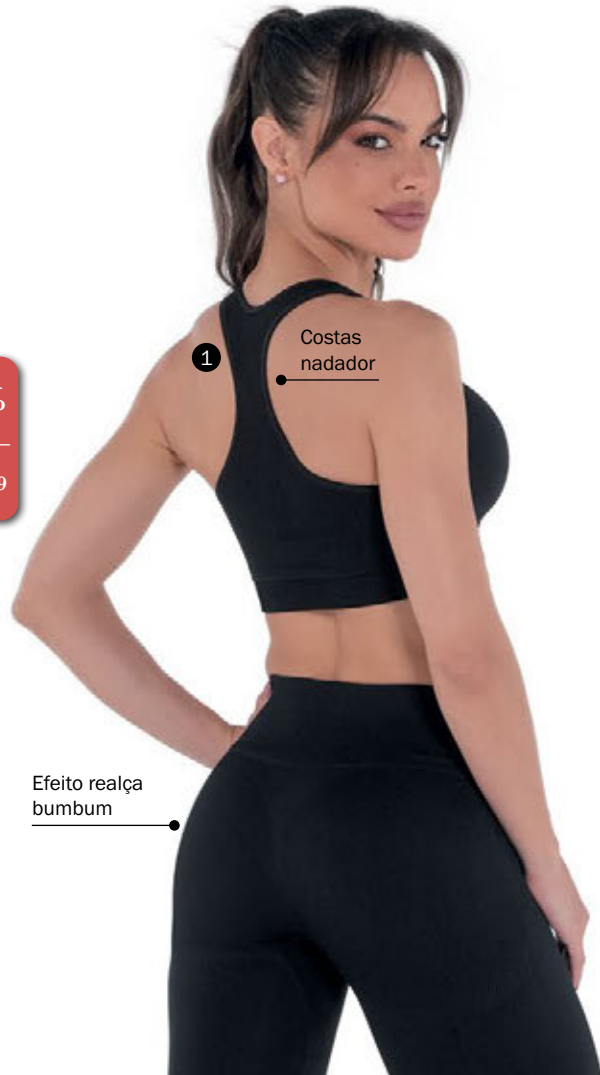

OFERTA
Legging Bio
Ultraleve
de ~~89,99~~
POR 79,99

Conjunto
Bio Ultraleve MICROFIBRA ELÁSTICA BIO
Tecnologia sem costura, desenhos canelados ao longo da peça.
Cor: Preto(27).

1 - Top Regata Bio Ultraleve (061029)
Contém 82% fio Amni Soul Eco. Todo duplo. Sem espuma, sem aro e sem fecho. Abertura interna que permite o encaixe de espuma removível (não incluída). Confortável canelado na cintura. Costas modelo nadador. Tam.: A (veste 42 e 44) e B (veste 46 e 48) - **59,99**
Bojos Casquinha, à venda na pág. 80.

2 - Legging Bio Ultraleve (000147)
Contém 81% fio Amni Soul Eco. Confortável canelado na cintura e no punho da bainha. Tam.: A (veste PE e ME) e B (veste GR e EG)
OFERTA!
De ~~89,99~~ por **79,99**

3 - Top Jordan (063306)
Em microfibras fitness. Taças em espuma moldada para maior suporte, sem aro. Modelo nadador com fecho nas costas. Detalhes em elastano power nas costas com leve transparência. Cor: Preto(27). Tam.: 42 a 50 - **52,99**

4 - Calça Friso Ultraleve (000133)
Em microfibras elásticas Ultraleve. Confortável canelado na cintura. Punho canelado na bainha. Cores: Preto-Ônix(PO) e Chumbo(91). Tam.: A (veste PE e ME) e B (veste GR e EG) - **76,99**
Veja selo de oferta.