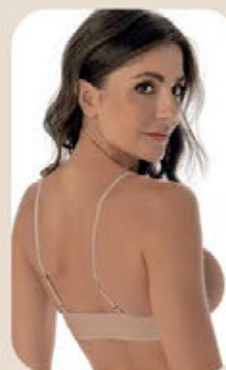

Coleção Ultraleve MICROFIBRA ELÁSTICA ULTRALEVE

Tecnologia sem costura. Leveza com conforto. Cores: Pérola(14), Marinho(15), Preto(27), Goiaba(36), Vinho-Barolo(50), Bege-Rosado(55), Azul-Bebê(74) e Uva(82).

1 - Bustiê Faixa Ultraleve (061900)
Sem aro, sem espuma e sem fecho.
Tam.: UN (veste 40 ao 46) - **23,99**
Veja selo de oferta.

2 - Calça Short Ultraleve (055601)
Cintura baixa. Sem elástico nas cavas.
Tam.: UN (veste PE ao EG) - **24,99**
Veja selo de oferta.

A partir do tamanho 40

Bustiê Faixa Ultraleve
1 por 23,99
3 ou + por 19,99 CADA

Calça Short Ultraleve
1 por 24,99
3 ou + por 20,99 CADA

Sem espuma

Sem aro

Cintura baixa

Sem elástico nas cavas

- Pérola(14)
- Marinho(15)
- Preto(27)
- Goiaba(36)
- Vinho-Barolo(50)
- Bege-Rosado(55)
- Azul-Bebê(74)
- Uva(82)

Para todos os looks

A partir do tamanho 40

3

3 - Sutiã Nadador Ultraleve (061404)
Costas nadador. Sem aro, sem espuma e sem fecho. Alças finas ajustáveis.
Tam.: UN (veste 40 ao 46) - **35,99**
Veja selo de oferta.

Sutiã Nadador Ultraleve
1 por 35,99
3 ou + por 26,99 CADA

- Pérola(14)
- Marinho(15)
- Preto(27)
- Goiaba(36)
- Vinho-Barolo(50)
- Bege-Rosado(55)
- Azul-Bebê(74)
- Uva(82)

3

4 - Sutiã Ultraleve (061400)
Sem aro, sem espuma e sem fecho. Alças finas ajustáveis.
Tam.: UN (veste 40 ao 46) - **35,99**
Veja selo de oferta.

Sutiã Ultraleve
1 por 35,99
3 ou + por 26,99 CADA

- Pérola(14)
- Marinho(15)
- Preto(27)
- Goiaba(36)
- Vinho-Barolo(50)
- Bege-Rosado(55)
- Azul-Bebê(74)
- Uva(82)

4

A partir do tamanho 40

4