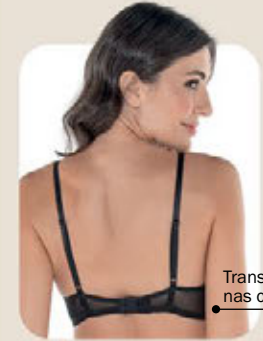

Conjunto
DeMillus Negri MICROFIBRA
ELÁSTICA LIGHT

Chic! Em microfibra elástica light
e detalhes em renda elástica.
Cores: Preto(27) e Bege-Rosado(55).

3 - Sutiã DeMillus Negri
(063214)
Em tule elástico transparente.
Taças em espuma moldada.
Sem aro. Tam.: 42 a 50 - **49,99**

4 - Biquíni DeMillus Negri
(053214)
Cintura em renda elástica.
Tam.: A (veste PE e ME)
e B (veste GR e EG) - **24,99**
Veja selo de oferta.

**Biquíni
DeMillus
Negri**
1 por 24,99
2 ou + por
16,99
CADA

Com bojo,
sem aro 3
49,99

Em tule
elástico

4