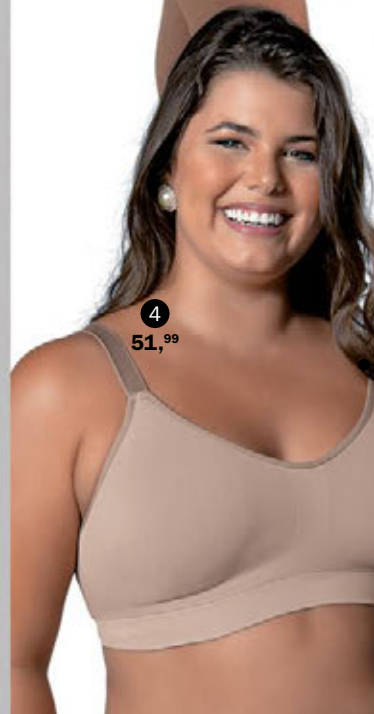

4
51,99

Alças de 19mm para conforto e sustentação extra

Todo duplo com abertura interna