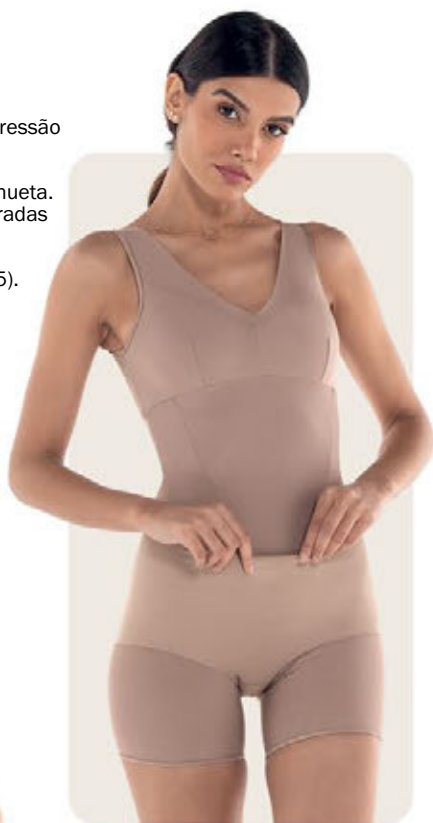

Carmim(06)