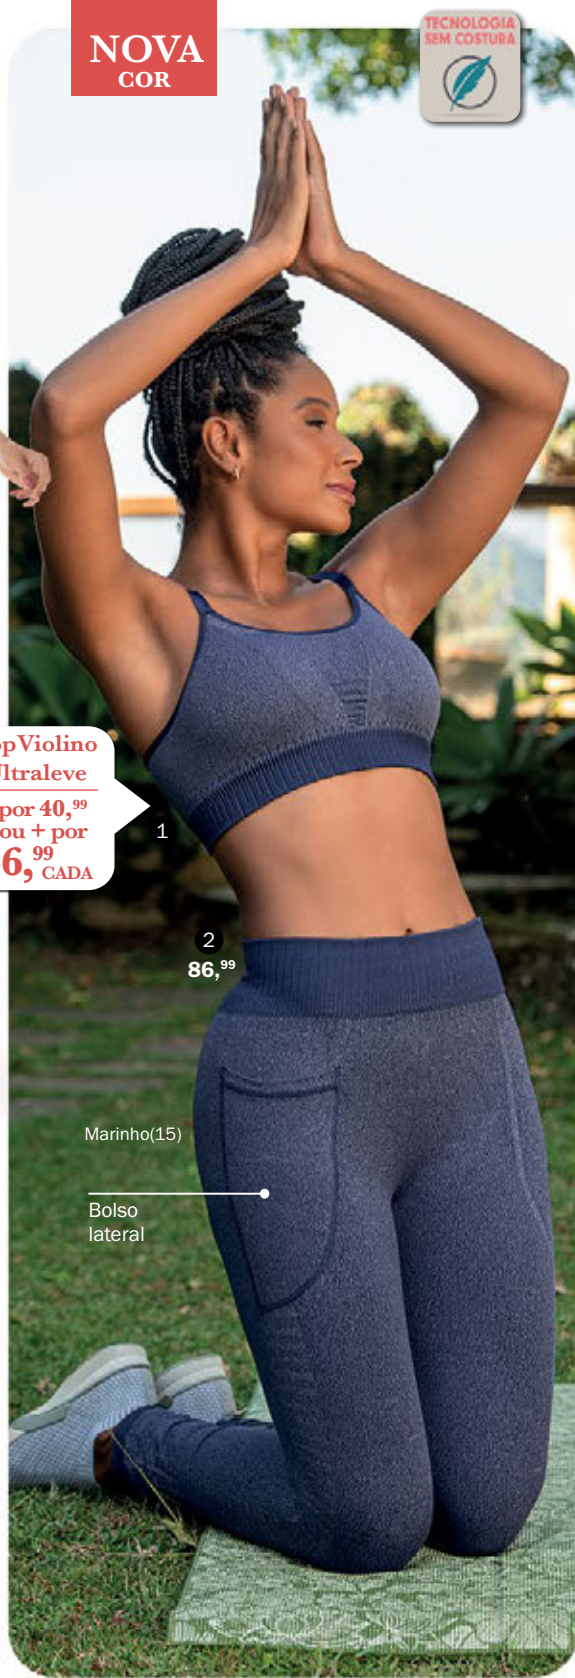

1

2
86,99

Marinho(15)

Bolso lateral

Inspiração Fitness

NOVA COR