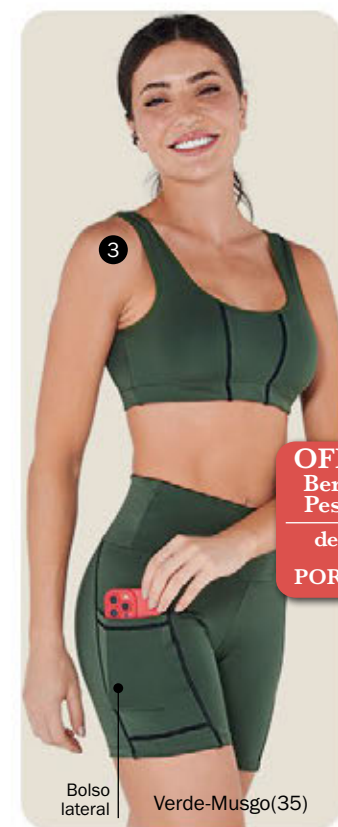

3

OFERTA
Bermuda
Pespono
de ~~69,99~~
POR **56,99**

Bolso lateral

Verde-Musgo(35)