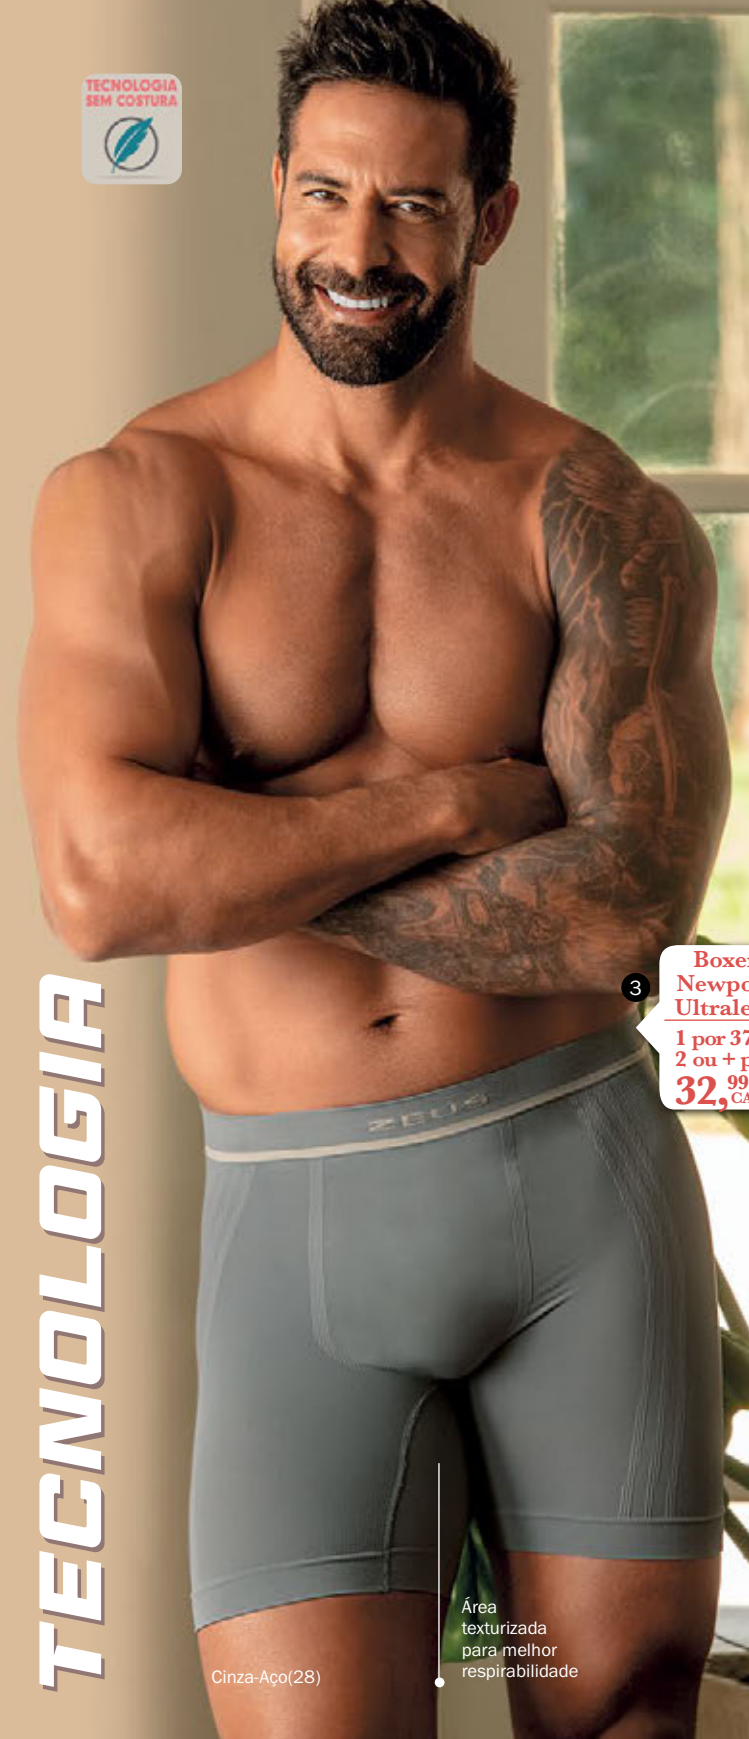

Preto(27)

**TECNOLOGIA**

3

**Boxer Newport Ultraleve**

1 por 37,<sup>99</sup>  
2 ou + por  
**32,<sup>99</sup>** CADA

**LIBERDADE DE MOVIMENTOS, REVOLUÇÃO EM CONFORTO E RESISTÊNCIA**

**3 - Boxer Newport Ultraleve (090675)**