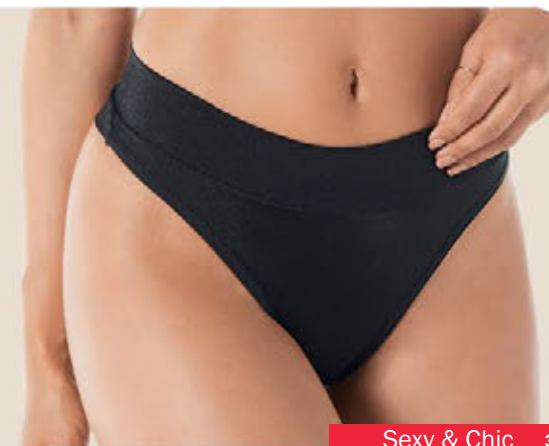

3 - Fio-dental Sensa
(051246)

Em elastano light. Cintura alta e costas em tecido duplo, sem costura na bainha. Não marca sob a roupa.
Cores: Carmim(06), Branco(20), Preto(27) e Bege-Rosado(55).
Tam.: PE ME GR EG XG - **24,99**
Veja selo de oferta.