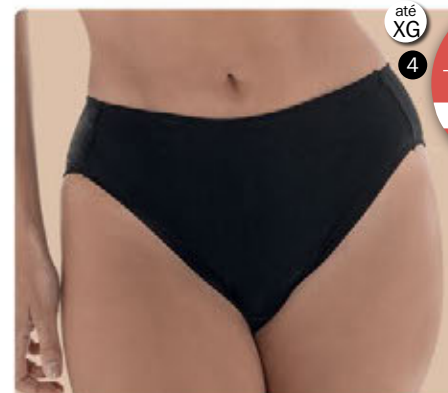

**Biquíni
Bastille**

1 por **24,99**

3 ou + por

19,99 CADA

**Calça
Cavada
Black Night**

1 por **27,99**

3 ou + por

17,99 CADA

4

até
XG

até
XG

até
XG

até
XG

até
XG

até
XG

até
XG

até
XG

até
XG

até
XG

até
XG

até
XG

até
XG

até
XG

até
XG

até
XG

até
XG

até
XG

Costas mais
comportadas