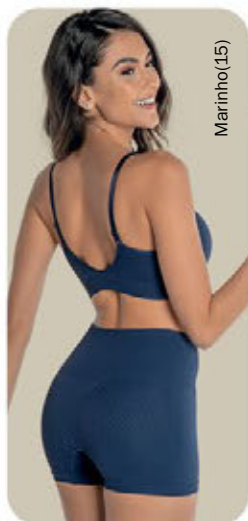

**Top Velvette
Ultraleve**

1 por 36,99
2 ou + por
31,99 CADA

1

2
39,99

Marinho(15)

Efeito texturizado 3D

1

Versátil, use
para guardar
pequenos itens

3
24,99

2

Carmim(06)