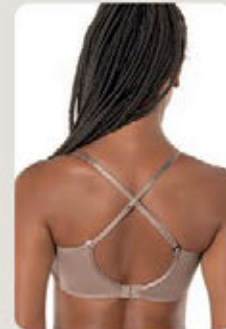

Conjunto **DeMillus Femme** MICROFIBRA ELÁSTICA LIGHT

Confortável!
Em microfibra elástica light.
Cores: Canela(26) e Preto(27).

2 - Sutiã DeMillus Femme
(063015)
Taças em espuma moldada super macia, sem aro. Taças com reforço lateral interno em elastano power para melhor sustentação. Alças que podem ser cruzadas nas costas, tornando a peça super versátil.
Tam.: 42 a 50 - **62,99**

3 - Calça Cavada DeMillus Femme
(056015)
Cós duplo sem elástico. Cintura e cavas altas.
Tam.: PE ME GR EG XG - **29,99**
Veja selo de oferta.