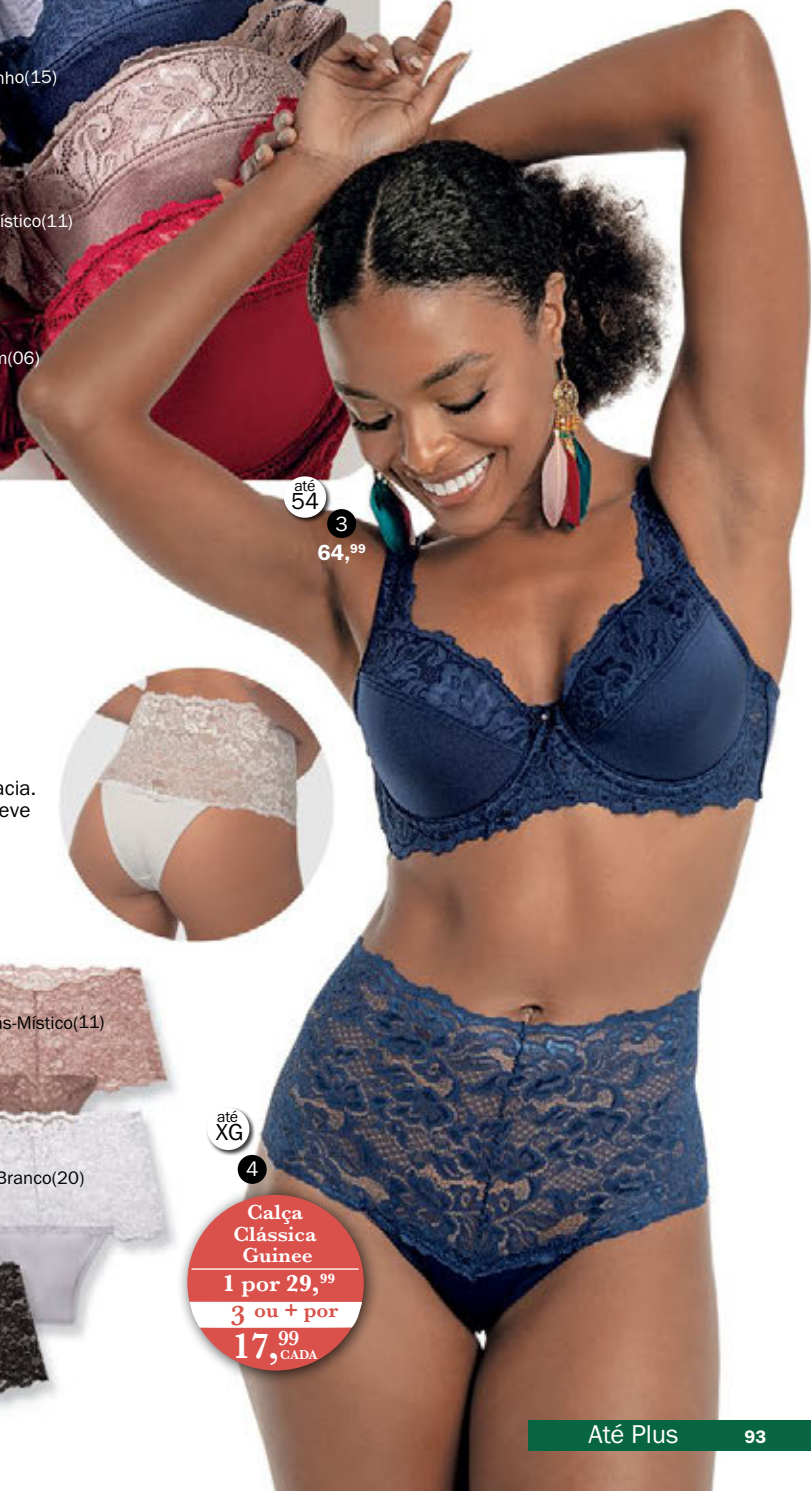

4 - Calça Clássica Guinee

(057112)
Em microfibril elástica light, leve e macia. Cintura em renda elástica larga com leve transparência.
Cores: Carmim(06), Lilás-Místico(11), Marinho(15), Branco(20) e Preto(27).
Tam.: PE ME GR EG XG - **29,99**
Veja selo de oferta.