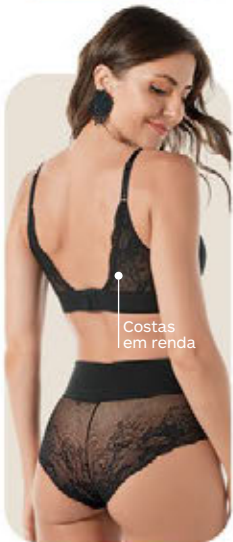

**2 - Calça Clássica Aubade**  
(057488)  
Levemente transparente.  
Faixa dupla na cintura em  
elastano power. Costas e laterais  
em renda elástica.  
Tam.: PE ME GR EG XG - **35,99**  
Veja selo de oferta.