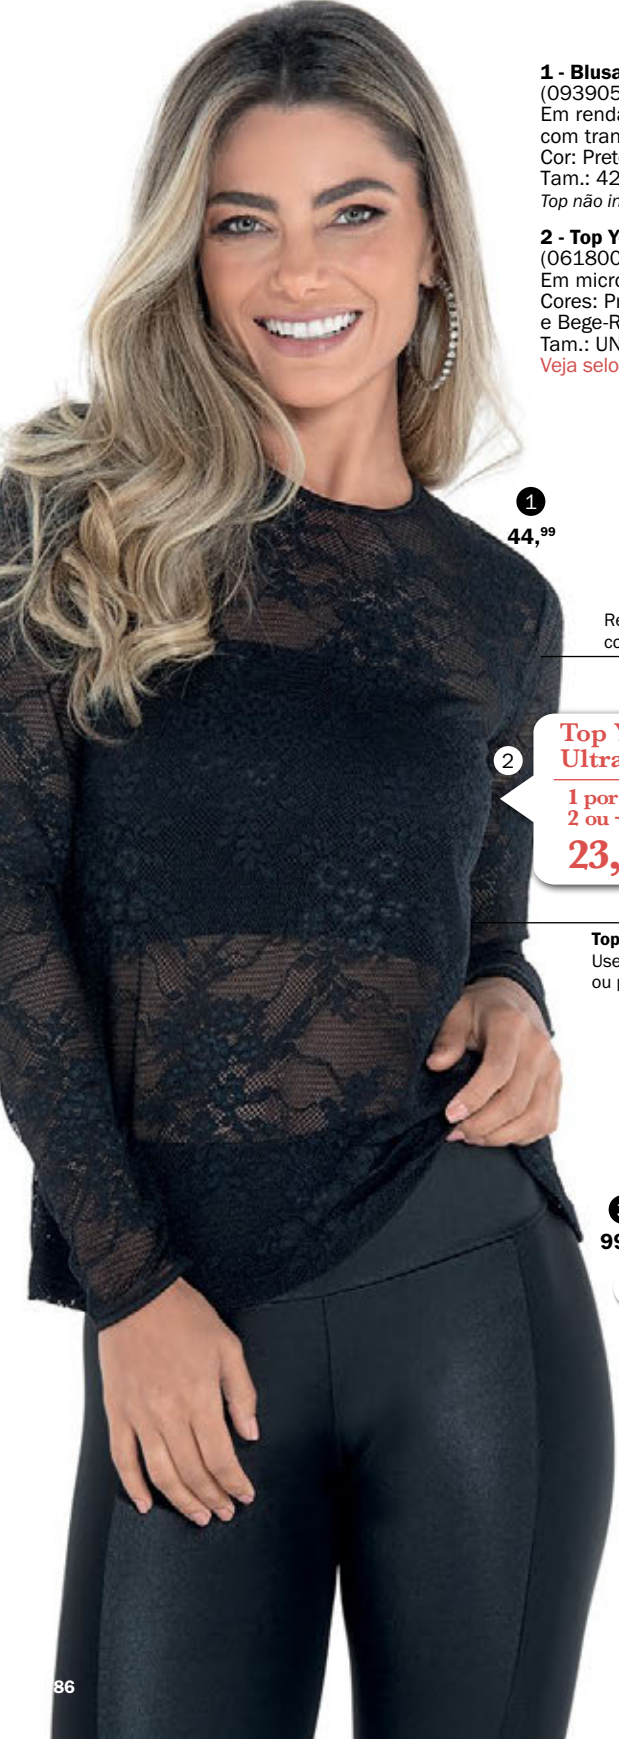

1 - Blusa DeMillus Touch
(093905)

Em renda elástica com transparência.
Cor: Preto(27).
Tam.: 42 a 50 - **44,99**
Top não incluído.

2 - Top Yone Ultraleve
(061800)

Em microfibra elástica Ultraleve.
Cores: Preto(27), Goiaba(36) e Bege-Rosado(55).
Tam.: UN (veste 42 ao 46) - **25,99**
Veja selo de oferta.

1
44,99

Renda elástica com transparência

Top Yone Ultraleve

1 por 25,99
2 ou + por
23,99 CADA

Top Yone Ultraleve
Use como cropped ou por baixo de blusas.

3
99,99
até XG