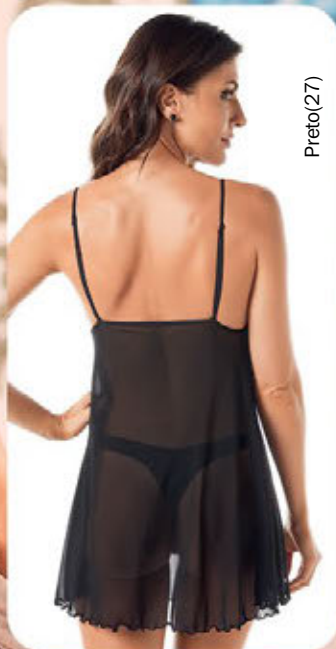

Preto(27)

1 - Camisola Meia Noite
(030252)
Em tule elástico transparente.
Taças em renda forrada.
Cores: Carmim(06), Branco(20)
e Preto(27).
Tam.: 42 a 50 - **56,99**

Medidas da cava à bainha		
42 - 47cm	44 - 49cm	46 - 51cm
48 - 53cm	50 - 55cm	

Conjunto
Lybito

Sexy e ousado!
Cores: Carmim(06) e Preto(27).

2 - Babydoll Lybito

(030239)
Tule elástico microfibra
com transparência.
Detalhes em renda elástica.
Sem espuma e com aro.
Tam.: 42 a 50 - **59,99**

Medidas da cava à bainha		
42 - 34cm	44 - 37cm	46 - 39cm
48 - 41cm	50 - 43cm	

3 - Fio-dental Lybito

(051239)
Em renda elástica com transparência.
Detalhe ousado nas costas.
Tam.: PE ME GR EG - **21,99**
Veja selo de oferta.