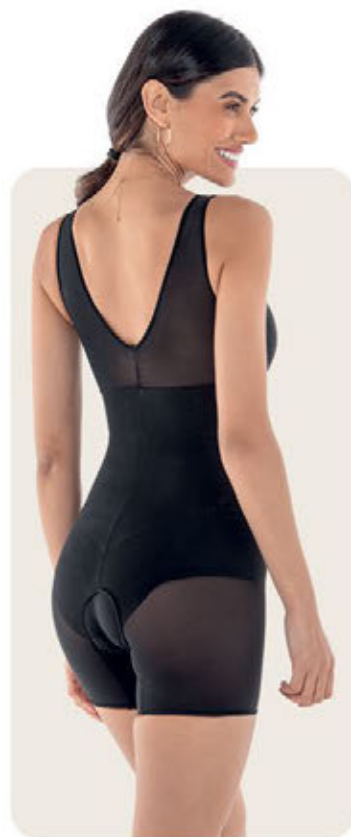

Carmim(06)