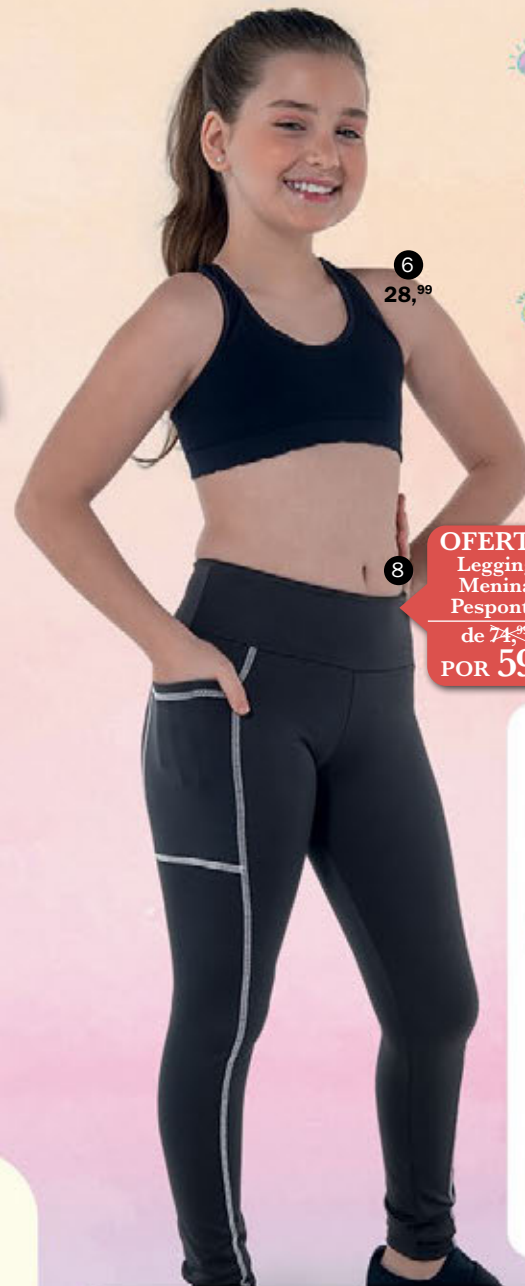

6
28,99

OFERTA
Legging
Menina
Pesponto
de ~~74,99~~
POR **59,99**