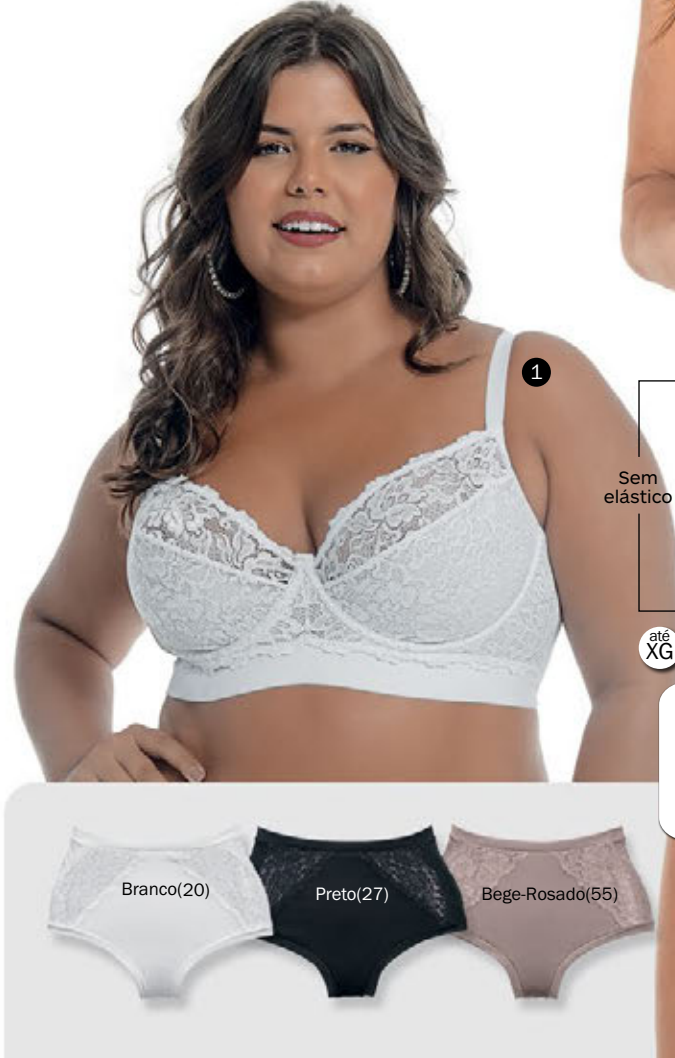

**TOP
DE VENDAS**

1 - Sutiã Antinéa (064021)
Chic! Em exclusiva renda elástica.
Taças sem espuma com aro.
Fecho triplo. Parte inferior das taças forradas em elastano power para melhor sustentação. Elástico largo e macio no cós.
Cores: Carmim(06), Marinho(15), Branco(20), Preto(27) e Bege-Rosado(55).
Tam.: 44 a 54 - **62,99**
Para costas mais largas, use com Extensor Triplo, à venda na pág. 80.

2 - Calça Clássica Shadow (057015)
Em elastano. Detalhes em elastano power com leve transparência. Cintura e pernas sem elásticos, com acabamento em bainha larga. Muito conforto!
Cores: Marinho(15), Preto(27) e Bege-Rosado(55).
Tam.: ME GR EG XG - **34,99**
Veja selo de oferta.

3 - Calça Clássica Iridien (057062)
Novo! Em elastano. Detalhes laterais em renda elástica com transparência. Cintura e pernas sem elásticos, com acabamento em bainha larga. Muito conforto!
Cores: Branco(20), Preto(27) e Bege-Rosado(55).
Tam.: PE ME GR EG XG - **34,99**
Veja selo de oferta.

**NOVA
CALÇA**

até 54
1
62,99

até XG
2
Calça Clássica Shadow
1 por 34,99
2 ou + por **32,99** CADA

até XG
3
Calça Clássica Iridien
1 por 34,99
2 ou + por **32,99** CADA

Bainha larga
Sem elástico

Bainha larga
Sem elástico