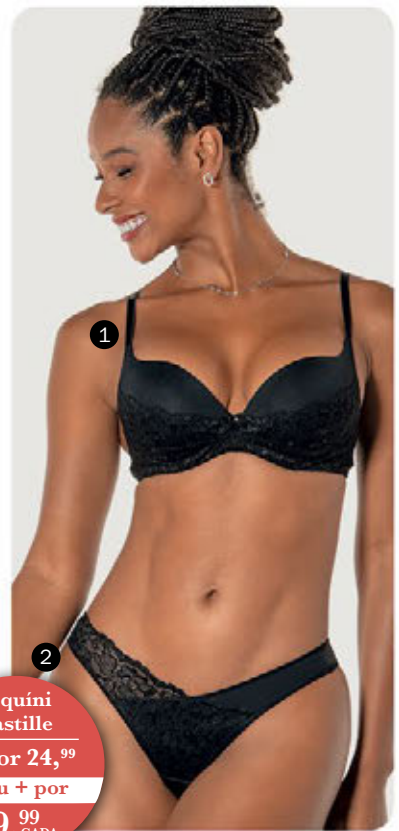

**Biquíni
Bastille**
1 por **24,99**
3 ou + por
19,99
CADA

1
OFERTA
DE LANÇAMENTO
Sutiã Poeme
de ~~72,99~~
POR 62,99

Fale comigo!

Telefone:

1º pedido até ____ / ____

1º entrega ____ / ____

2º pedido até ____ / ____

2º entrega ____ / ____

Kit 13-14/24

13964702