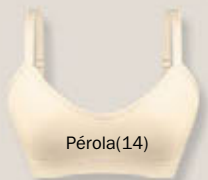

1

Alças de 15mm para maior conforto e sustentação

1

Sutiã Conforto Ultraleve Plus

1 por 35,99

3 ou + por

29,99 CADA

2

28,99

1 - Sutiã Conforto Ultraleve Plus (061.146)

Sem aro, sem espuma e sem fecho. Alças mais largas para melhor sustentação. Tam.: UN (veste 48 ao 52) - **35,99**

Veja selo de oferta.

2 - Calça Alta Ultraleve (057.401)

Cintura alta, segura a barriguinha. Costas comportadas. Tam.: UN (veste ME ao EG) - **28,99**

MICROFIBRA ELÁSTICA ULTRALEVE

Coleção Ultraleve

Tecnologia sem costura. Leveza com conforto. Cores: Pérola(14), Marinho(15), Preto(27), Goiaba(36), Vinho-Barolo(50), Bege-Rosado(55), Azul-Bebê(74) e Uva(82).

3

3 - Sutiã Reforço Ultraleve Plus (061.156)

Alças de 19mm para conforto e sustentação extra. Sem aro, sem espuma e com fecho triplo. Todo duplo e sem elástico no cós. Abertura interna que permite o encaixe de prótese mamária ou espuma removível (não incluída). Cores: Pérola(14), Marinho(15), Preto(27), Goiaba(36), Vinho-Barolo(50) e Bege-Rosado(55).

Tam.: UN (veste 48 ao 52) - **51,99**

Para costas mais largas, use com Extensor Triplo, à venda na pág. 80. Bojos Casquinha, à venda na pág. 80.

Alças de 19mm para conforto e sustentação extra

3

51,99

Todo duplo