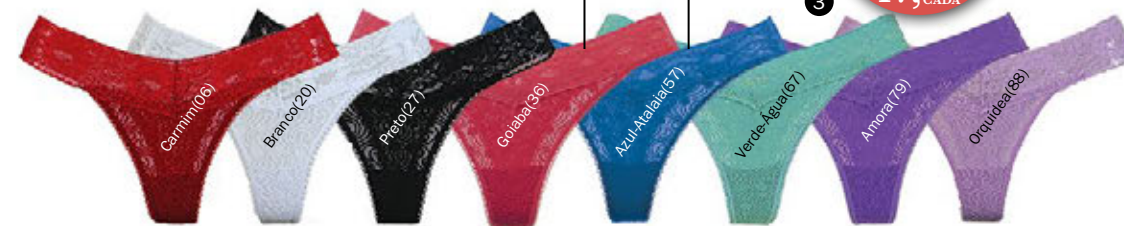

3 - Fio-dental Xamego

(016198)
Todo em renda elástica.
Cavas em elástico leve e confortável.
Sem elástico na cintura.
Cores: Carmim(06), Branco(20), Preto(27), Goiaba(36), Azul-Atalaia(57), Verde-Água(67), Amora(79) e Orquídea(88).
Tam.: A (veste PP a ME) e B (veste GR e EG) - **23,99**
Veja selo de oferta.

NOVAS
CORES

Fio-dental
Xamego
1 por 23,99
3 ou + por
17,99
CADA