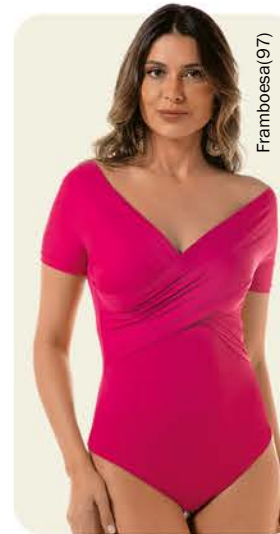

Framboesa(97)

Marinho(15)