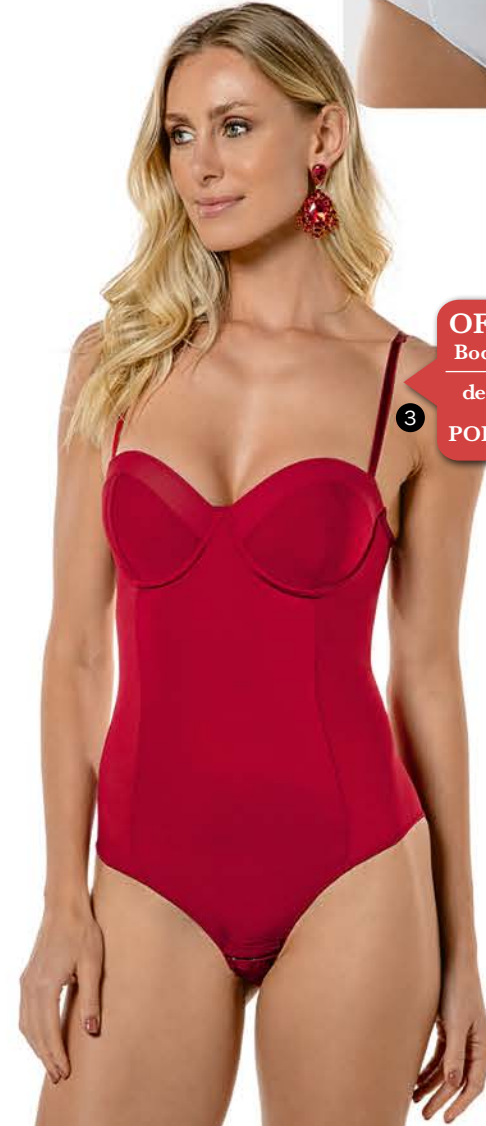

Conforto com estilo

Efeito texturizado

A partir do tamanho 40

1
47,99

2
99,99

até XG

1 - Top Party Ultraleve

(061382)
Em microfibrã elástica Ultraleve. Todo duplo, sem espuma, sem aro e sem fecho. Abertura interna que permite o encaixe de espuma removível (não incluída). Alças finas ajustáveis.
Cores: Branco(20) e Preto(27).
Tam.: UN (veste 40 ao 46) - **47,99**
Bojos Casquinha, à venda na pág. 79.

2 - Legging Nova Círrê

(000180)
Em elastano acetinado com efeito círrê. Laterais em elastano. Cós duplo. Modela e define a silhueta.
Cor: Preto(27).
Tam.: PE ME GR EG XG - **99,99**

3 - Body Party

(098032)
Em elastano light e laterais em elastano power com transparência. Taças em espuma moldada, com aro. Fecho entre as pernas.
Cores: Carmim(06), Branco(20) e Preto(27).
Tam.: 42 a 50
OFERTA!
De ~~76,99~~ por **74,99**

Transparência nas laterais

3
OFERTA
Body Party
de ~~76,99~~
POR 74,99