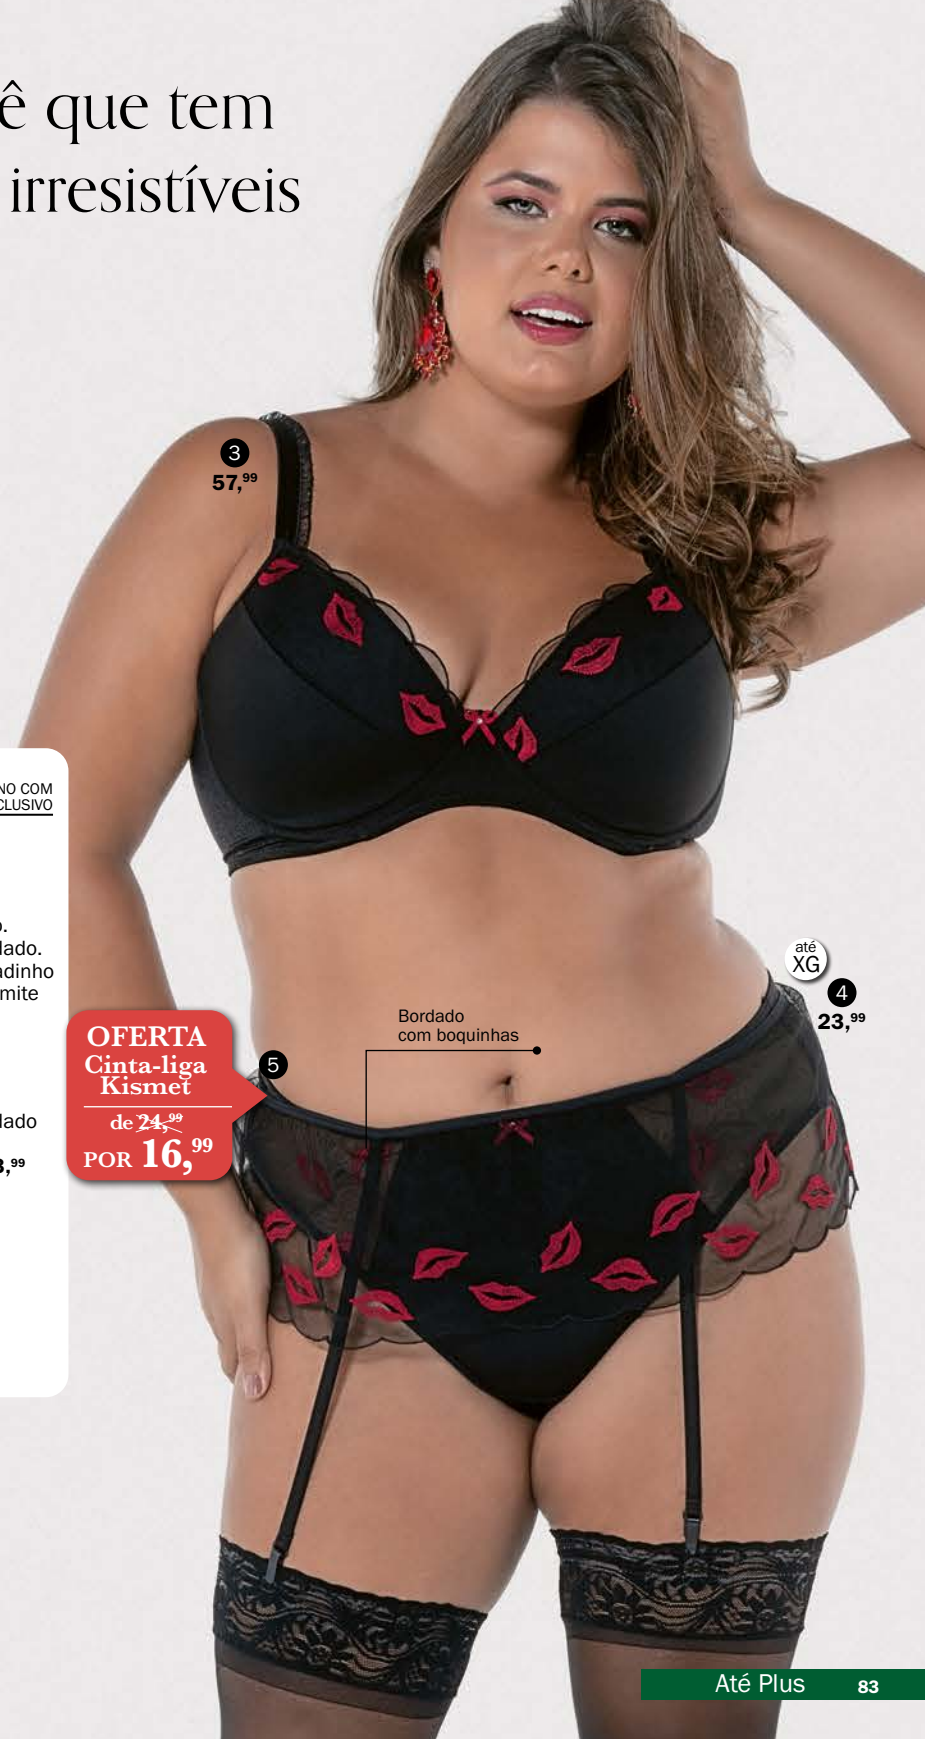

**Calça Cavada Cítara**

1 por 29,99  
2 ou + por **22,99**, CADA

Para você que tem curvas irresistíveis

**Conjunto Kisslove** ELASTANO COM BORDADO EXCLUSIVO

Sensual!  
Cor: Preto(27).

**3 - Sutiã Kisslove**