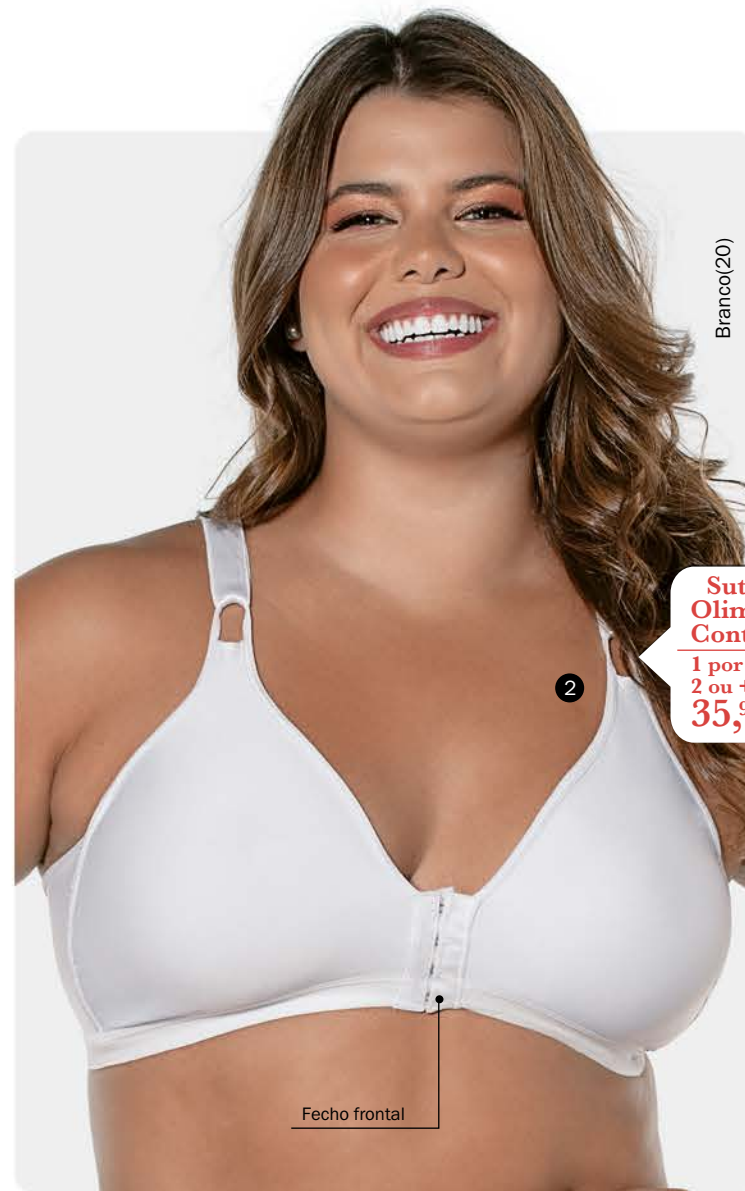

# Efeito redutor

NOVA  
COR

Preto(27)

Vinho-Barolo(50)

Bege-Rosado(55)

Branco(20)

Alças  
espumadas  
para maior  
conforto

até  
54  
**Sutiã  
Olimpo  
Conforto**  
1 por 49,<sup>99</sup>  
2 ou + por  
40,<sup>99</sup> CADA