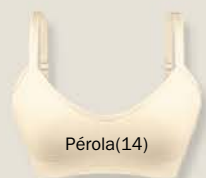

1

Alças de 15mm para maior conforto e sustentação

OFERTA
Sutiã Conforto Ultraleve Plus
1 por 35,99
3 ou + por 29,99 CADA

1

2
28,99

PROMOÇÃO UM DE GRAÇA - CALÇA ALTA ULTRALEVE
PAGUE 5 LEVE 6
ITEM GRÁTIS NA COR DISPONÍVEL

Na compra de 5 Calças Alta Ultraleve, você recebe mais uma*.

*Você escolhe as cores das 5 calças e o item grátis segue na cor disponível.

Coleção **Ultraleve**

MICROFIBRA ELÁSTICA ULTRALEVE

Tecnologia sem costura. Leveza com conforto. Cores: Pérola(14), Marinho(15), Preto(27), Goiaba(36), Vinho-Barolo(50), Bege-Rosado(55), Azul-Bebê(74) e Uva(82).

1 - Sutiã Conforto Ultraleve Plus (061146)

Sem aro, sem espuma e sem fecho. Alças mais largas para melhor sustentação. Tam.: UN (veste do 48 ao 52) - **35,99**

Veja selo de oferta.

2 - Calça Alta Ultraleve (057401)

Cintura alta, segura a barriguinha. Costas comportadas. Tam.: UN (veste ME ao EG) - **28,99**

3

PROMOÇÃO UM DE GRAÇA - SUTIÃ REFORÇO ULTRALEVE PLUS
PAGUE 5 LEVE 6
ITEM GRÁTIS NA COR DISPONÍVEL

3 - Sutiã Reforço Ultraleve Plus (061156)

Alças de 19mm para conforto e sustentação extra. Sem aro, sem espuma e com fecho triplo. Todo duplo e sem elástico no cós. Abertura interna que permite o encaixe de prótese mamária ou espuma removível (não incluída). Cores: Pérola(14), Preto(27), Goiaba(36), Vinho-Barolo(50) e Bege-Rosado(55). Tam.: UN (veste do 48 ao 52) - **51,99**

Para costas mais largas, use com Extensor Triplo, à venda na pág. 79. Bojos Casquinha, à venda na pág. 79.

Na compra de 5 Sutiãs Reforço Ultraleve Plus, você recebe mais um*.

*Você escolhe as cores dos 5 sutiãs e o item grátis segue na cor disponível.

Alças de 19mm para conforto e sustentação extra

3

51,99

Todo duplo