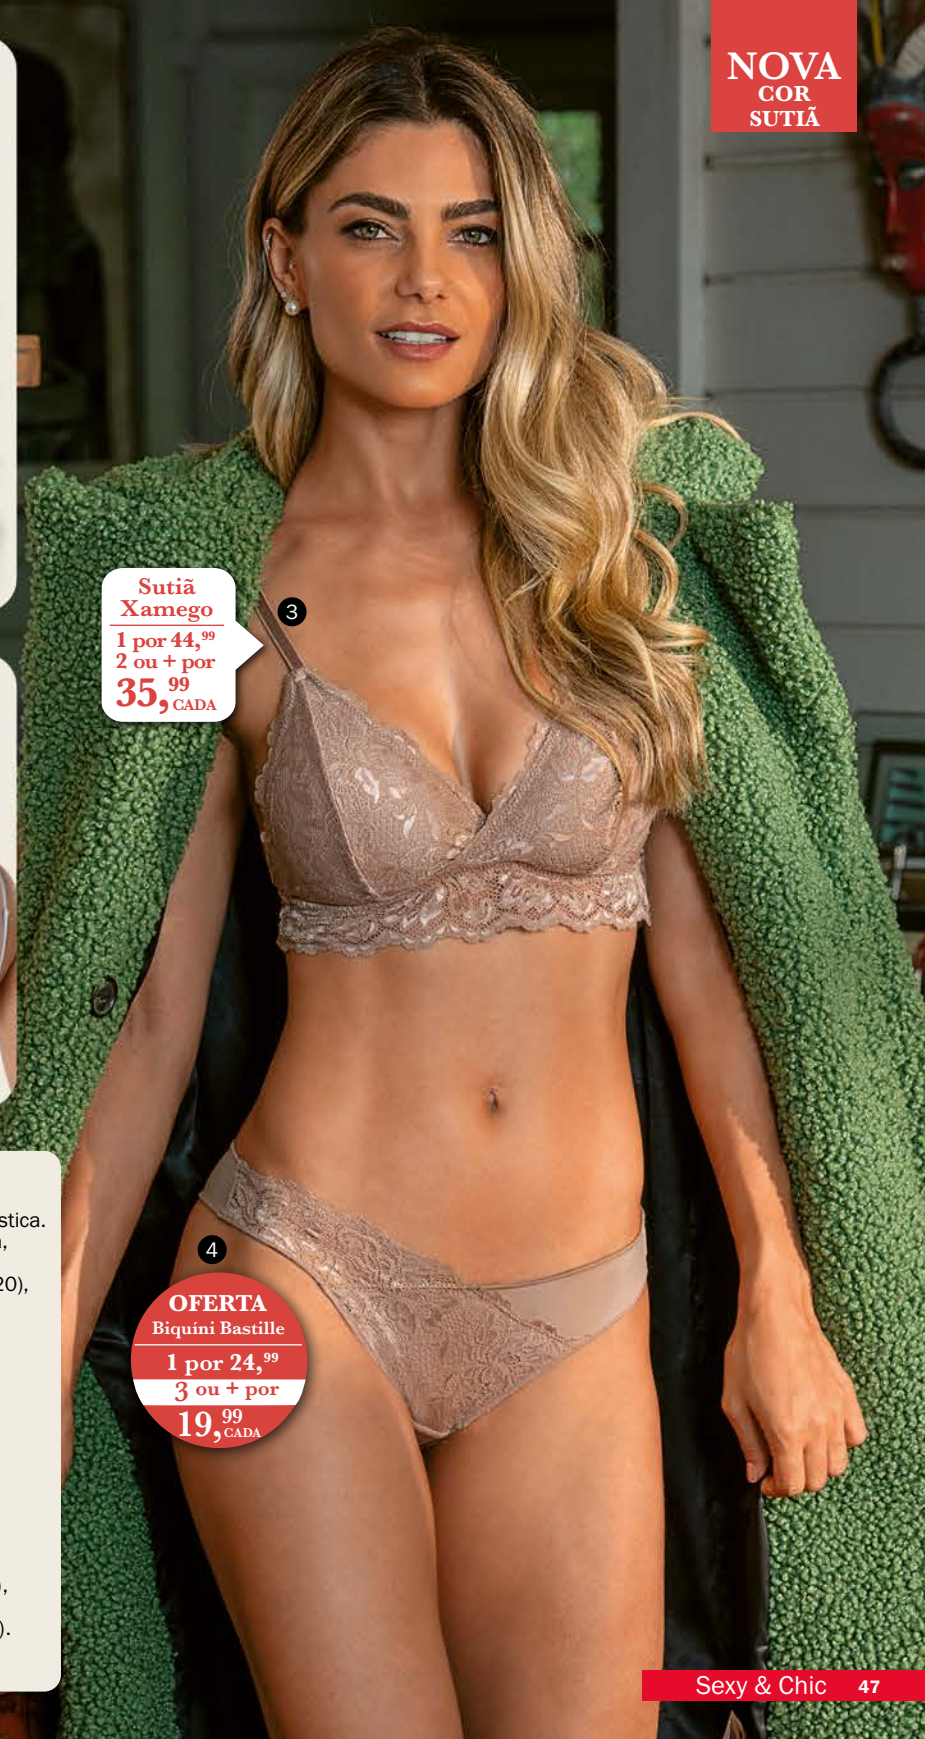

Sutiă Xamego
1 por 44,⁹⁹
2 ou + por
35,⁹⁹CADA

3 - Sutiă Xamego
(061585)
Todo em exclusiva renda elástica.
Taças forradas, sem espuma,
sem aro e com fecho triplo.
Cores: Carmim(06), Branco(20),
Preto(27), Bege-Rosado(55)
e Prata(76).
Tam.: 42 a 50 - **44,⁹⁹**
Veja selo de oferta.
Para costas mais largas,
use com Extensor Triplo
à venda na pág. 79.

4 - Biquini Bastille
(053355)
Em microfibra elástica
light com detalhe em renda.
Cores: Carmim(06),
Lilás-Místico(11), Branco(20),
Preto(27), Roxo(53),
Bege-Rosado(55) e Prata(76).
Tam.: PE ME GR EG - **24,⁹⁹**
Veja selo de oferta.