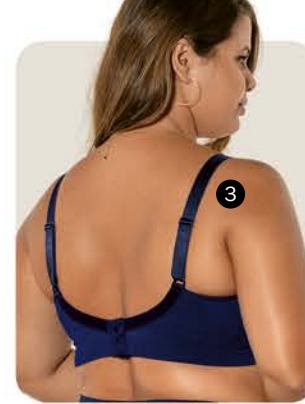

Sem aro, sem espuma e sem fecho. Alças mais largas para melhor sustentação. Tam.: UN (veste 48 ao 52) - **35,⁹⁹**

Veja selo de oferta.

2 - Calça Alta Ultraleve
(057.401)

Cintura alta, segura a barriguinha. Costas comportadas. Tam.: UN (veste ME ao EG) - **28,⁹⁹**