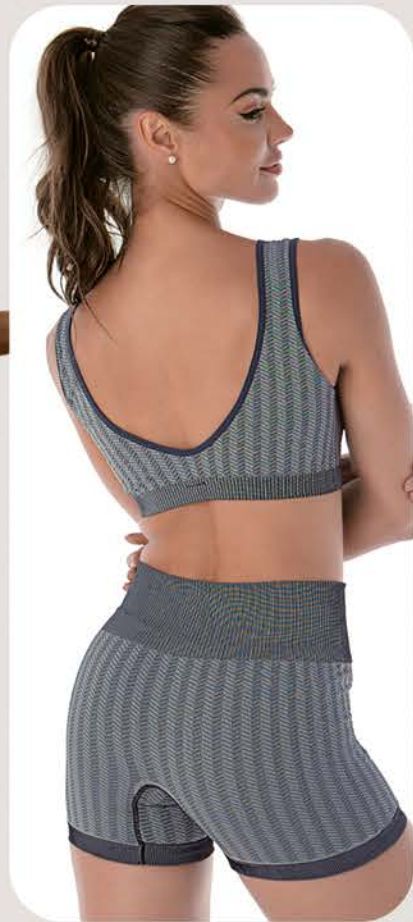

OFERTA!
De 69,99 por 59,99

1 **Top DeMillus Action**
1 por 46,99
2 ou + por 39,99 CADA

2 42,99

Conjunto **DeMillus Action** MICROFIBRA ELÁSTICA ULTRALEVE

Efeito texturizado zig zag, tecnologia sem costura. Leveza com conforto. Cores: Marinho(15) e Chumbo(91).