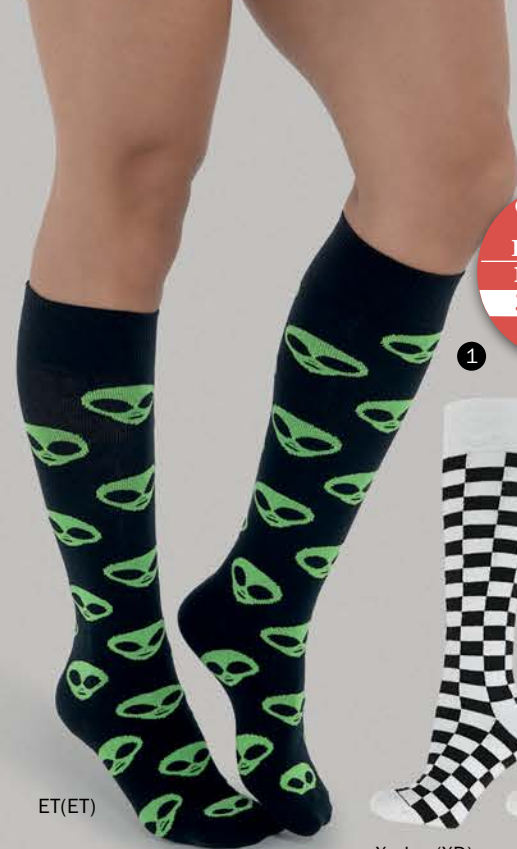

# Com o pé na moda

1

**OFERTA**  
Meia ¾  
Divertida  
1 por 22,99  
3 ou + por  
18,99  
CADA

**1 - Meia ¾ Divertida**  
(200473)  
Em algodão com poliamida.  
Divertida meia ¾ macia e confortável.  
Cores.: Branco(20), ET(ET), Patinho(PT), Preto(27) e Xadrez(XD).  
Tam.: UN (veste 34 ao 39) - 22,99  
Veja selo de oferta.