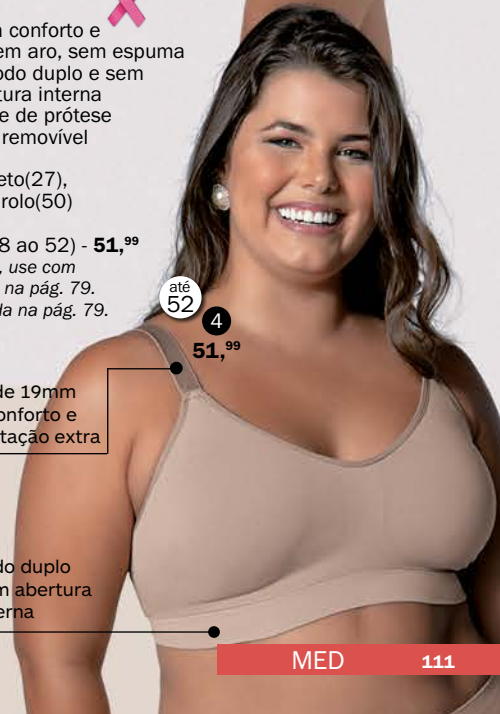

4 - Sutiã Reforço Ultraleve Plus (061156)
Alça com 19mm para conforto e sustentação extra. Sem aro, sem espuma e com fecho tripla. Todo duplo e sem elástico no cós. Abertura interna que permite o encaixe de prótese mamária ou espuma removível (não incluída). Cores: Pérola(14), Preto(27), Goiaba(36), Vinho-Barolo(50) e Bege-Rosado(55). Tam.: UN (veste do 48 ao 52) - **51,99**
Para costas mais largas, use com Extensor Tripla, à venda na pág. 79. Bojos casquinha, à venda na pág. 79.

Dica
Depois de uma cirurgia abdominal, seu corpo fica fragilizado, e andar, sentar-se ou ir ao banheiro tornam-se tarefas incômodas. A Linha Med é perfeita para essa fase de recuperação porque seus produtos sustentam os músculos e dão maior firmeza na área do corte, o que facilita sua movimentação e alivia a dor.

Compre no tamanho certo
Usar tamanho menor causa desconforto e danifica a peça. Para cintas altas, considere embaixo do busto, cintura e quadril. Para modelador, considere também a medida do busto. Se as medidas citadas não estiverem numa mesma linha da Tabela de Tamanhos, o produto não vestirá bem.

Alças de 19mm para conforto e sustentação extra

Todo duplo com abertura interna