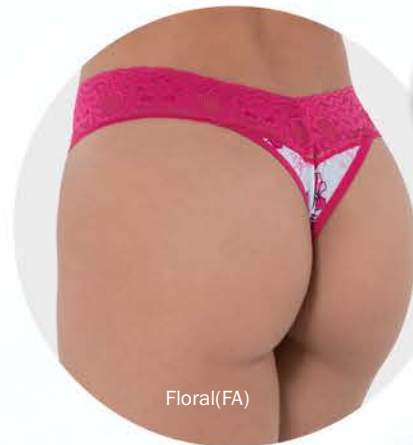

Fio-dental em 6 estampas