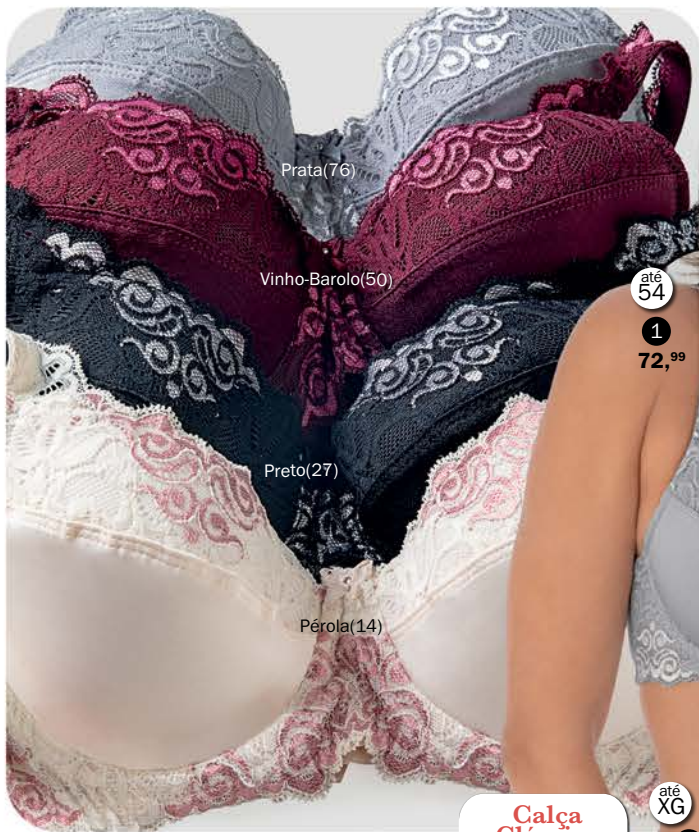

Prata(76)

Vinho-Barolo(50)

Preto(27)

Pérola(14)

até 54

1

72,99

até XG

2

Calça Clássica Promenade

1 por 29,99
2 ou + por
24,99
CADA

Espumado e com aro

NOVO CONJUNTO

até 52

3

57,99

Bordado com boquinhas

até XG

4

23,99

até XG

5

OFERTA DE LANÇAMENTO
Cinta-liga Kismet
de 24,99
POR 16,99

6

24,99

Conjunto Kisslove

ELASTANO COM BORDADO EXCLUSIVO

Sensual!
Cor: Preto(27).

3 - Sutiã Kisslove
(065106)

Novo! Taças espumadas, com aro. Detalhes em exclusivo bordado. Delicado elástico com babadinho nas alças. Presilha que permite unir as alças nas costas.
Tam.: 44 a 52 - **57,99**

4 - Calça Cavada Kisslove
(056106)

Novo! Detalhes em exclusivo bordado com transparência.
Tam.: PE ME GR EG XG - **23,99**

5 - Cinta-liga Kismet
(070106)

Novo! Em exclusivo bordado com transparência. Costas reguláveis.
Tam.: UN (veste PE a XG)

OFERTA!
De 24,99 por **16,99**

6 - Dantelle 7/8
(209630)

Meia Fio 15. Barra com renda e silicone para melhor fixação.
Cor: Preto(27).

Tam.: UN (Coxa veste 47 a 60cm) - **24,99**
Em caso de irritação ao silicone, suspender o uso.