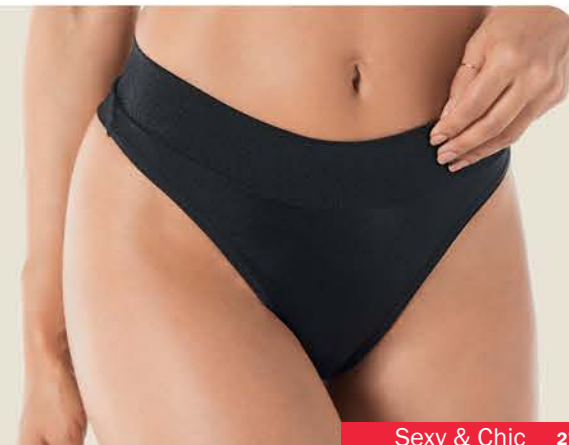

Conjunto **Pointelle** MICROFIBRA ELÁSTICA POLIÉSTER

Sofisticado e confortável!
Cores: Preto(27), Vinho-Barolo(50) e Bege-Rosado(55).

1 - Sutiã Pointelle
(067379)

Taças em espuma moldada, com aro. Delicado elástico com babadinho nas alças. Presilha que permite unir as alças nas costas.
Tam.: 42 a 50 - **56,99**

2 - Biquíni Pointelle
(053379)

Elásticos suaves para maior conforto.
Tam.: PE ME GR EG - **19,99**

OFERTA
Fio-dental
Sensa
1 por 24,99
3 ou + por 19,99
CADA

3 - Fio-dental Sensa
(051246)

Em elastano light. Cintura alta e cós em elastano light. Costas em tecido duplo, sem costura na bainha. Não marca sob a roupa.
Cores: Carmim(06), Branco(20), Preto(27) e Bege-Rosado(55).
Tam.: PE ME GR EG XG - **24,99**

Veja selo de oferta.