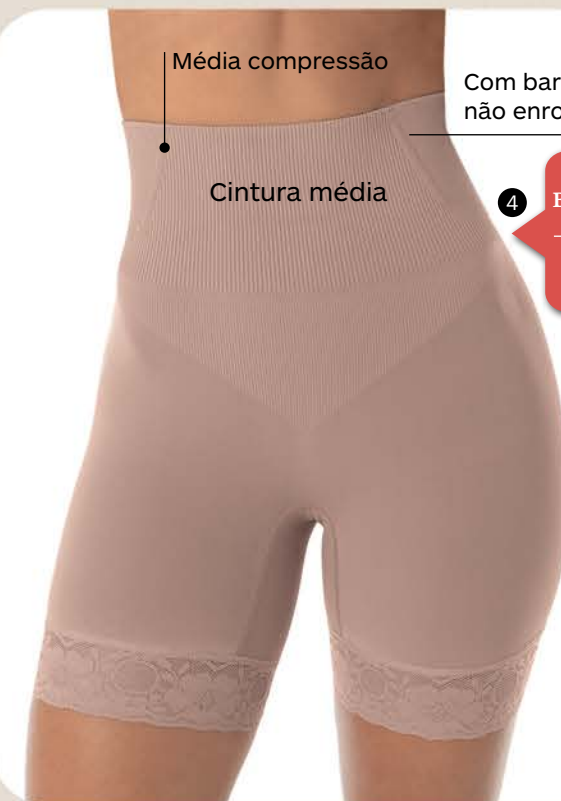

Média compressão

Com barbatana, não enrola