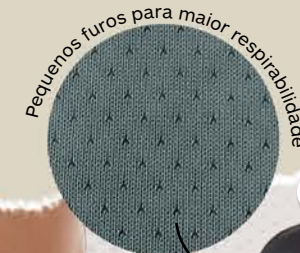

Pequenos furos para maior respirabilidade

até 52 4 57,99