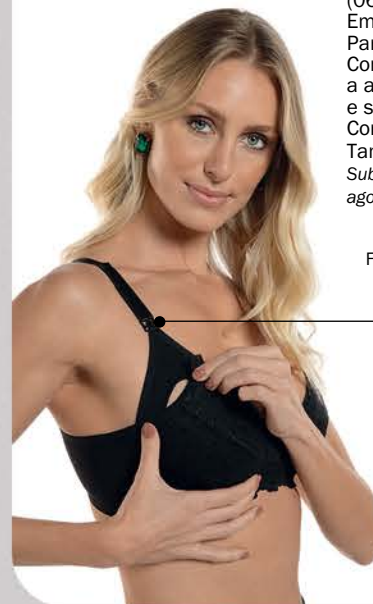

4 - Sutiã Maternal Rendado
(061786)
Em elastano light e renda elástica. Parte interna em cotton. Com fecho nas alças para facilitar a amamentação. Sem espuma e sem aro.
Cores: Preto(27) e Bege-Rosado(55).
Tam.: 42 a 52 - **56,99**
Substitui o Sutiã DeMillus Baby 061386, agora com nova renda.

Fecho nas alças que facilitam amamentação