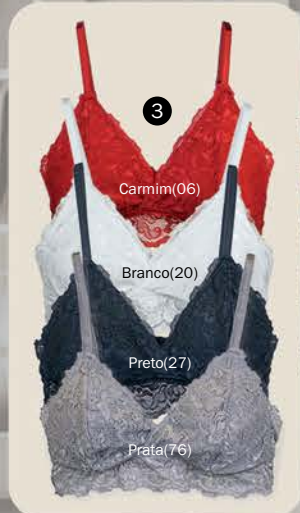

Sutiã Caribdis
1 por 36,99
2 ou + por **28,99** CADA

OFERTA
Biquíni Caribdis
1 por 24,99
3 ou + por **19,99** CADA

NOVA COR BIQUÍNI