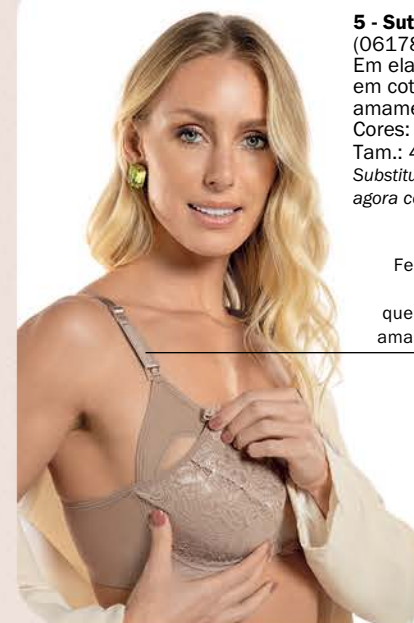

NOVO
SHORTDOLL

A partir
do tamanho
40

1
95,99

Bolso falso
com detalhe
de cachorrinho

3
26,99

3 - Body Baby Listras
(270244)
Em malha de poliéster com viscose.
Fechamento entrepernas
por botões de pressão.
Dimensões: 38 cm x 22 cm.
Cor: Vermelho(41).
Tam.: UN (Veste de 03 a 06 meses,
bebês entre 6kg a 8kg) - 26,99

2
69,99

Abotoamento
frontal

1 - Shortdoll Botões
(220439)

Novo! Em malha 100% algodão. Abotoamento frontal.
Short com elástico interno na cintura.
Cor: Azul-Frozen(21).
Tam.: 40 a 50 - 95,99

2 - Camisola Botões Listras
(230243)

Em malha de poliéster com viscose. Abotoamento frontal
no decote. Elástico embutido para melhor ajuste ao busto.
Cor: Vermelho(41).
Tam.: 42 a 50 - 69,99

Medidas da cava à bainha

42 - 69cm	44 - 70cm	46 - 71cm	48 - 72cm	50 - 74cm

4 - Sutiã Maternal Ultraleve
(061158)
Em microfibra elástica Ultraleve.
Com fecho nas alças para facilitar a
amamentação. Sem espuma.
Abertura interna que permite
o encaixe de absorventes para seios
ou espuma removível (não incluída).
Fecho Triplo.
Cores: Preto(27) e Bege-Rosado(55).
Tam.: A (veste 42 a 46)
e B (veste 48 a 52) - 56,99
Bojos Casquinha, à venda na pág. 79.
Para costas mais largas,
use com Extensor Triplo,
à venda na pág. 79.
Veja selo de oferta.

Sutiã
Maternal
Ultraleve
1 por 56,99
2 ou + por
49,99
CADA

4
até
52

ESPAÇO AMAMENTAÇÃO

5 - Sutiã Maternal Rendido
(061786)
Em elastano light e renda elástica. Parte interna
em cotton. Com fecho nas alças para facilitar a
amamentação. Sem espuma e sem aro.
Cores: Preto(27) e Bege-Rosado(55).
Tam.: 42 a 52 - 56,99
Substitui o Sutiã DeMillus Baby 061386,
agora com nova renda.

Fecho nas
alças
que facilitam
amamentação

até
52

5
56,99