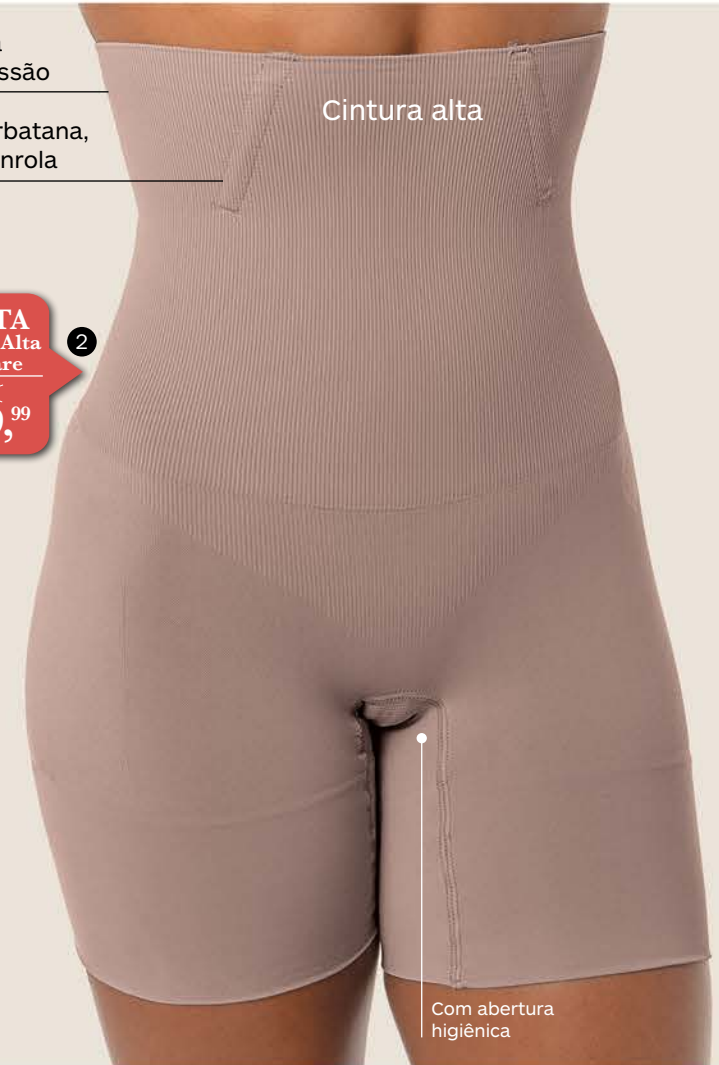

Com barbatana, não enrola

Cintura alta

**TOP
DE VENDAS**

TECNOLOGIA
SEM COSTURA

OFERTA
Bermuda Alta Modellare
de ~~99,99~~
POR 79,99

2

Com barbatana, não enrola

2 - Bermuda Alta Modellare
(094019)