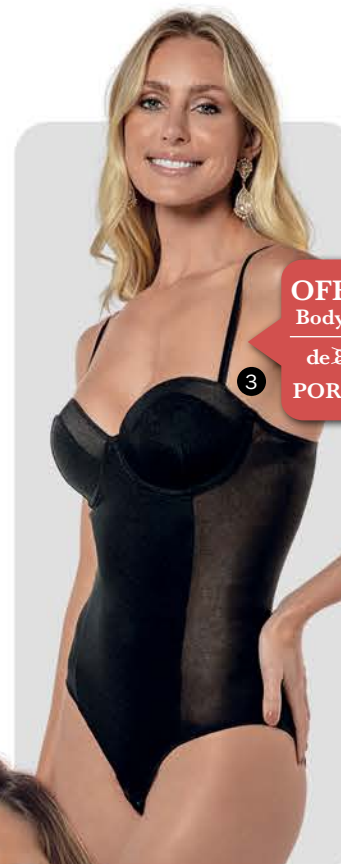

Framboesa(97)

até XG

2
105,99

Roxo(53)

3 - Body Party
(098032)

Em elastano light e laterais em elastano power com transparência. Taças em espuma moldada, com aro. Fecho entre as pernas. Cores: Carmim(06), Branco(20) e Preto(27). Tam.: 42 a 50
OFERTA!
De ~~89,99~~ por **76,99**

3

OFERTA
Body Party
de ~~89,99~~
POR 76,99

3

2

3

Transparência nas laterais

1 - Vestido Ribana Larga

(295258)