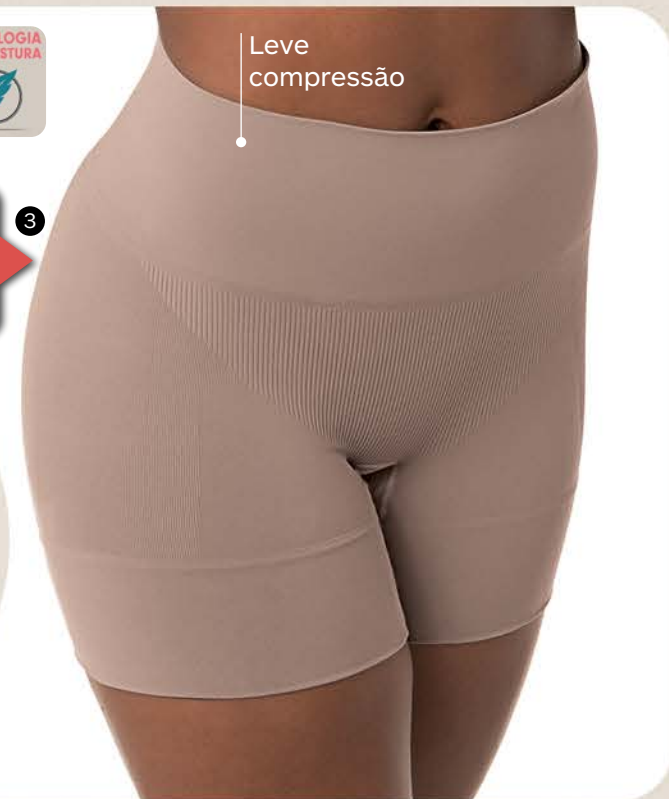

OFERTA!
De ~~79,99~~ por **59,99**

OFERTA
Short Modellare
de ~~79,99~~
POR 59,99

Leve compressão

2 - Cinta Ultraleve (046204)

Em microfibra elástica Ultraleve. Faixa dupla canelada no abdômen, modela com conforto e leveza. Cores: Carmim(06), Preto(27), Goiaba(36) e Bege-Rosado(55). Tam.: PE ME GR EG - 42,99. **Veja selo de oferta.**