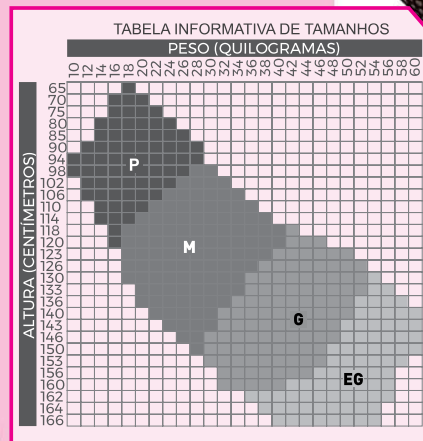

INFANTIL • 2 a 12 anos

Escolha o tamanho correto para as crianças na tabela. A idade é apenas uma referência, siga as medidas em cm.

tam.	altura	tórax	cintura	quadril
2 anos	85 - 96	51 - 53	51 - 53	53 - 57
4 anos	97 - 110	54 - 58	54 - 56	58 - 62
6 anos	111-122	59 - 63	57 - 58	63 - 67
8 anos	123-132	64 - 68	59 - 60	68 - 72
10 anos	133-143	69 - 72	61 - 62	73 - 78
12 anos	144-152	73 - 76	63 - 64	79 - 84

1 - Pijama Menina Azzure (285437)

Novo! Em malha 100% algodão. Calça com elástico interno na cintura. Cor: Azul-Frozen (21). Tam.: 2 a 12 anos - **67,99**

Comprimento da Lateral da Calça					
2 anos	4 anos	6 anos	8 anos	10 anos	12 anos
51 cm	58 cm	65 cm	72 cm	79 cm	86 cm

2 - Pijama Kid Azzure (285438)

Novo! Em malha 100% algodão. Calça com elástico interno na cintura. Cor: Azul-Frozen (21). Tam.: 2 a 12 anos - **67,99**

Comprimento da lateral da calça					
2 anos	4 anos	6 anos	8 anos	10 anos	12 anos
49 cm	57 cm	66 cm	73 cm	81 cm	89 cm

3 - Boxer Kid Ultraleve (090139)

Em microfibrilada elástica Ultraleve. Sem costuras nas laterais. Cores: Carmim(06), Marinho(15), Azul-Grumari(17), Verde-Esmeralda(23), Preto(27) e Vinho-Barolo(50). Tam.: A (veste 2 e 4), B (veste 6 e 8) e C (veste 10 e 12 anos) **20,99**

4 - Calcinha Infantil (227726)

Malha 100% algodão. Cores: Frutas-Azul(FA), Frutas-Lilás(FI) e Frutas-Verde(FV). Tam.: 2 a 12 anos - **19,99**. *Veja selo de oferta*

Calcinha Infantil
1 por **19,99**
2 ou + por **16,99** CADA

5 - Dantelle Arrastão

Infantil (209220)
Novo! Meia-calça arrastão, em poliamida e elastano. Cor: Preto(27). Tam.: PE ME GR EG **14,99**

6 - Dantelle Infantil Ballet (209585)

Novo! Com abertura no pé, ideal para aulas de ballet. Em poliamida e elastano. Cor: Rosa(30). Tam.: PE ME GR EG **23,99**

7 - Blusa Infantil UV (093016)

Em microfibrilada elástica light. Gola redonda. Com proteção UV. Cores: Marinho(15), Preto(27) e Pink(51). Tam.: 2 a 12 anos - **44,99**