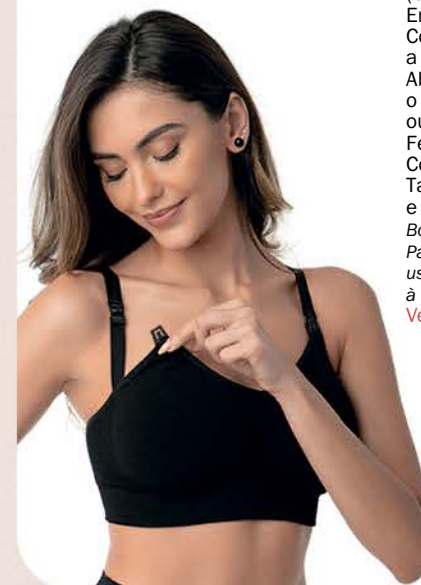

NOVO
SHORTDOLL

A partir
do tamanho
40

1
95,99

Bolso falso
com detalhe
de cachorrinho

3
26,99

3 - Body Baby Listras
(270244)
Em malha de poliéster com viscose.
Fechamento entrepernas
por botões de pressão.
Dimensões: 38 cm x 22 cm.
Cor: Vermelho(41).
Tam.: UN (Veste de 03 a 06 meses,
bebês entre 6kg a 8kg) - 26,99

2
69,99

Abotoamento
frontal

1 - Shortdoll Botões
(220439)

Novo! Em malha 100% algodão. Abotoamento frontal.
Short com elástico interno na cintura.
Cor: Azul-Frozen(21).
Tam.: 40 a 50 - 95,99

2 - Camisola Botões Listras
(230243)

Em malha de poliéster com viscose. Abotoamento frontal
no decote. Elástico embutido para melhor ajuste ao busto.
Cor: Vermelho(41).
Tam.: 42 a 50 - 69,99

Medidas da cava à bainha

42 - 69cm	44 - 70cm	46 - 71cm	48 - 72cm	50 - 74cm

4 - Sutiã Maternal Ultraleve
(061158)
Em microfibra elástica Ultraleve.
Com fecho nas alças para facilitar a
amamentação. Sem espuma.
Abertura interna que permite
o encaixe de absorventes para seios
ou espuma removível (não incluída).
Fecho Triplo.
Cores: Preto(27) e Bege-Rosado(55).
Tam.: A (veste 42 a 46)
e B (veste 48 a 52) - 56,99
Bojos Casquinha, à venda na pág. 79.
Para costas mais largas,
use com Extensor Triplo,
à venda na pág. 79.
Veja selo de oferta.

Sutiã
Maternal
Ultraleve
1 por 56,99
2 ou + por
49,99
CADA

4
até
52

ESPAÇO AMAMENTAÇÃO

5 - Sutiã Maternal Rendido
(061786)
Em elastano light e renda elástica. Parte interna
em cotton. Com fecho nas alças para facilitar a
amamentação. Sem espuma e sem aro.
Cores: Preto(27) e Bege-Rosado(55).
Tam.: 42 a 52 - 56,99
Substitui o Sutiã DeMillus Baby 061386,
agora com nova renda.

Fecho nas
alças
que facilitam
amamentação

até
52

5
56,99