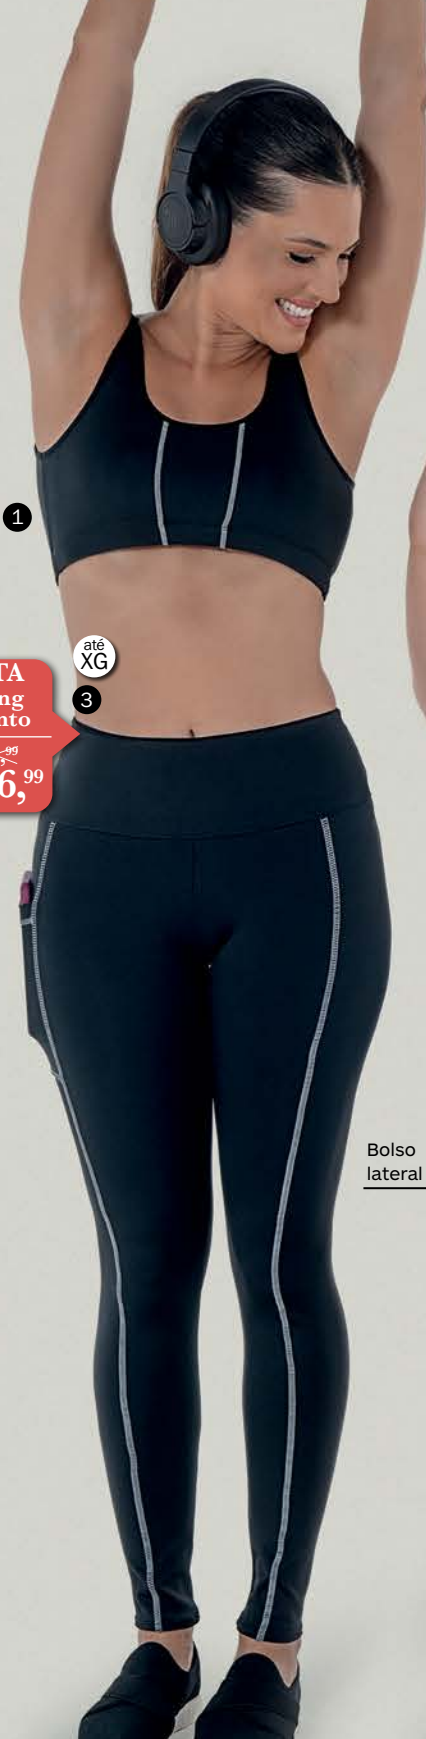

1

até XG

3

OFERTA
Legging
Pesponto
de ~~104,99~~
POR 86,99