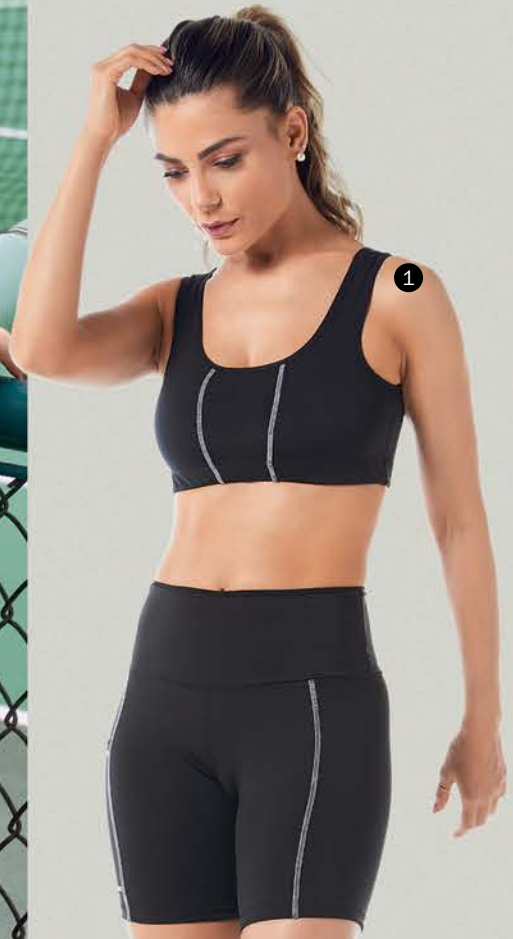

1
OFERTA
Top
Pesponto
de ~~49,99~~
POR 44,99

2
OFERTA
Bermuda
Pesponto
de ~~69,99~~
POR 56,99

Bolso lateral

até XG

Coleção **Pesponto** MICROFIBRA FITNESS

Aderência e sustentação com conforto. Pespontos em cor contrastante. Cores: Preto(27) e Verde-Musgo(35).

1 - Top Pesponto (061253)
Todo forrado. Sem aro, sem espuma e sem fecho. Tam.: 42 a 50
OFERTA!
De ~~49,99~~ por **44,99**

2 - Bermuda Pesponto (094253)
Cós duplo forrado com elastano power. Bolso na lateral direita. Tam.: PE ME GR EG XG
OFERTA!
De ~~69,99~~ por **56,99**

3 - Legging Pesponto (000253)
Cós duplo forrado com elastano power. Bolso na lateral direita. Tam.: PE ME GR EG XG
OFERTA!
De ~~104,99~~ por **86,99**

1

1

até XG

3

OFERTA
Legging
Pesponto
de ~~104,99~~
POR 86,99

4

5

OFERTA DE LANÇAMENTO
Legging Menina Pesponto
de ~~74,99~~
POR 69,99

Bolso lateral

NOVA
LEGGING

Treino em família

4 - Sutiã Menina Ultraleve (060030)
Sem aro, sem espuma, sem fecho. Cores: Pérola(14), Preto(27), Bege-Rosado(55), Azul-Bebê(74), Magenta(86) e Orquídea(88). Tam.: UN (veste de 10 a 14 anos) **28,99**

5 - Legging Menina Pesponto (000140)
Novo! Cós duplo forrado com elastano power. Bolso na lateral direita. Cor: Preto(27). Tam.: 6 a 14 anos
OFERTA!
De ~~74,99~~ por **69,99**