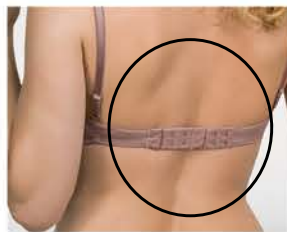

Extensores para costas largas

- Perfeitos para você que tem as costas largas.
- Prolongam o cós do sutiã garantindo mais conforto.
- Fecho com tripla regulagem. Cores:

06	11	14
15	20	27
50	55	98

Extensor Duplo (070083)
Cores: Carmim(06), Lilás-Místico(11),
Pérola(14), Marinho(15), Branco(20),
Preto(27), Vinho-Barolo(50),
Bege-Rosado(55) e Rosa-Blush(98).
8,99 (largura: 30 mm)

Extensor Triplo (070084)
Cores: Carmim(06), Branco(20), Preto(27)
e Bege-Rosado(55) - **8,99** (largura: 57 mm)
Pode ser usado com os Sutiãs: Candy Baby,
Xamego, Reforço Ultraleve, Antinéa,
Taça C Rendado, Maternal Ultraleve
e Bustiês DeMillus.

Os sutiãs desta revista se adaptam ao Extensor Duplo,
exceto os que têm fecho frontal, os sem fecho e
os com fecho triplo (indicado nos seus textos).