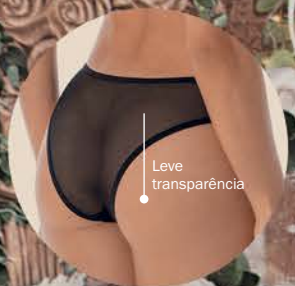

Conjunto
Nupcial

RENDA
ELÁSTICA

Chic! Em exclusiva renda elástica.
Cores: Branco(20) e Preto(27).

1 - Sutiã Nupcial

(064105)
Em renda elástica
com leve transparência.
Taças forradas sem espuma
e com aro.
Tam.: 42 a 48 - **52,99**

2 - Biquíni Nupcial

(053105)
Em tule elástico com detalhes
em renda elástica. Frente forrada.
Costas com transparência.
Tam.: PE ME GR EG - **24,99**
Veja selo de oferta.

6