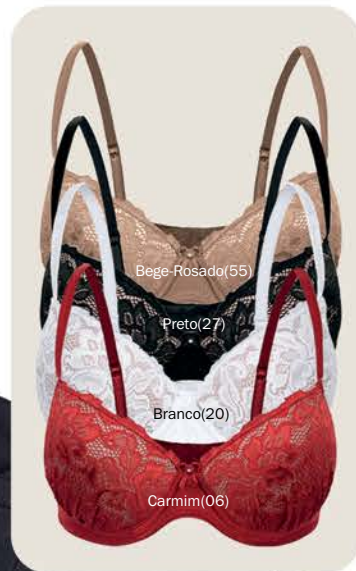

Para um contorno elegante

1 - Sutiã Desejo
(067854)

Taças em espuma moldada, com aro e renda drapeada.
Cores: Carmim(06), Branco(20), Preto(27) e Bege-Rosado(55).
Tam.: 42 a 50 - **58,99**

1
58,99

Volume natural