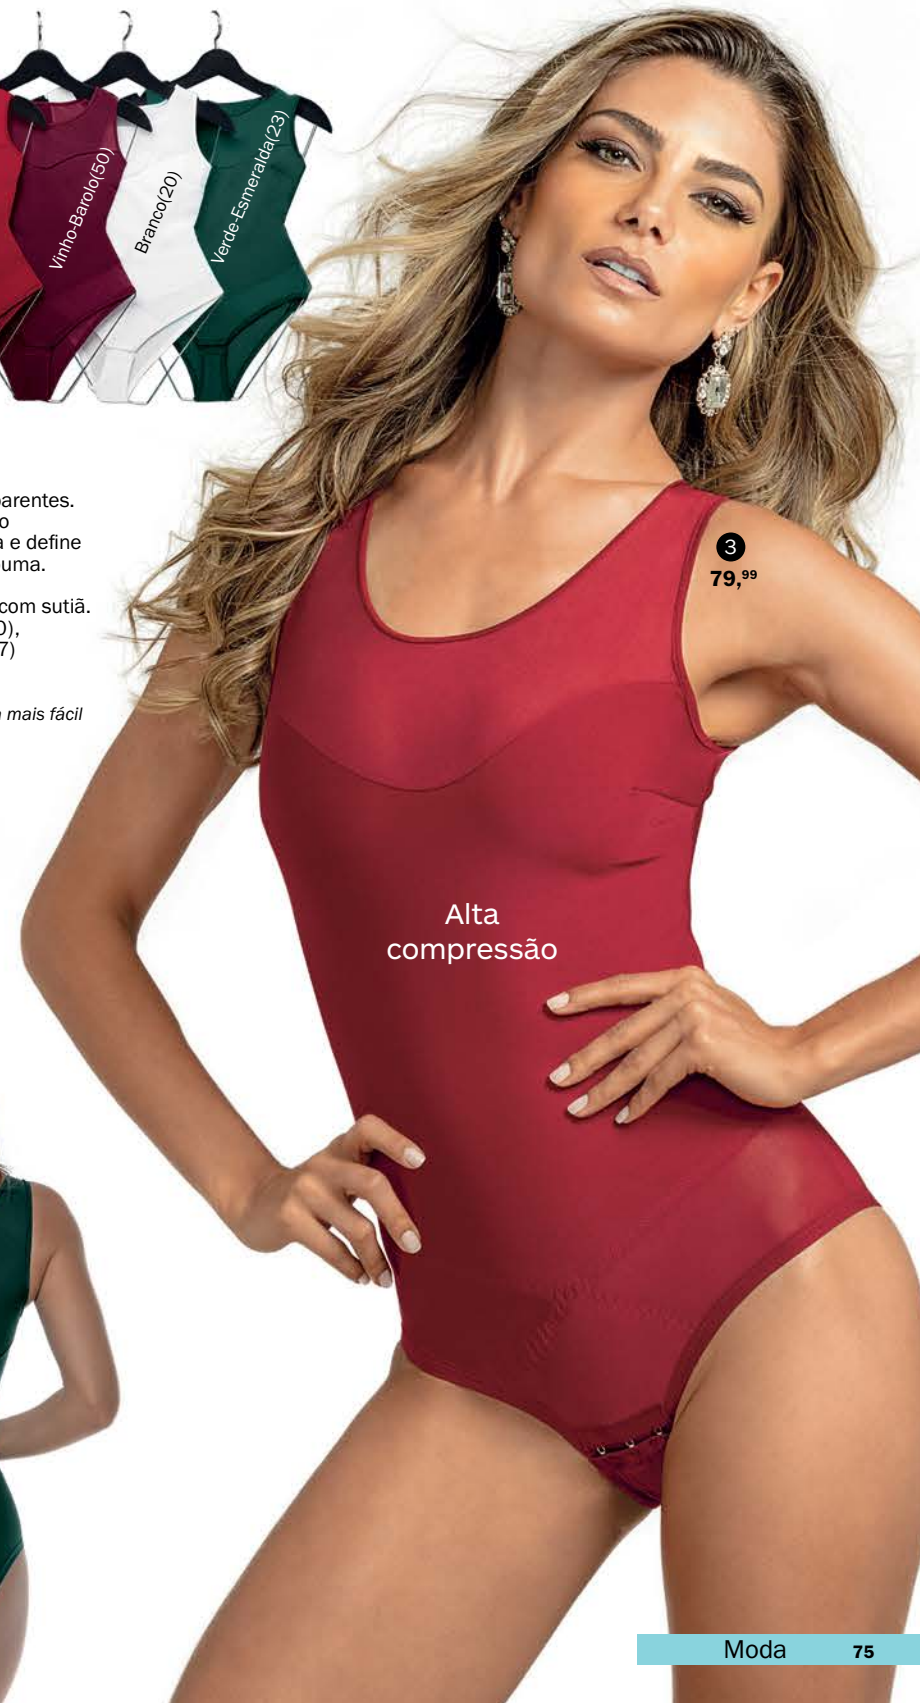

Preto(27)

TOP DE VENDAS

Branco(20)

1
79,99
até
52

Alta compressão

até
XG
2
105,99

3 - Body Novo Modellare
(098010)

Em elastano power com alta compressão e detalhes transparentes. Reforço em elastano control no abdômen e na cintura, modela e define a silhueta. Sem aro e sem espuma. Fecho entre as pernas. Se quiser mais volume, use-o com sutiã. Cores: Carmim(06), Branco(20), Verde-Esmeralda(23), Preto(27) e Vinho-Barolo(50). Tam.: 42 a 50 - **79,99**
Dica: vista pelos pés. O Body entra mais fácil e suspende mais os seios.

TOP DE VENDAS

3
79,99

Alta compressão

NOVO
BODY

1
76,99

Preto(27)

1 - Body Marilyn
(098227)

Em microfibras elásticas light, leve e macia. Decote transpassado. Para ser usado com o bustiê de sua preferência. Fecho entre as pernas. Cores: Preto(27), Roxo(53) e Framboesa(97). Tam.: 42 a 50 - **76,99**