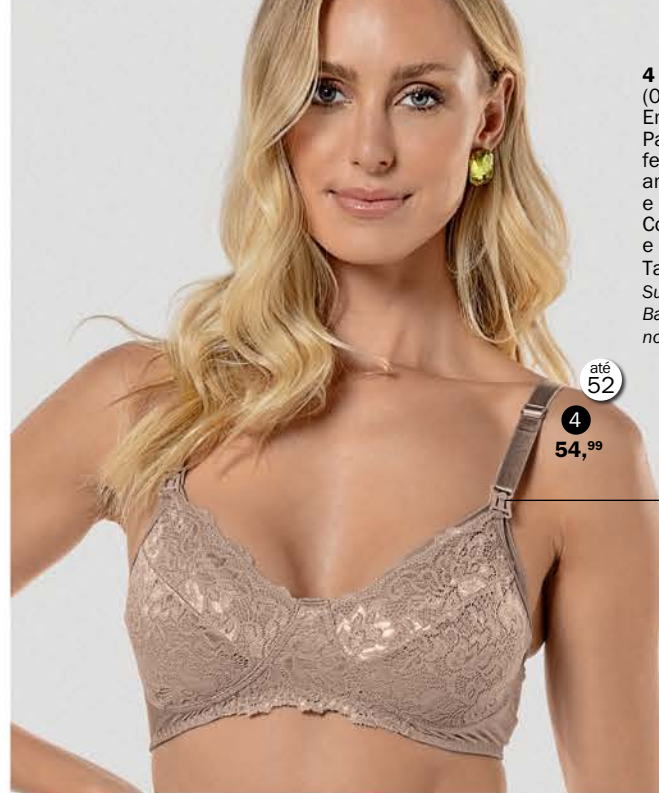

4 - Sutiã Maternal Rendado
(061786)
Em elastano light e renda elástica.
Parte interna em cotton. Com fecho nas alças para facilitar a amamentação. Sem espuma e sem aro.
Cores: Preto(27) e Bege-Rosado(55).
Tam.: 42 a 52 - **54,99**
Substitui o Sutiã DeMillus Baby 061386, agora com nova renda.

até 52

4
54,99

Fecho nas alças que facilitam amamentação