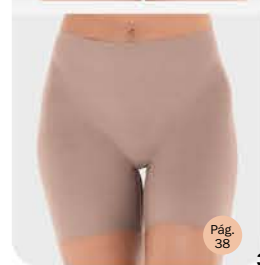

Pág. 39

Pág. 38