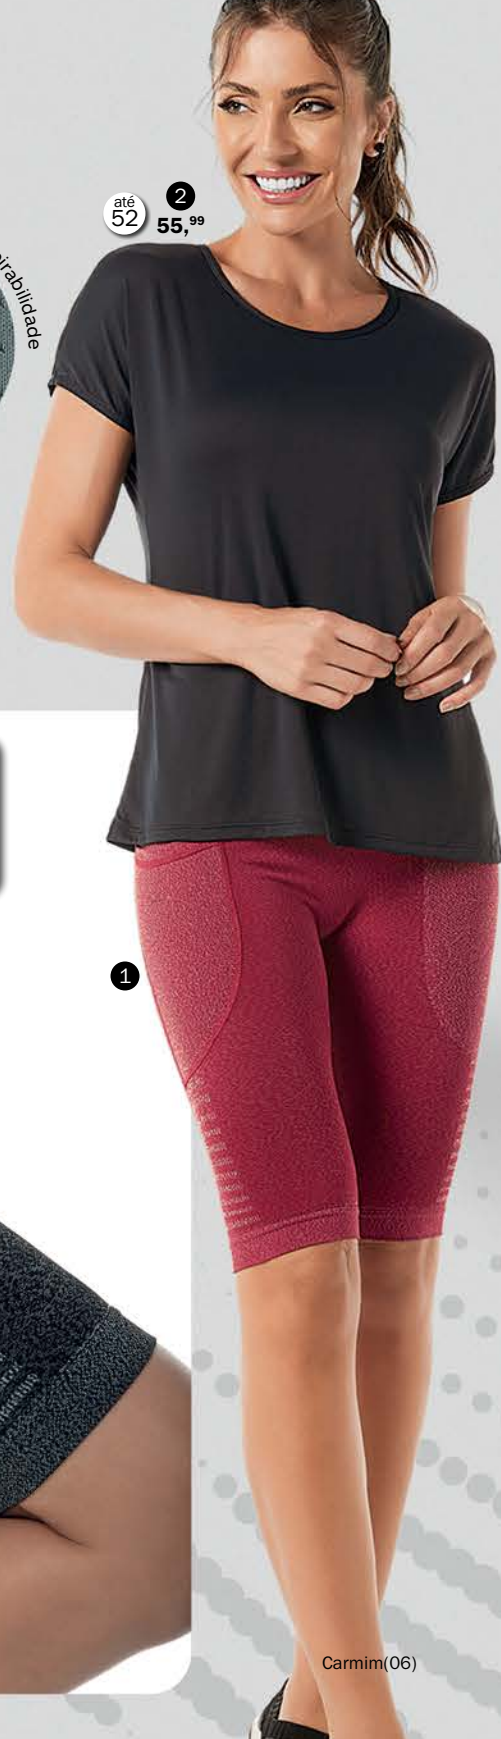

1

Carmim(06)

Bolso lateral

Grafite(85)

OFERTA
Bermuda Violino
de ~~69,99~~
POR 59,99