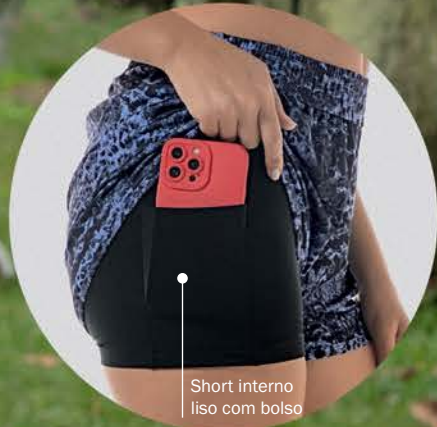

Short interno liso com bolso