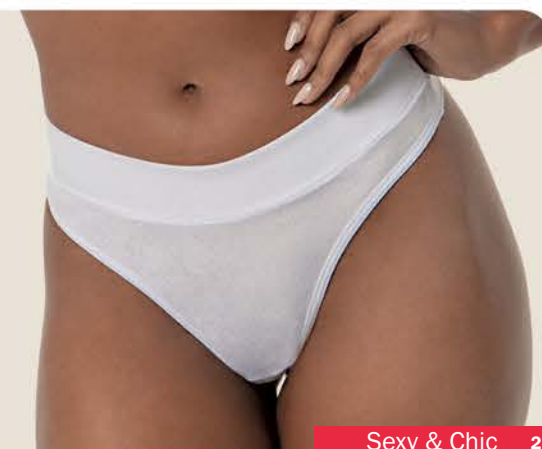

1 - Super-Up Vertigem

(069733)

Em microfibra elástica light. Taças em espuma moldada, com aro. Eleva e aumenta visualmente os seios. Alças finas e reguláveis. Cor: Preto(27). Tam.: 40 a 46 - **56,99**

Volume extra na parte interna. Não removível

VOLUME

Parece maior
1 tamanho

Alças super fininhas

A partir do tamanho 40

1
56,99

Cós duplo

Fio-dental Sensa

1 por 23,99
2 ou + por
19,99 CADA

até XG

2 - Fio-dental Sensa
(051246)

Em elastano light. Cintura alta e cós em elastano light. Costas em tecido duplo, sem costura na bainha. Não marca sob a roupa. Cores: Carmim(06), Branco(20), Preto(27) e Bege-Rosado(55). Tam.: PE ME GR EG XG - **23,99**
Veja selo de oferta.