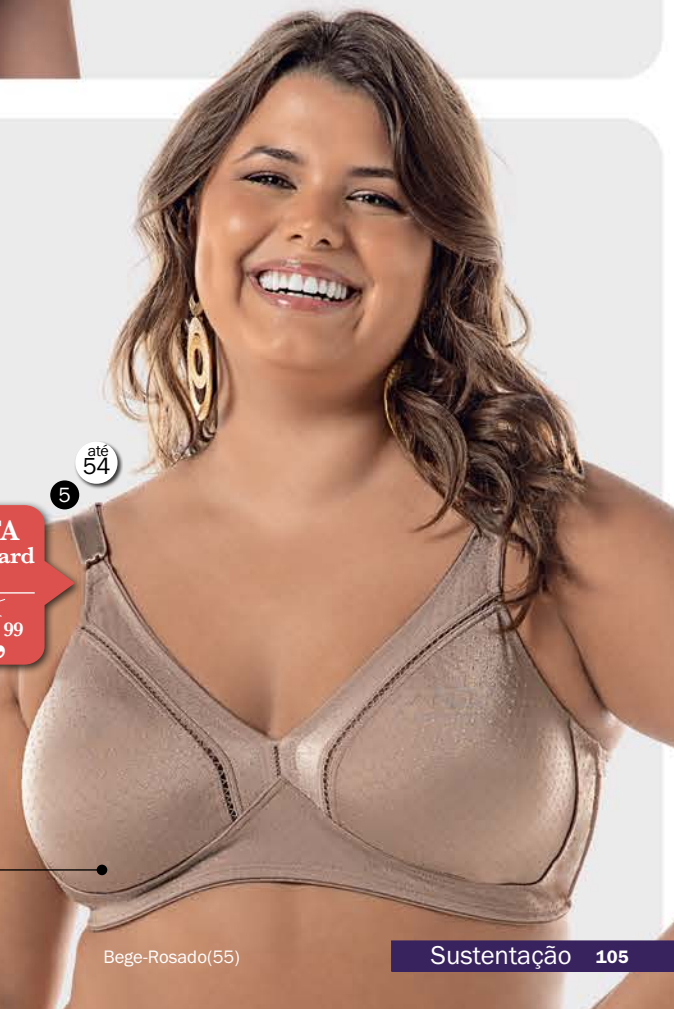

Elastano
com relevos
em poá

até 54
5

Bege-Rosado(55)

ESPECIAL

TAÇA C

PARA SEIOS VOLUMOSOS E COSTAS ESTREITAS

Taças amplas e alças largas para mais conforto

DEFINA O TAMANHO CORRETO DE ACORDO COM AS MEDIDAS DO BUSTO E DO TÓRAX