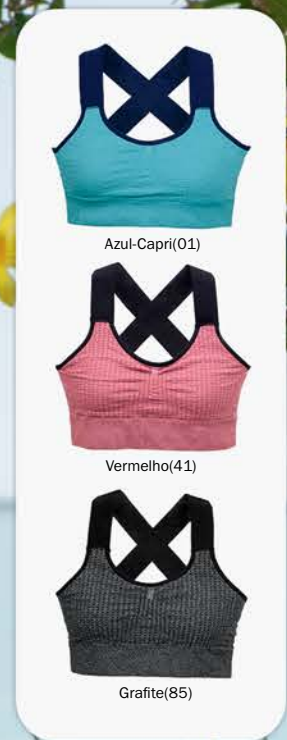

Azul-Capri(01)

Vermelho(41)

Grafite(85)