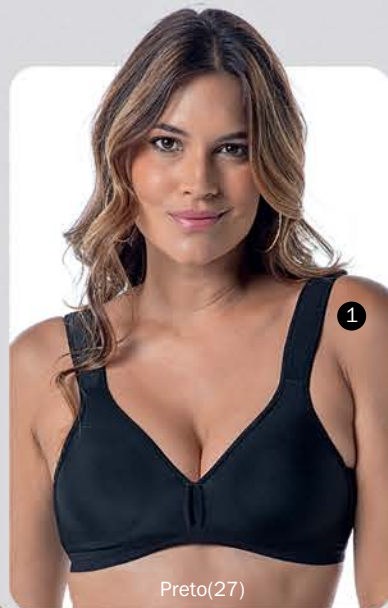

EFEITO REDUTOR

Alças espumadas para maior conforto

até 54
1

Sutiã Olimpo Conforto
1 por 48,99
2 ou + por 39,99 CADA

Vinho-Barolo(50)

Preto(27)

Bege-Rosado(55)

Fecho frontal

Sutiã Olimpo Control

1 por 44,99
2 ou + por 34,99 CADA

até 52
2

Alta compressão no abdômen

até XG
3
51,99

3 - Cinta Massaggio Control
(046604)

Em elastano control com alta compressão. Reforço frontal para mais firmeza no abdômen. Cintura sem elásticos em elastano duplo para maior conforto.
Cores: Preto(27) e Bege-Rosado(55).
Tam.: PE ME GR EG XG - 51,99

1 - Sutiã Olimpo Conforto
(061004)

Em elastano control com alta compressão. Taças duplas, sem espuma e sem aro. Alças espumadas para maior conforto.
Cores: Preto(27), Vinho-Barolo(50) e Bege-Rosado(55).
Tam.: 44 a 54 - 48,99
Veja selo de oferta.

2 - Sutiã Olimpo Control
(061818)

Em elastano control com alta compressão. Taças duplas, sem espuma e sem aro. Fecho frontal. Costas nadador.
Cores: Preto(27) e Bege-Rosado(55).
Tam.: 44 a 52 - 44,99
Veja selo de oferta.