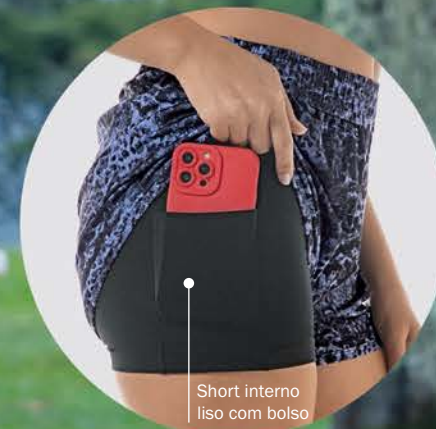

4 - Short Jordan

(294212)

Novo! Em microfibras elástica poliéster estampada. Short interno liso com bolso na lateral direita. Cor: Onça(71).
Tam.: PE ME GR EG XG - **88,99**