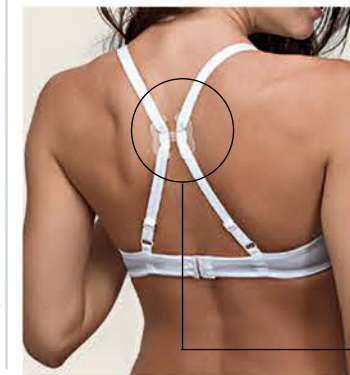

Os sutiãs desta revista se adaptam ao Extensor Duplo, exceto os que têm fecho frontal, os sem fecho e os com fecho triplo (indicado nos seus textos).

Clip Magic Up

Fique sexy em segundos!

Use o Clip Magic Up para:
Realçar os seios, esconder as alças do sutiã sob blusas com costas nadador e melhorar a postura.

Clip Magic Up

(270086)
Une as alças nas costas. Para uso com decotes diferenciados. Realça os seios. Em policarbonato transparente - **7,99**

Inovador
Levanta os seios naturalmente. Prenda o clip nas alças do sutiã e pronto!