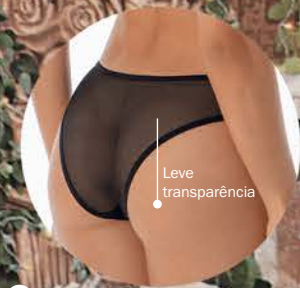

(053105)

Em tule elástico com detalhes
em renda elástica. Frente forrada.
Costas com transparência.

Tam.: PE ME GR EG - **23,99**

Veja selo de oferta.

1
49,99

Leve
transparência

2
**Biquíni
Nupcial**
1 por 23,99
2 ou + por
20,99
CADA