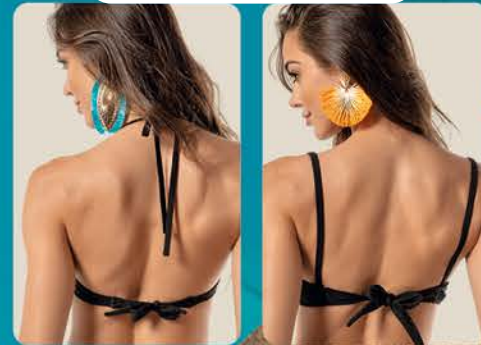

2 FORMAS DE AMARRAR 2 E 4