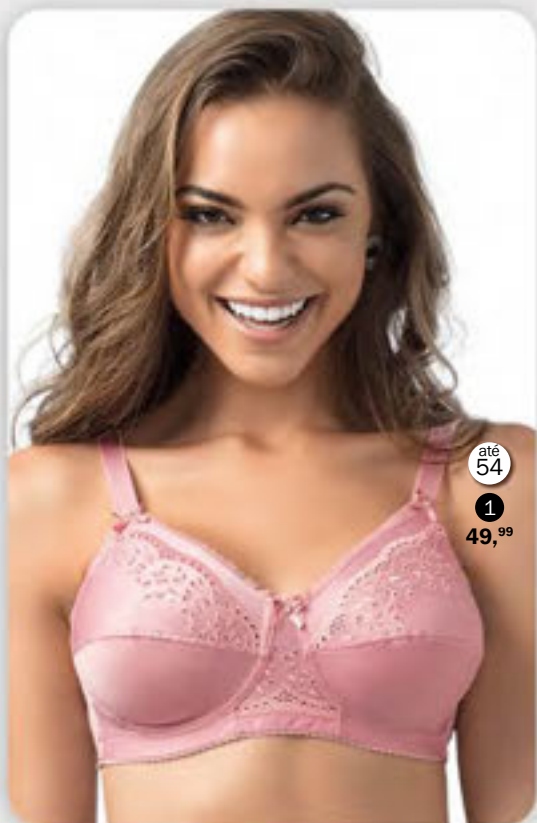

1 - Sutiã Badine

(078528)

Jersey microfibra. Excelente sustentação para seios volumosos.

Cores: Preto(27) e Rosa-Blush(98).

Tam.: 44 a 54 - **49,99**

2 - Sutiã Colonial

(061383)

Em cetinete encorpado. Taças em renda forrada. Sem espuma e sem aro.

Cores: Branco(20), Preto(27) e Bege-Rosado(55).

Tam.: 44 a 54 - **48,99**

3 - Anágua Chantal

(011502)

Jersey microfibra com barra de renda.

Cores: Preto(27) e Bege-Rosado(55).

Tam.: PE ME GR EG - **34,99**

Comprimento: 59 cm.