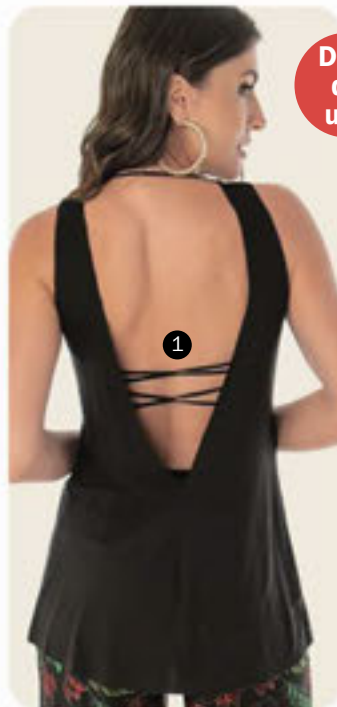

Imagem meramente ilustrativa.

4
82,99
até
XG

3 - Maiô DeMillus Vivace

(075137)

Em microfibra elástica poliéster. Todo forrado com microfibra elástica light. Sem espuma e sem aro. Sem fecho entre as pernas. Pode ser usado como Body, e com o sutiã de sua preferência.