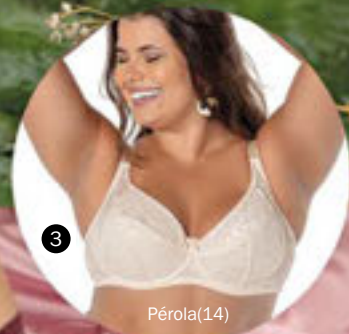

56,99

Preto(27)

Pérola(14)

4

3 - Sutiã Di Carla

(064102)

Taças em renda elástica, forradas. Costas em elastano power.

Suporte Ultraflex®. Sem espuma.