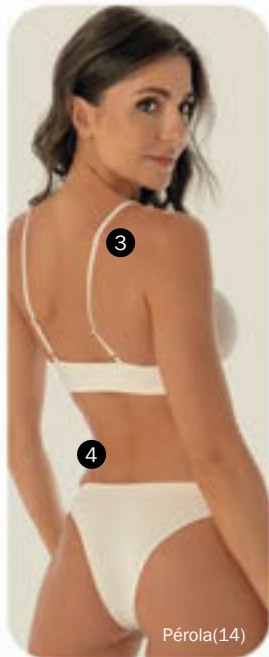

3 - Sutiã Ultraleve

(061400)

Em microfibra elástica Ultraleve. Sem aro, sem espuma e sem fecho.

Alças finas ajustáveis.

Tam.: UN (veste 40 a 46) - **28,99**

4 - Biquíni Ultraleve

(053306)

Cintura baixa.

Elástico suave nas cavas.

Costas cavadas.

Tam.: UN (veste PP a GR) - **23,99**

Veja selo de oferta.

3
28,99

4

**Biquíni
Ultraleve**

1 por 23,99
2 ou + por

19,99
CADA

Vinho-Barolo(50)