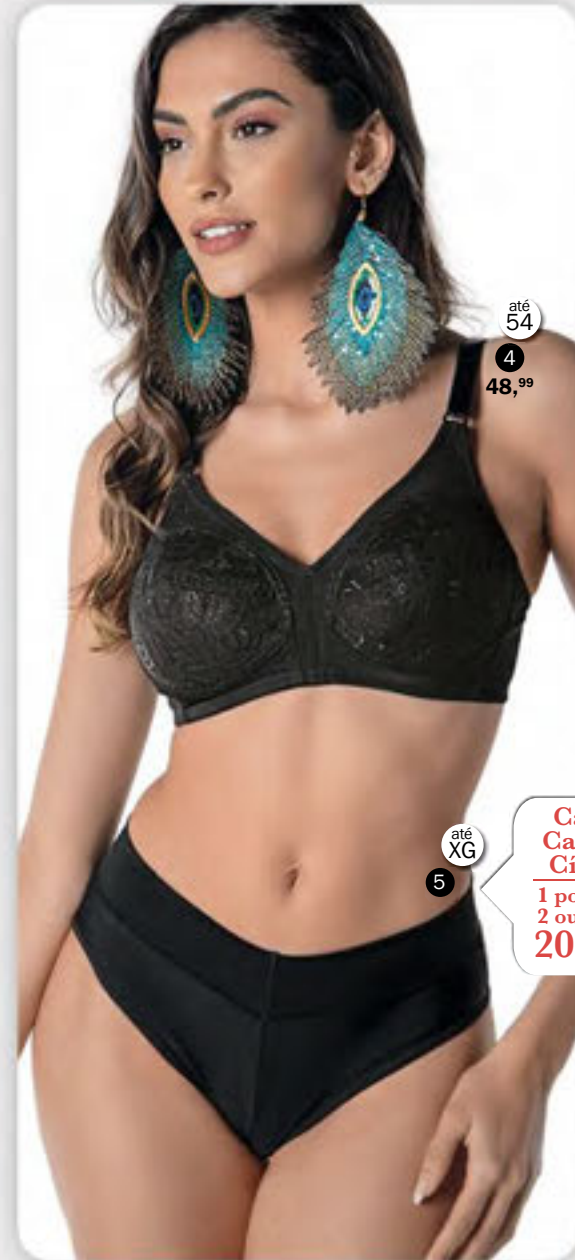

até
54
4
48,99

até
XG
5

Calça Cavada Cítara

1 por 27,99
2 ou + por
20,99 CADA