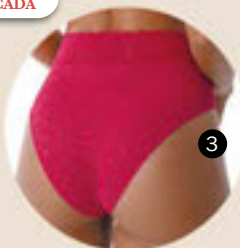

Carmim(06)

Branco(20)

Preto(27)

Vinho-Barolo(50)

Framboesa(97)

até
XG

Calça Cavada Buquê

1 por 27,99
2 ou + por
21,99
CADA