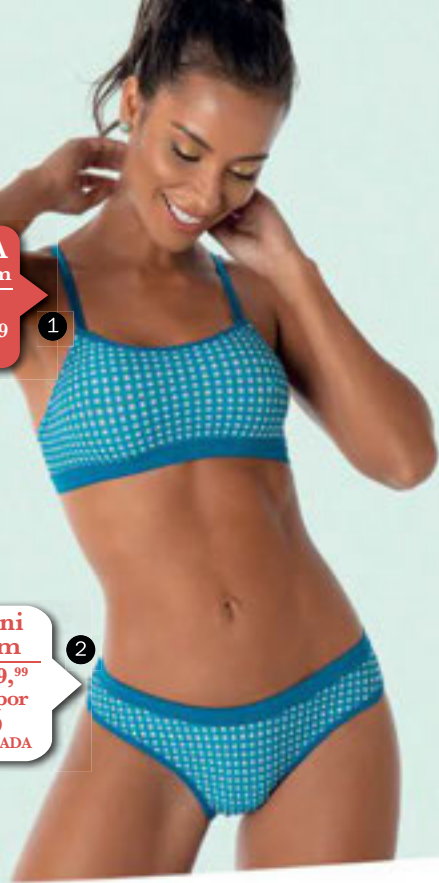

Biquíni Cream

1 por 19,99
2 ou + por
16,99 CADA