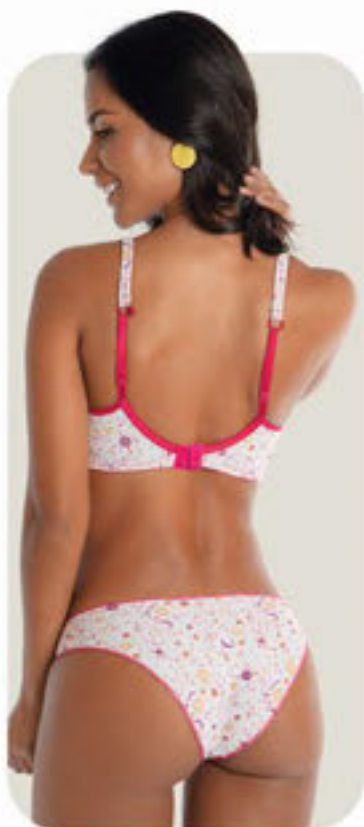

Conjunto
Poeme MICROFIBRA
ELÁSTICA POLIÉSTER

Sofisticado e confortável!
Cor: Framboesa(97).

3 - Sutiã Poeme
(067829)

Em microfibra elástica
poliéster. Taças em espuma
moldada. Suporte Ultraflex®.
Alças revestidas e presilha que
permite unir as alças nas costas.
Tam.: 42 a 50 - **49,99**

4 - Biquíni Poeme
(053829)

Em microfibra elástica
poliéster. Elásticos suaves,
para maior conforto.
Tam.: PE ME GR EG - **16,99**