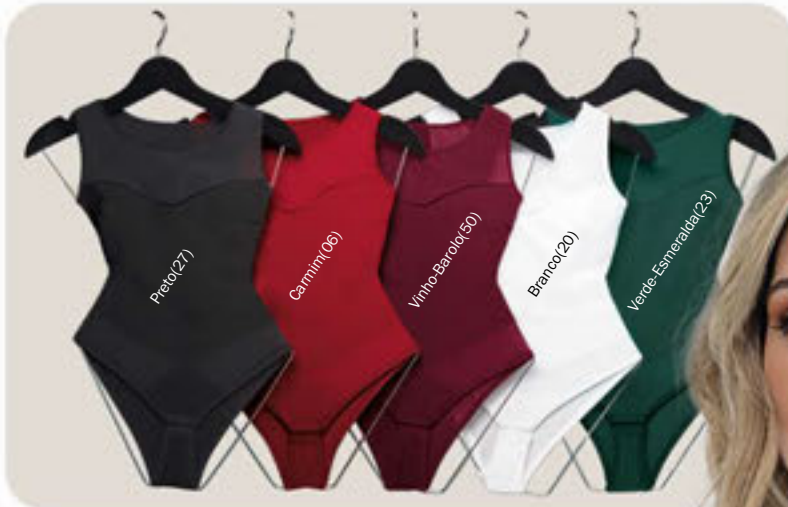

Cores: Carmim(06), Branco(20) e Preto(27).

Tam.: 42 a 50

OFERTA!

De ~~89,99~~ por **81,99**

Dica: vista pelos pés. O Body entra mais fácil e suspende mais os seios. Segure a peça pelo tecido reforçado, e não pela renda.

Branco(20)

Carmim(06)

Alta
compressão

1

OFERTA
Body
Brigitte
de ~~89,99~~
POR 81,99

Preto(27)

2 - Body Novo Modellare (098010)

Em elastano power com alta compressão e detalhes transparentes. Reforço em elastano control no abdômen e na cintura, modela e define a silhueta. Sem aro e sem espuma.

Fecho entre as pernas. Se quiser mais volume, use-o com sutiã.

Cores: Carmim(06), Branco(20), Verde-Esmeralda(23), Preto(27) e Vinho-Barolo(50).

Tam.: 42 a 50 - **74,99**

Dica: vista pelos pés.

O Body entra mais fácil e suspende mais os seios.