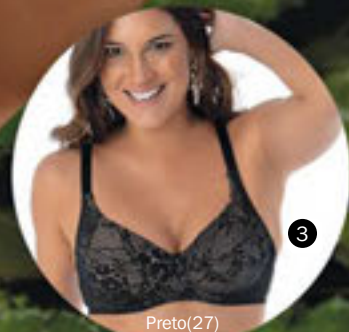

56,99

Preto(27)

Pérola(14)

4

3 - Sutiã Di Carla

(064102)

Taças em renda elástica, forradas. Costas em elastano power.

Suporte Ultraflex®. Sem espuma.