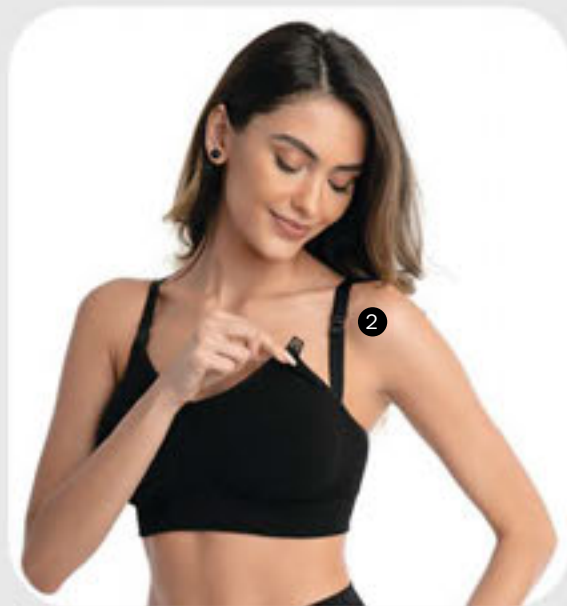

2 - Sutiã Maternal Ultraleve

(061158)

Em microfibra elástica Ultraleve. Com fecho nas alças para facilitar a amamentação. Sem espuma.

Abertura interna que permite o encaixe de

absorventes para seios ou espumas removíveis.

Cores: Preto(27) e Bege-Rosado(55).

Tam.: A (veste 42 a 46)

e B (veste 48 a 52) - **49,99**