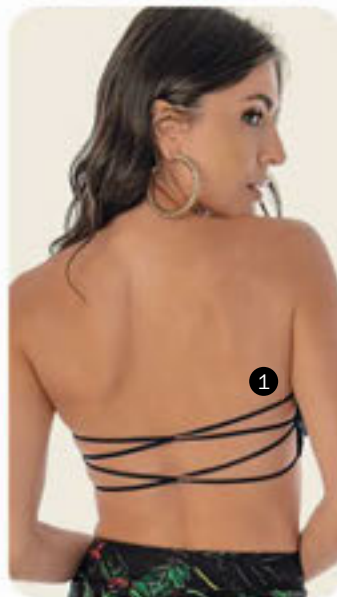

Imagem meramente ilustrativa.

4
82,99
até
XG

3 - Maiô DeMillus Vivace

(075137)

Em microfibra elástica poliéster. Todo forrado com microfibra elástica light. Sem espuma e sem aro. Sem fecho entre as pernas. Pode ser usado como Body, e com o sutiã de sua preferência.