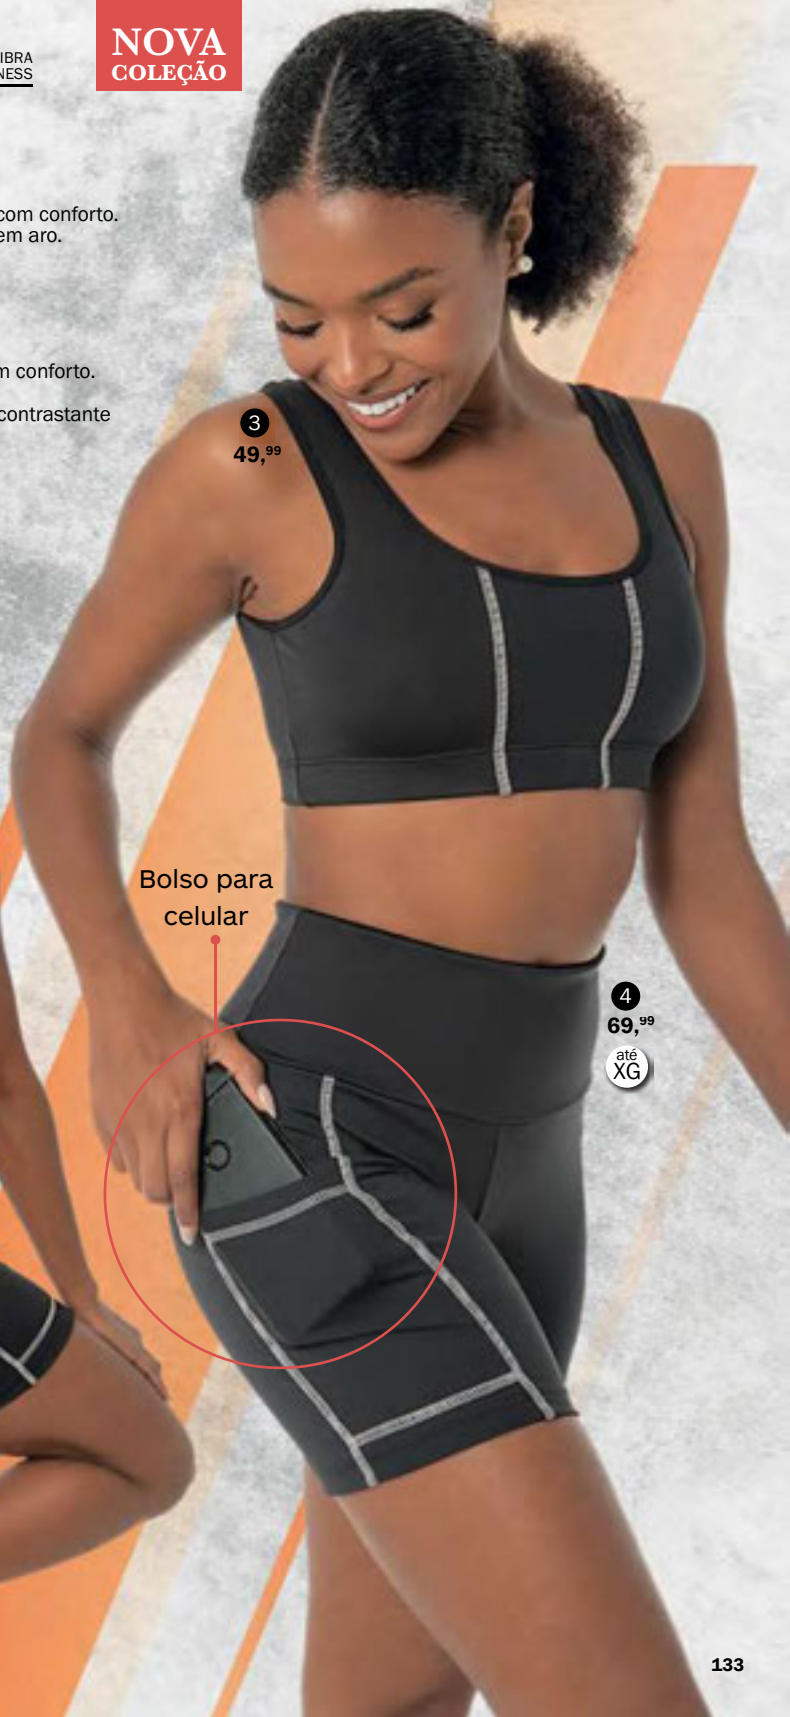

Coleção
Pespono

MICROFIBRA
FITNESS

**NOVA
COLEÇÃO**

Confortável e moderno!
Cores: Preto(27).

3 - Top Pespono

(061253)

Novo! Em microfibra fitness. Sustentação com conforto. Todo forrado. Sem fecho, sem espuma e sem aro. Pesponos em cor contrastante. Tam.: 42 a 50 - **49,⁹⁹**

4 - Bermuda Pespono

(094253)

Novo! Em microfibra fitness. Aderência com conforto. Cós duplo forrado com elastano power. Bolso na lateral direita. Pesponos em cor contrastante Tam.: PE ME GR EG XG - **69,⁹⁹**

3
49,⁹⁹

Bolso para
celular

4
69,⁹⁹
até
XG