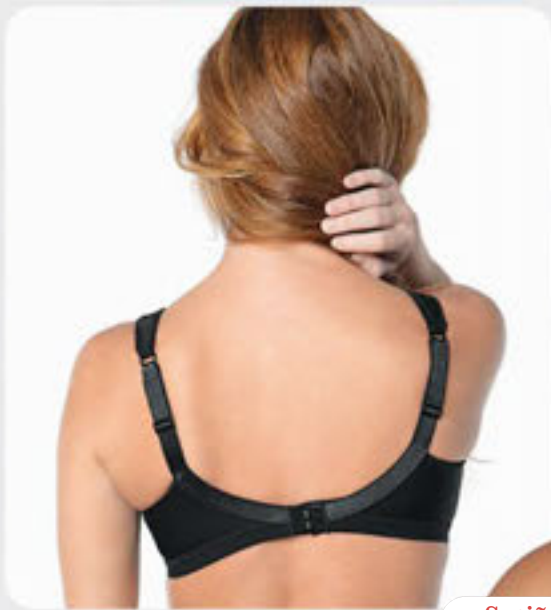

Alças
espumadas
para maior
conforto

até
54

3

**Sutiã
Olimpo
Conforto**
1 por 44,99
2 ou + por
38,99 CADA

3 - Sutiã Olimpo Conforto

(061004)

Em elastano control com alta compressão.

Taças duplas, sem espuma e sem aro.

Alças espumadas para maior conforto.

Cores: Preto(27), Vinho-Barolo(50)

e Bege-Rosado(55).

Tam.: 44 a 54 - 44,99

Veja selo de oferta.