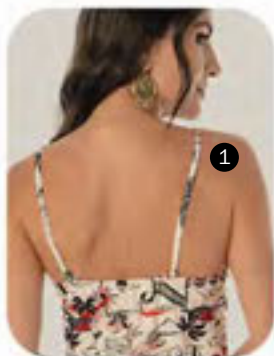

Folhagens(FO)