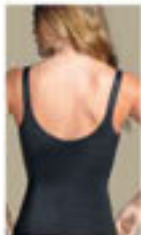

Dica:

vista pelos pés
ao invés de
vestir pela cabeça.
A peça entra fácil
e suspende mais
os seios.

3
64,99

4
74,99

alta compressão sem aro e sem espuma

alta compressão com aro e com espuma