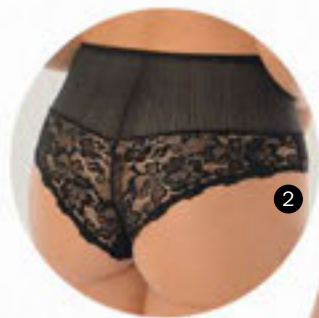

Coleção
Ermitage

MICROFIBRA
ELÁSTICA LISTRA

Chic! Em microfibra elástica listrada com leve transparência.

Cores: Preto(27) e Framboesa(97).

1 - Sutiã Top Ermitage

(064040)

Em microfibra elástica listrada com leve transparência. Taças sem espuma e parte inferior das taças em elastano power, para melhor sustentação. Suporte Ultraflex®. Barbatanas nas laterais.

Tam.: 42 a 50 - **49,99**

2 - Calça Clássica Ermitage

(057040)

Em renda elástica com cintura em microfibra elástica listrada com leve transparência.

Tam.: PE ME GR EG XG - **25,99**

Veja selo de oferta.

3 - Fio-dental Ermitage

(051040)

Em microfibra elástica listrada com leve transparência. Costas em tecido duplo, sem costura na bainha. Não marca sob a roupa.

Tam.: PE ME GR EG XG - **21,99**

Veja selo de oferta.

2

até
XG

2

**Calça
Clássica
Ermitage**

1 por 25,99
2 ou + por

22,99
CADA

1
49,99