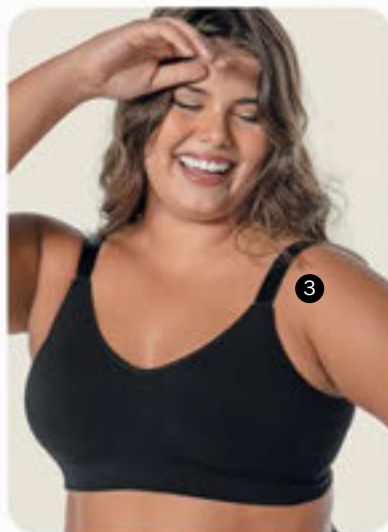

3 - Sutiã Reforço Ultraleve Plus

(061156)

Sustentação com conforto.

Sem aro e sem espuma.

Todo duplo, sem elástico no cós.

Abertura interna permite o encaixe

de prótese mamária

ou espumas removíveis (não incluídas).

Fecho triplo. Alças mais largas

para melhor sustentação.

Cores: Pérola(14), Preto(27),

Vinho-Barolo(50), Bege-Rosado(55)

e Salmão(87).

Tam.: UN (veste do 48 a 52) - **49,99**

Para costas mais largas, use com

Extensor Triplo, à venda na pág. 76.

Bojos casquinha, à venda na pág. 76.

Alças
mais largas
para maior
conforto e
sustentação

3

49,99

até
52