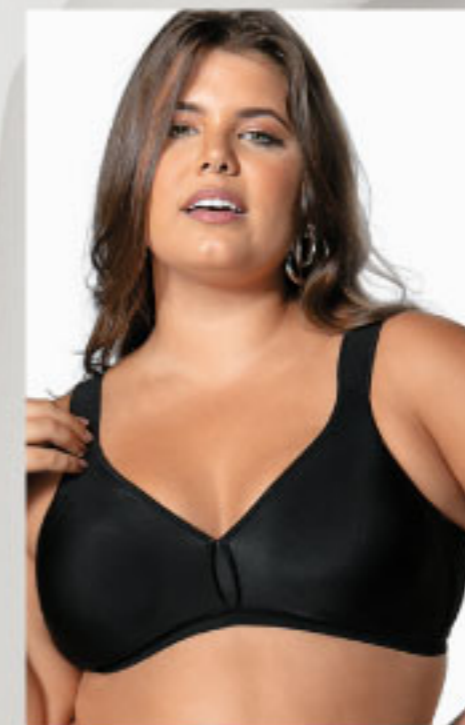

Conforto total

NOVA
COR

Também indicado para
Pós-Mastectomia

Foto ilustrativa.

1

Abertura interna que permite o
encaixe de prótese mamária
ou espumas removíveis
(não incluídas).

até 54

1

**Sutiã
Barinya**
1 por 39,99
2 ou + por
37,99, CADA

até XG

2

**Calça
Clássica
Barinya**
1 por 23,99
2 ou + por
21,99, CADA

até 54

1

*Alças
espumadas
para maior
conforto*

1 - Sutiã Barinya
(061574)
Em elastano. Taças duplas, sem espuma e sem aro.
Abertura interna. Alças espumadas
para maior conforto.
Cores: Azul-Céu(10) e Bege-Rosado(55).
Tam.: 44 a 54 - **39,99**
Veja selo de oferta.

2 - Calça Clássica Barinya
(057574)
Em elastano. Cintura e pernas
sem elásticos, com acabamento
em bainha larga.
Cores: Azul-Céu(10) e Bege-Rosado(55).
Tam.: PE ME GR EG XG - **23,99**
Veja selo de oferta.

*Alças
espumadas
para maior
conforto*

3 - Sutiã Olimpo Conforto
(061004)
Em elastano control
com alta compressão.
Taças duplas, sem espuma
e sem aro. Alças espumadas
para maior conforto.
Cores: Preto(27), Vinho-Barolo(50)
e Bege-Rosado(55).
Tam.: 44 a 54 - **39,99**
Veja selo de oferta.

até 54

3

**Sutiã
Olimpo
Conforto**
1 por 39,99
2 ou + por
35,99, CADA