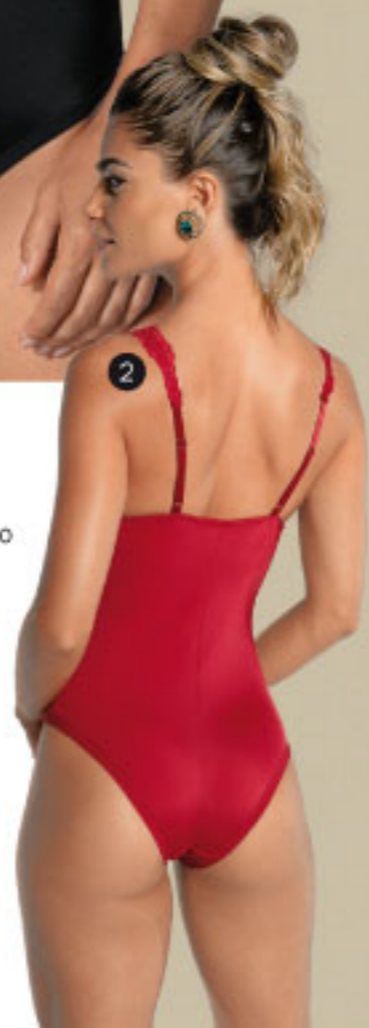

Cores: Carmim(06) e Preto(27).

Tam.: 42 a 50 - 78,99

Dica: ao invés de vestir pela cabeça, vista pelos pés. O Body entra fácil e suspende mais os seios.

**2 - Body Chic DeMillus**

(098578)

Em elastano control com leve compressão. Taças triangulares com espuma moldada sem aro. Fecho entre as pernas.

Cores: Carmim(06), Branco(20) e Preto(27).

Tam.: 42 a 50 - 65,99

Dica: ao invés de vestir pela cabeça, vista pelos pés. O Body entra fácil e suspende mais os seios.

até 50  
2  
65,99

2

**3 - Body Candy Baby**