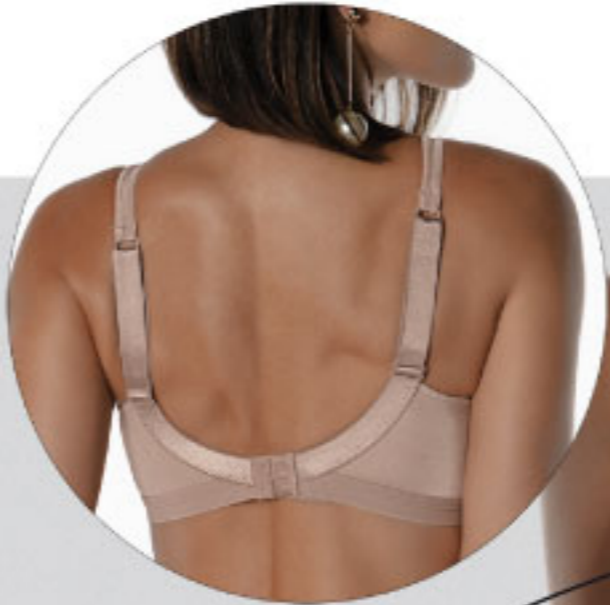

até
54
1

OFERTA
Sutiã
Kismet
de ~~42,99~~
POR 39,99

até
XG
2

**Calça
Cavada
Cítara**
1 por 23,99
2 ou + por
19,99
CADA