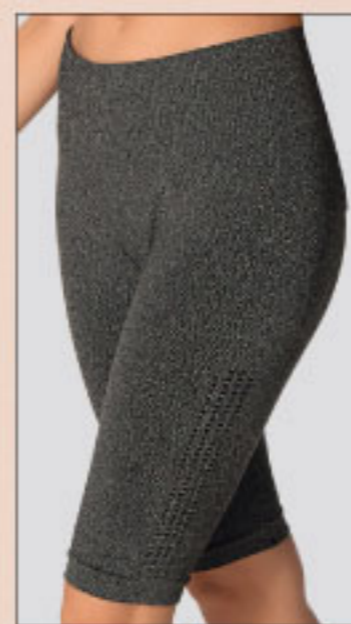

1
22,99

1 - Viseira DeMillus (270202)
Em microfibra poliéster.
Dimensões da aba: 22 x 7 cm.
Circunferência máxima: 49cm
(possui laço para melhor ajuste).
Cor: Preto(27).
Tam.: UN - 22,99

NOVA
COR

2
28,99

2 - Kit Dantelle Invisível (203006)
Contém 3 pares de meias invisíveis.
Cor: Preto(27).
Tam.: UN (veste do 34 ao 38) - 28,99

3
24,99

3 - Meia Sapatilha Ritmo (200684)
Em algodão e poliamida, com antiderrapante e elástico confortável.
Cor: Azul-Klein(39).
Tam.: UN (veste do 34 ao 38) - 24,99

4
24,99

4 - Meia Adulto Urso (200690)
Em algodão e poliamida, com antiderrapante e confortável elástico.
Cor: Urso(UR).
Tam.: UN (veste 34 a 38) - 24,99

5
20,99

5 - Kit Meia Cano Curto Feminina (203003)
Contém 3 pares de meias cano curto.
Cor: Branco(20).
Tam.: UN (veste do 34 ao 38) - 20,99

6
35,99

6 - Mochila Saco (902026)
Em nylon. Tela na parte frontal para colocar peças molhadas ou úmidas. Fechamento com zíper.
38 cm x 43 cm.
Cor: Preto-Noite(54) - 35,99

7 - Top Stadium Ultraleve

(061226)
Frente forrada. Sem fecho, sem espuma e sem aro. Abertura interna permite o encaixe de espuma removível (não incluída).
Cores: Verde-Esmeralda(23), Preto(27) e Vinho-Barolo(50).
Tam.: A (veste 42 e 44) e B (veste 46 e 48) - 38,99

8 - Bermuda Stadium Ultraleve

(094450)
Em microfibra elástica ultraleve. Desenho geométrico na lateral.
Cores: Verde-Esmeralda(23), Preto(27) e Vinho-Barolo(50).
Tam.: A (veste PE e ME) e B (veste GR e EG) - 38,99

Preto(27)

Verde-Esmeralda(23)

7
38,99

8
38,99

Vinho-Barolo(50)