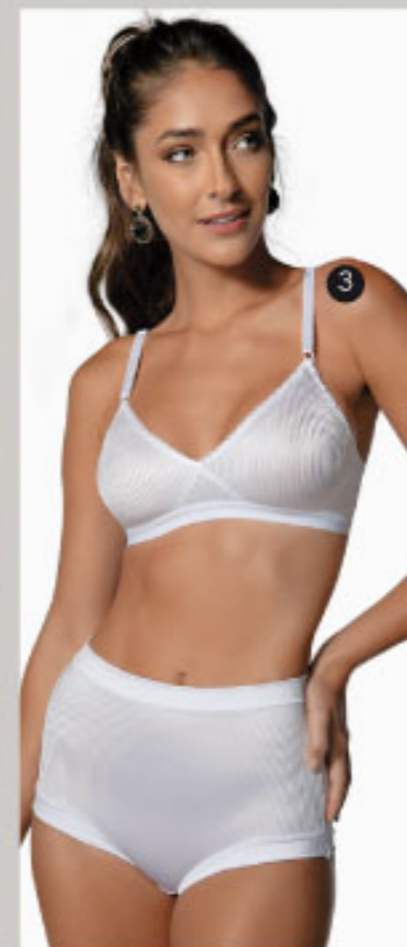

Sem aro e sem espuma.

Tam.: 42 a 50 - **21,99**

Substitui o modelo 078407,  
agora mais confortável.

**TOP  
DE VENDAS**

até  
XG

**Calça  
Bourbon**

1 por 23,99

2 ou + por