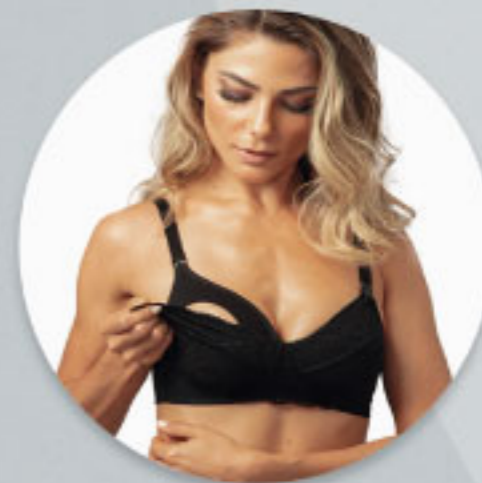

1 - Máscara Ultra Proteção (070022)

Em tecido com fio antiviral que desativa 99% dos vírus e mata 99% das bactérias que entrarem em contato com o mesmo. Tecido feito com fio de poliamida da Rhodia, Amni® Virus-Bac OFF e elastano. Forro em poliamida. O fio Amni® Virus-Bac OFF é uma poliamida antiviral e antibacteriana com efeito permanente, que impede a ação de bactérias e vírus como influenza, herpesvírus e coronavírus, com eficiência comprovada de acordo com o ISO 18184 (Determination of Antiviral Activity of Textile Products) e AATCC100 (antibacteriano).

Cores: Preto(27) e Marfim(44).

Tam.: UN - 9,90

Veja selo de oferta.

ANTIVIRAL

Assista ao vídeo

Máscara Ultra Proteção

1 por 9,90
2 ou + por
8,99 CADA

2 - Shortdoll Feminino Xadrez (220432)

Blusa em malha 100% algodão com abotoamento frontal. Short em poliéster com viscose, elástico interno na cintura.

Cor: Urso(UR)

Tam.: 42 a 50 - 67,99

3 - Body Baby Xadrez (270333)

Malha de viscose e poliéster. Fechamento entrepernas por botões de pressão.

Dimensões: 22cmX 38cm.

Cor: Urso(UR).

Tam.: UN (veste de 03 a 06 meses, bebês entre 6kg e 8kg) - 24,99

24,99

Para a mamãe!

Sutiã Maternal Cotton

1 por 34,99
2 ou + por
31,99 CADA

4 - Sutiã Maternal Cotton (061005)

Em cotton elástico. Frente da taça se destaca por inteiro da alça. Confortável e prático de usar. Sem espuma.

Cores: Bege-Rosado(55) e Orquídea(88).

Tam.: 42 a 50 - 34,99

Veja selo de oferta.

COTTON

5 - Sutiã DeMillus Baby (061386)

Em microfibra elástica e renda. Parte interna em cotton. Com fecho nas alças para auxiliar na amamentação. Frente da taça se destaca da alça.

Cores: Lilás-Místico(11) e Preto(27).

Tam.: 42 a 52 - 44,99

MICROFIBRA E RENDA

44,99