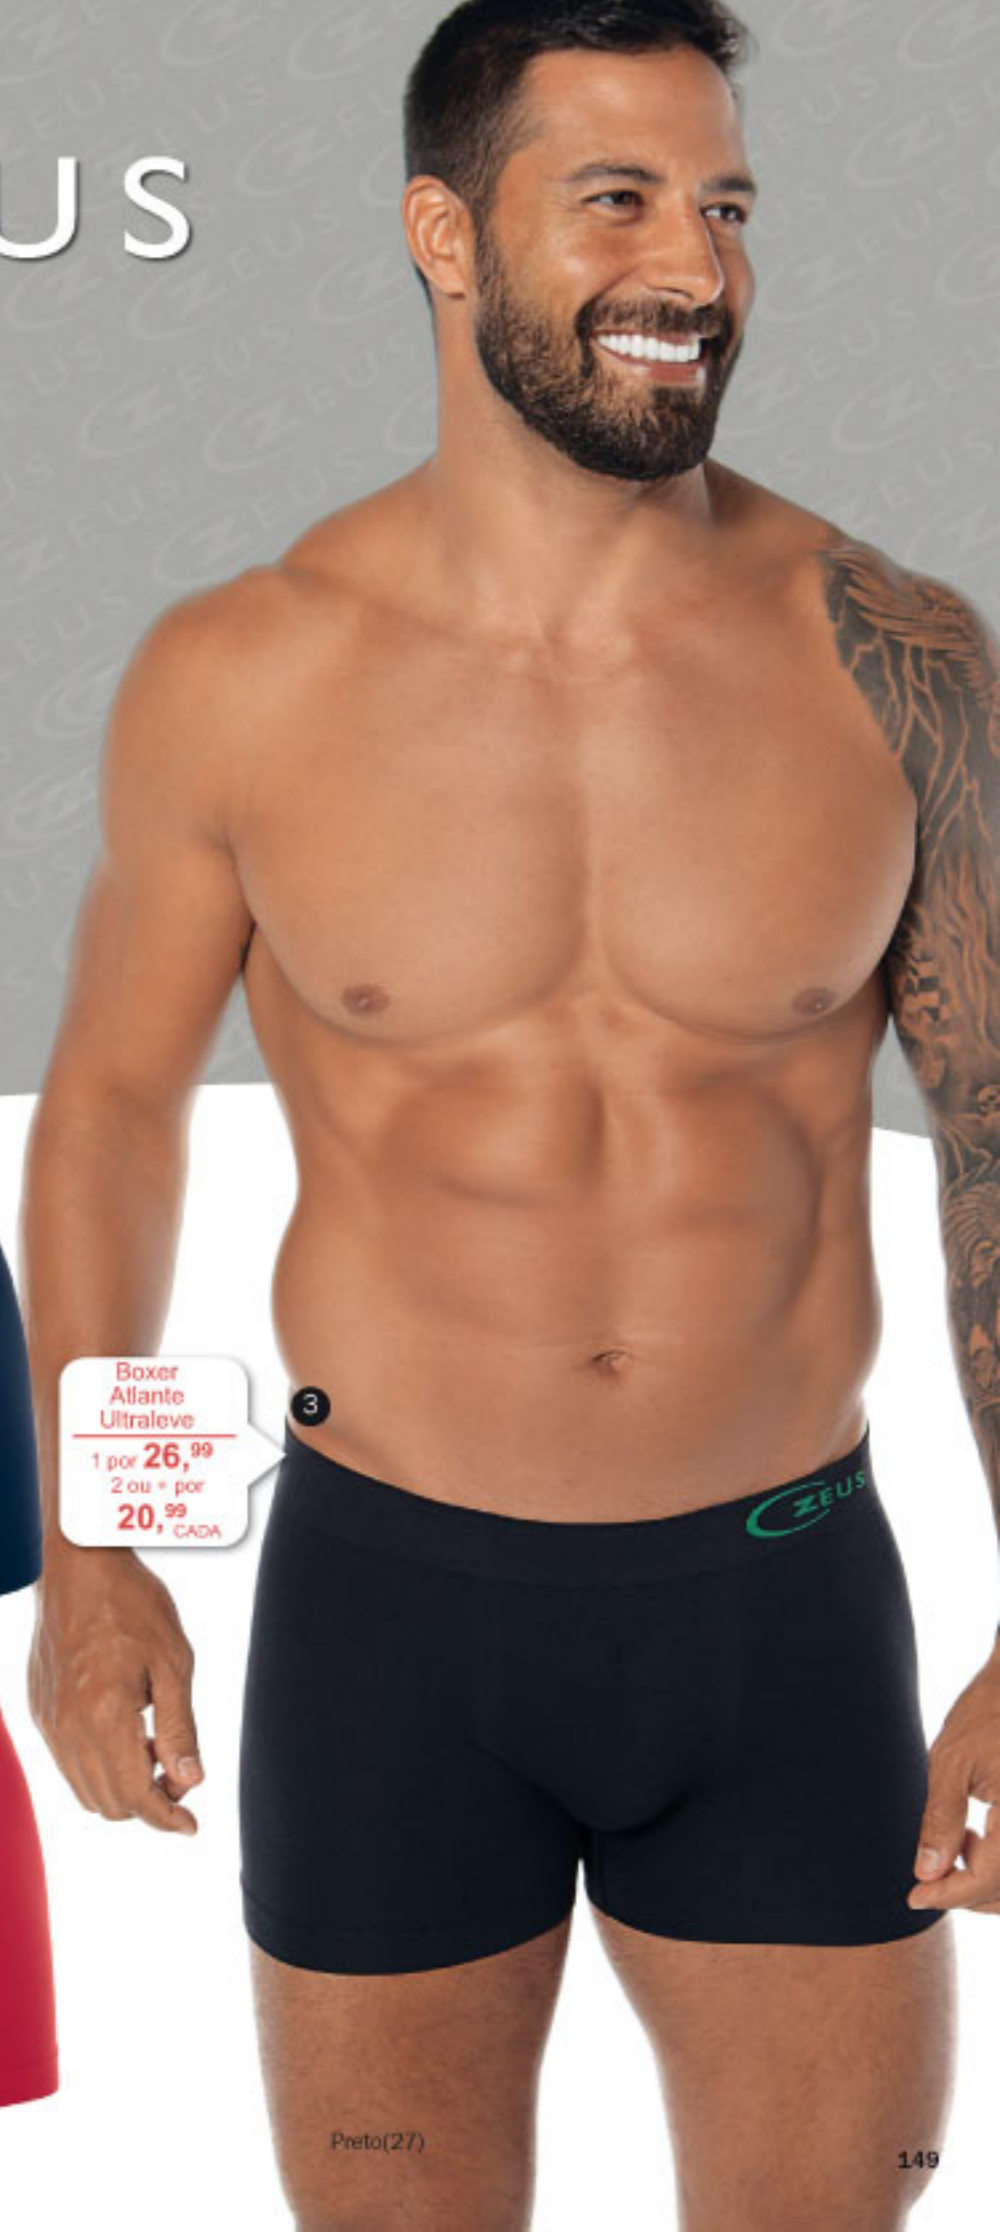

Boxer Atlante Ultraleve
1 por 26,99
2 ou + por 20,99 CADA

Preto(27)

2

Boxer Camuflada Ultraleve
1 por 29,99
2 ou + por 22,99 CADA

2 - Boxer Camuflada Ultraleve

(090140)

Em microfibras Ultraleve.

Camuflada em cores supercontrastantes.

Toque macio, superconfortável.

Sem costuras nas laterais.

Cores: Lemon-Neon(08) e Cinza(65).

Tam.: A (veste PE e ME)

e B (veste GR e EG) - 29,99

Veja selo de oferta.