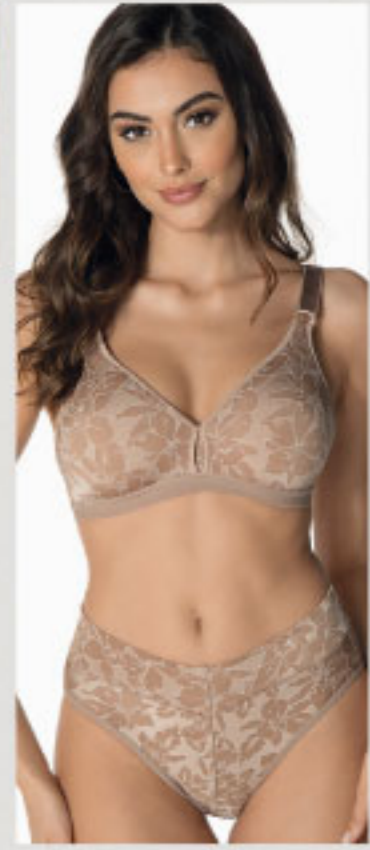

Sutiã Olimpo Firantela
1 por 34,⁹⁹
2 ou + por 31,⁹⁹ CADA

Calça Cavada Firantela
1 por 23,⁹⁹
2 ou + por 21,⁹⁹ CADA

até 54

1

até XG

2

Conjunto Firantela ELASTANO

Com estampa floral, tom sobre tom. Cores: Marinho(15) e Bronze(25).

1 - Sutiã Olimpo Firantela (061742)

Para sustentação ou prática esportiva.

Taças em elastano duplo.

Sem aro e sem espuma.

Tam.: 44 a 54 - 34,⁹⁹

Substitui o 061642, com taças mais confortáveis.

Veja selo de oferta.

2 - Calça Cavada Firantela (026642)

Calça com cintura alta e cós em elastano duplo. Firma a barriguinha.

Tam.: PE ME GR EG XG - 23,⁹⁹

Veja selo de oferta.

Sutiã Olimpo Anizete
1 por 34,⁹⁹
2 ou + por 31,⁹⁹ CADA

Calça Cavada Olimpo
1 por 23,⁹⁹
2 ou + por 21,⁹⁹ CADA

até 54

3

até XG

4

Conjunto Orquídea ELASTANO

Elastano com estampa de orquídeas, tom sobre tom. Bonito e confortável. Cores: Preto(27), Vinho-Barolo(50) e Bege-Rosado(55).

3 - Sutiã Olimpo Anizete (061741)

Para sustentação ou prática esportiva.

Taças em elastano duplo. Sem espuma e sem aro.

Tam.: 44 a 54 - 34,⁹⁹

Substitui o 061641, com taças mais confortáveis.

Veja selo de oferta.

4 - Calça Cavada Olimpo (026639)

Calça com cintura alta e cós em elastano duplo. Firma a barriguinha.

Tam.: PE ME GR EG XG - 23,⁹⁹

Veja selo de oferta.