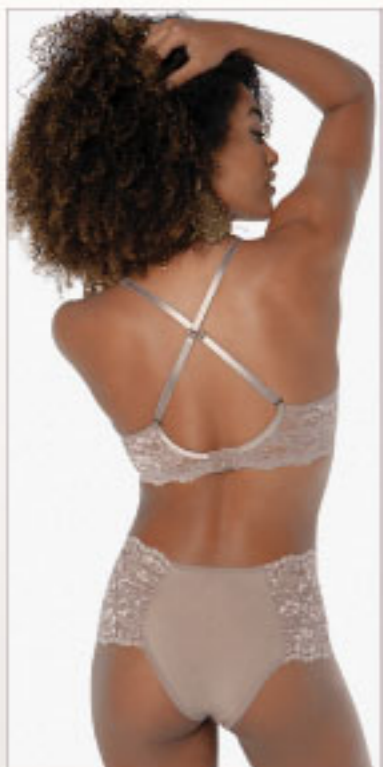

Bracelete Cabaret, veja na pág. 13.

**Fio-dental Lover**  
1 por 19,99  
2 ou + por  
**17,99** CADA

2

1  
56,99

até 50  
1  
54,99

até XG  
2

**Calça Clássica Antuérpia**  
1 por 26,99  
2 ou + por  
**24,99** CADA