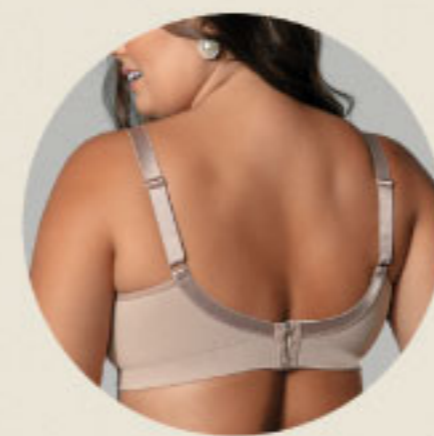

# SUSTENTAÇÃO COM CONFORTO

**LINHA  
ULTRA  
LEVE**  
TECNOLOGIA  
SEM COSTURA

Alças mais largas  
para maior conforto  
e sustentação

até  
52

1  
29,99

2  
**Calça  
Alta  
Ultraleve**  
1 por 23,99  
2 ou + por  
**21,99**  
CADA