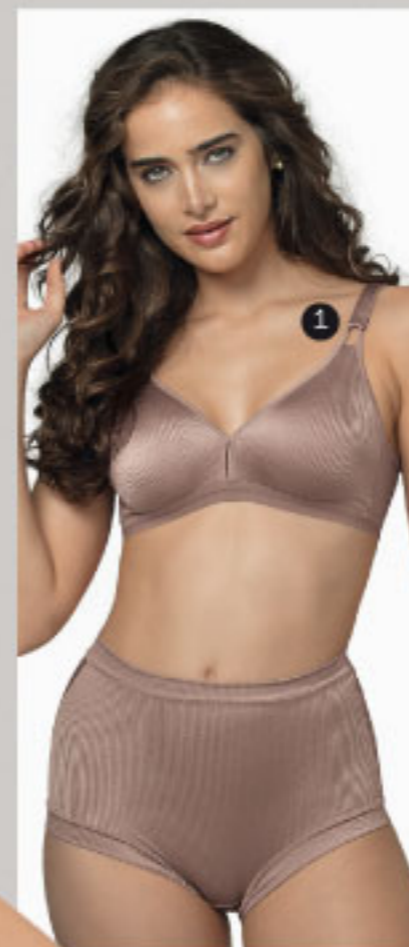

Sem aro e sem espuma.

Tam.: 42 a 50 - **21,99**

Substitui o modelo 078407,  
agora mais confortável.

**TOP  
DE VENDAS**

até  
XG

**Calça  
Bourbon**

1 por 23,99

2 ou + por