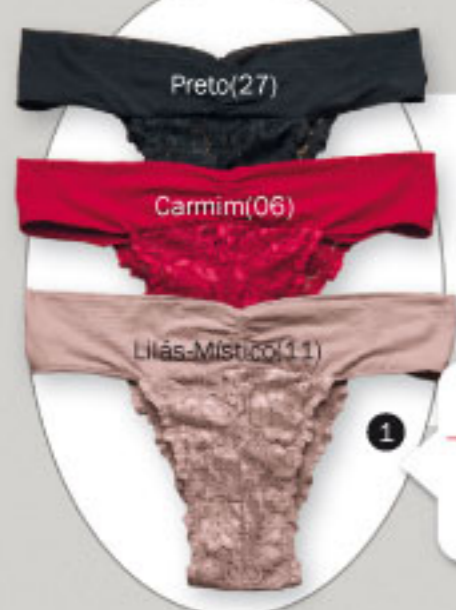

BIQUÍNI OU CALÇA?