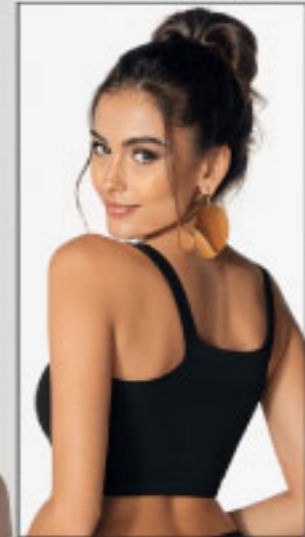

**1**  
**OFERTA**  
 Body Canelado  
 Listrado Ultraleve  
 de 59,<sup>99</sup>  
 POR 49,<sup>99</sup>

*Textura  
 canelada*

**1 - Body Canelado Listrado Ultraleve** (098233)  
 Textura canelada reforçada com listrado em fio tinto. Sem aro e sem espuma. Alças finas ajustáveis. Elástico suave nas cavas. Sem fecho entre as pernas. Cores: Branco(20), Verde-Esmeralda(23), Preto(27), Vinho-Barolo(50) e Pink-Neon(78). Tam.: UN (veste 42 a 48)  
**OFERTA!**  
 De 59,<sup>99</sup> por 49,<sup>99</sup>