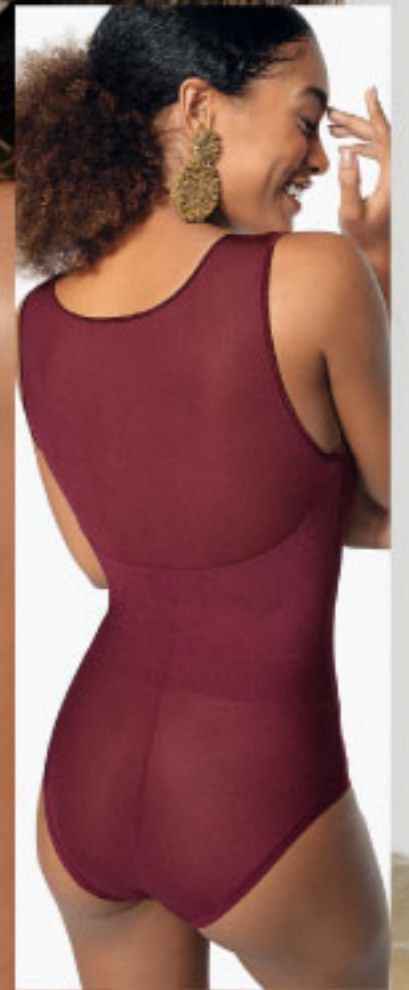

MODELLARE

Alta compressão!

TOP
DE VENDAS

1 - Body Novo Modellare (098010)
Em elastano power com alta compressão e detalhes transparentes. Reforço em elastano control no abdômen e na cintura modela e define a silhueta. Sem aro e sem espuma. Fecho entre as pernas. Se quiser mais volume, use-o com sutiã. Cores: Azul-Capri(01), Carmim(06), Branco(20), Verde-Esmeralda(23), Preto(27) e Vinho-Barolo(50). Tam.: 42 a 50 - **65,99**
Dica: ao invés de vestir pela cabeça, vista pelos pés. O Body entra mais fácil e suspende mais os seios.

*Alta
compressão*

até
50
1
65,99