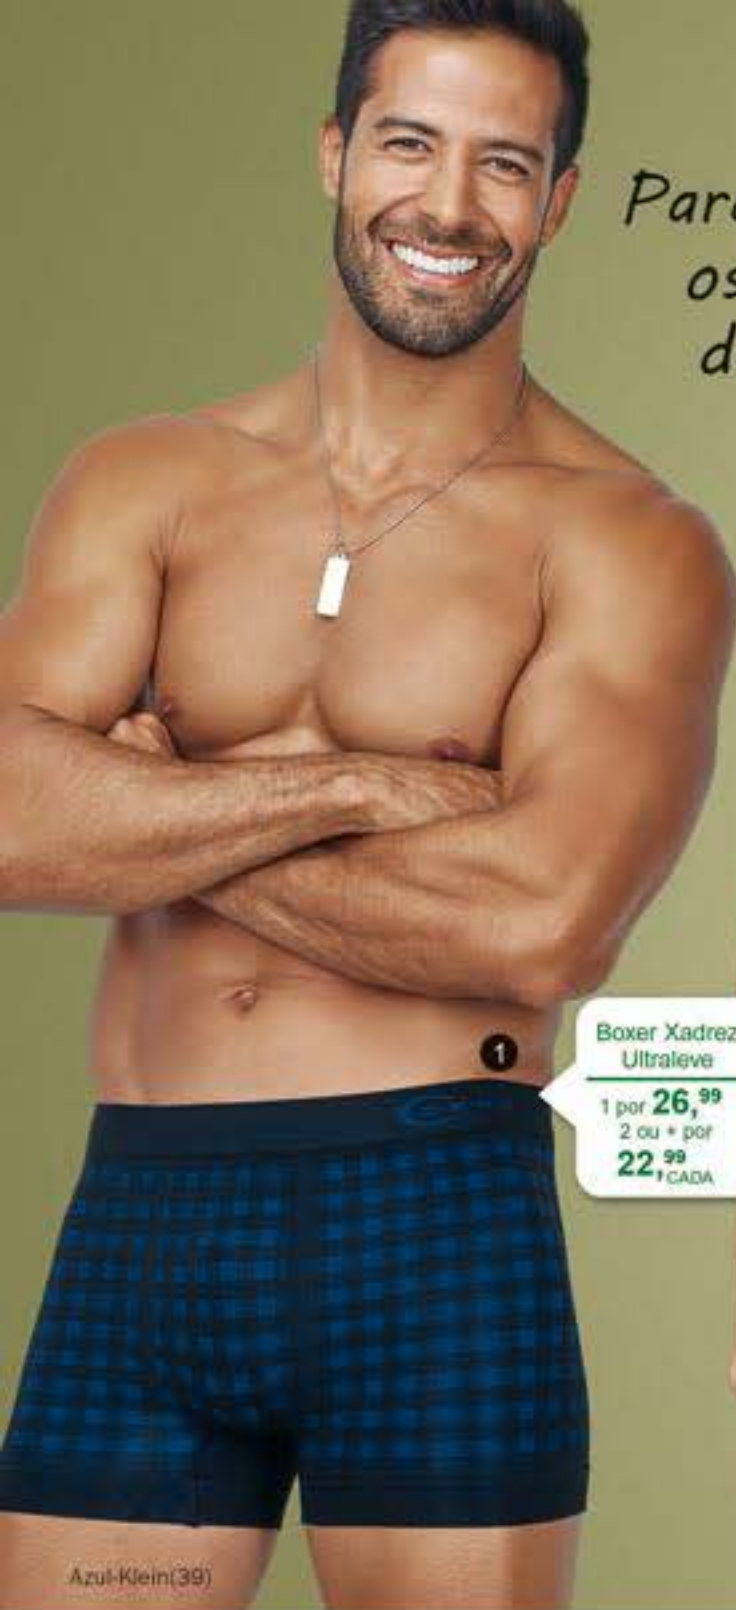

NOVA
CUECA

Para todos
os tipos
de pai

ZEUS

1
Boxer Xadrez Ultraleve
1 por **26,99**
2 ou + por
22,99 CADA

Azul-Klein(39)