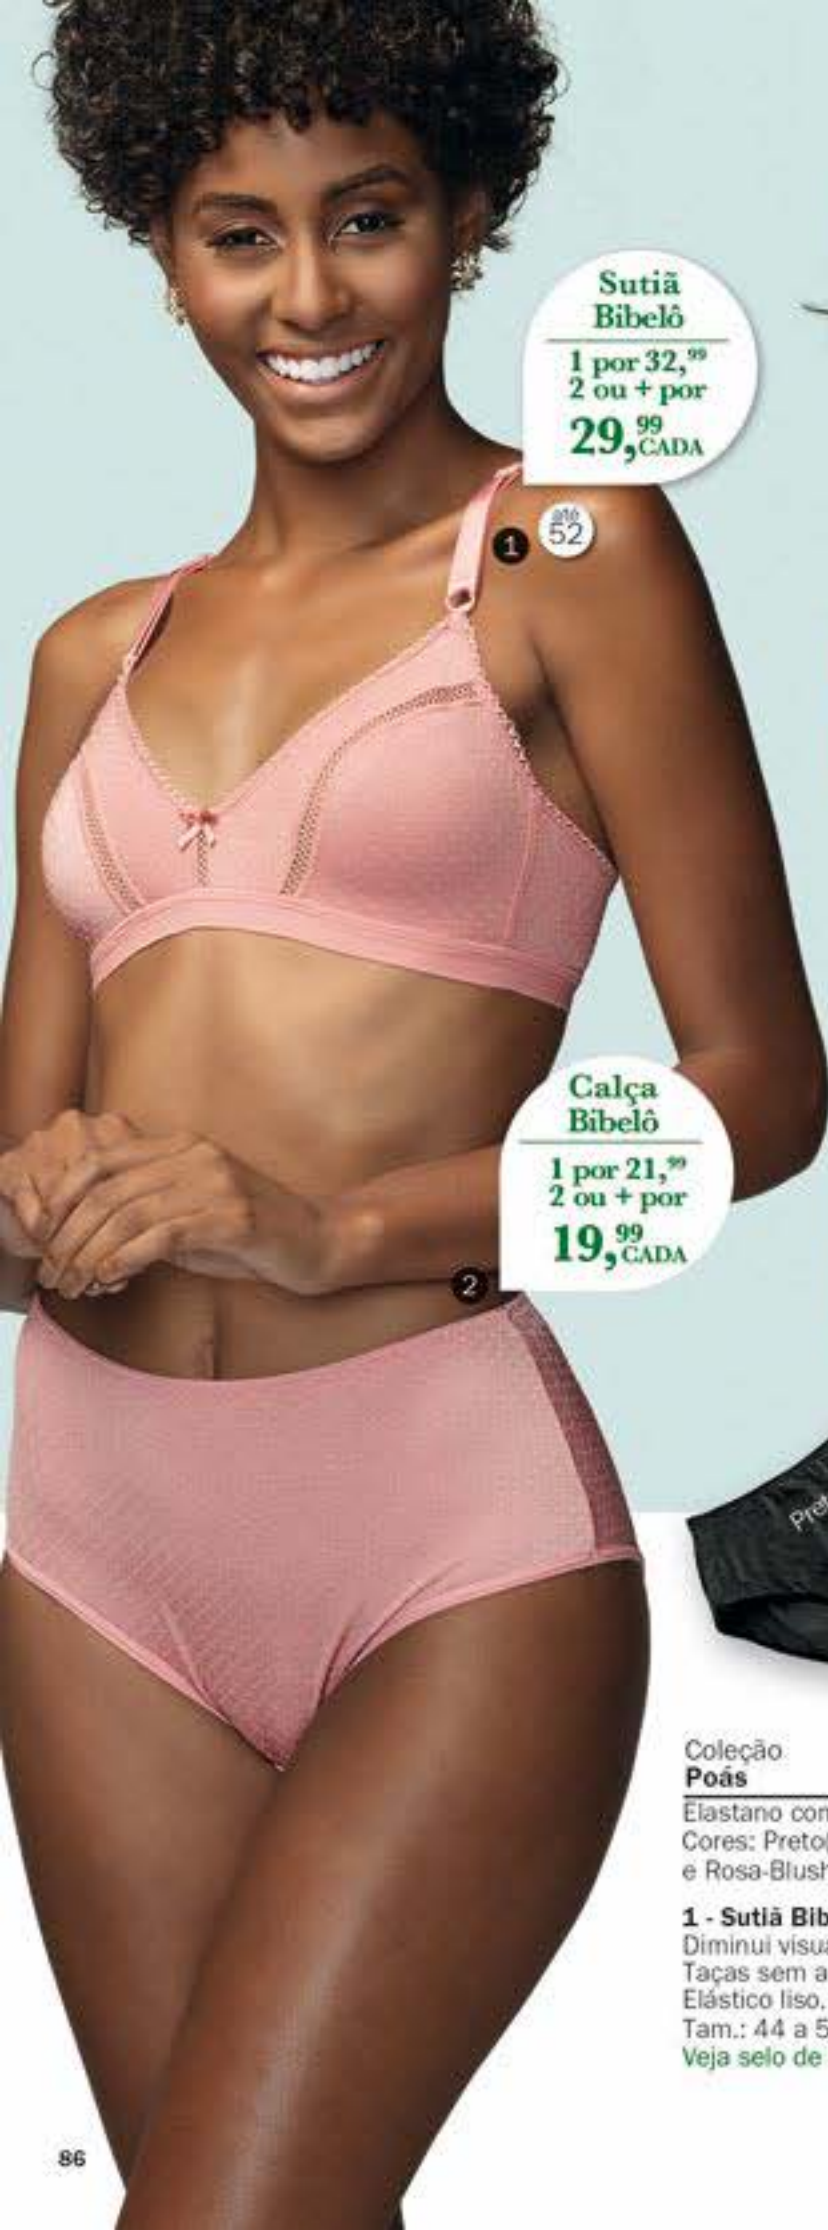

Sutiã Bibelô
1 por 32,⁹⁹
2 ou + por
29,⁹⁹CADA

até 52

Calça Bibelô
1 por 21,⁹⁹
2 ou + por
19,⁹⁹CADA

2