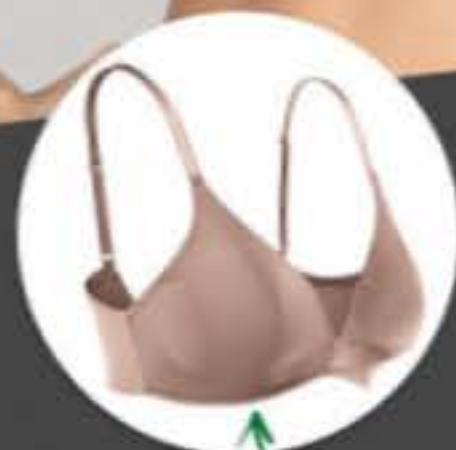

Taças sem aro