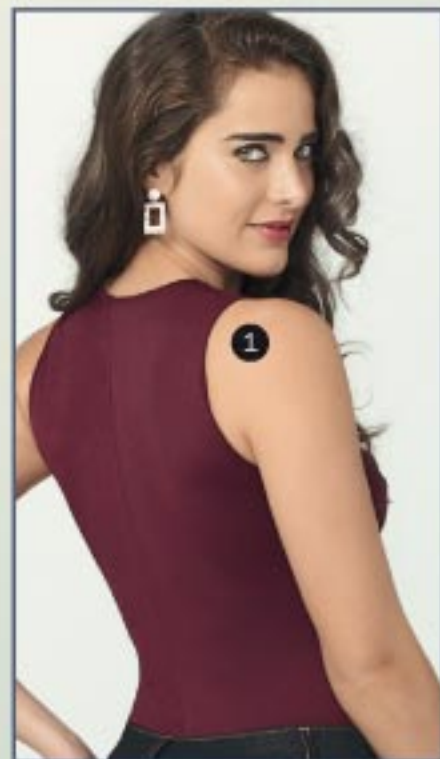

NOVA
COR

1 - Body Transpassado

(098027)
Em microfibras elástica light, leve e macia.
Para ser usado com sutiã de sua preferência.
Fecho entre as pernas.
Cores: Preto(27) e Vinho-Barolo(50).
Tam.: 42 a 50 - **59,99**

2 - Body Angelet

(098577)
Em elastano control com alta compressão
e detalhes em renda com transparência.
Reforço frontal para maior firmeza no abdômen.
Modela e define a silhueta. Taças espumadas, sem aro.
Tira de poliuretano transparente aplicada sob a renda
para melhor fixação no decote.
Fecho entre as pernas. Decote sensual nas costas.
Cores: Carmim(06), Branco(20) e Preto(27).
Tam.: 42 a 50 - **78,99**
Dica: ao invés de vestir pela cabeça, vista pelos pés.
O Body entra fácil e suspende mais os seios.