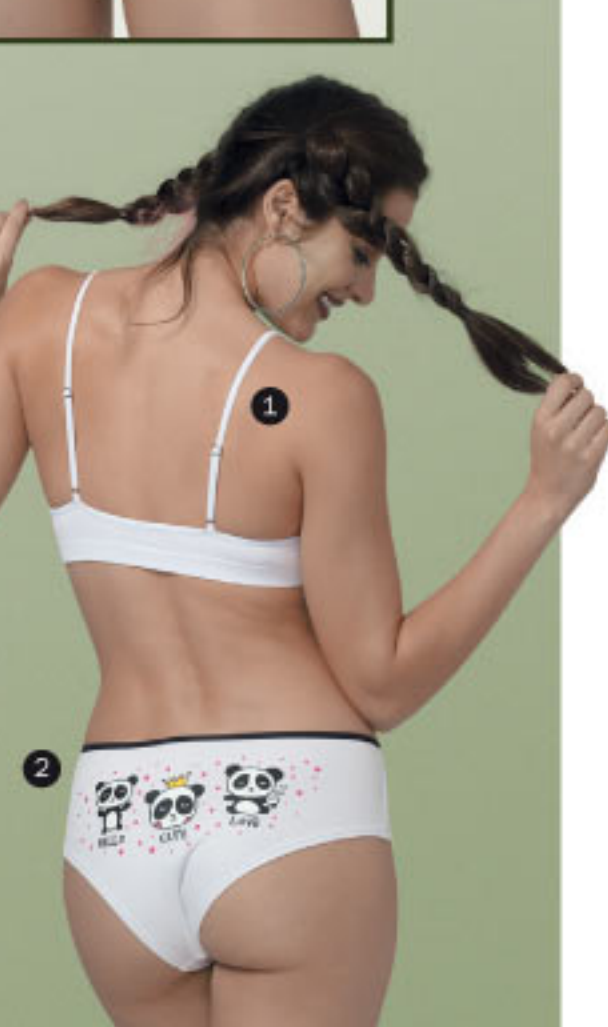

Calça DeMillus Teenager
1 por 18,⁹⁹
2 ou + por
16,⁹⁹ CADA

1 - Sutiã Ultraleve
(061400)
Sem aro, sem espuma e sem fecho.
Alças finas ajustáveis.
Cores: Carmim(06), Marinho(15), Branco(20), Bronze(25), Preto(27), Marfim(45), Vinho-Barolo(50), Bege-Rosado(55) e Amarelo-Ouro(70).
Tam.: UN (veste 40 a 46) - **23,⁹⁹**

2 - Calça DeMillus Teenager
(210031)
Em cotton elástico com divertidas estampas no bumbum.
Cores: Branco(20), Preto(27) e Magenta(86).
Tam.: PP PE ME GR EG - **18,⁹⁹**
Veja selo de oferta.

3 - Sutiã Nadador Ultraleve
(061404)
Em microfibra tecnológica sem costuras. Costas nadador.
Sem aro, sem espuma e sem fecho. Alças finas ajustáveis.
Cores: Carmim(06), Marinho(15), Branco(20), Bronze(25), Preto(27), Marfim(45), Vinho-Barolo(50), Bege-Rosado(55) e Amarelo-Ouro(70).
Tam.: UN (veste 40 a 46) - **25,⁹⁹**

4 - Biquíni DeMillus Bali
(053431)
Todo em algodão.
Cores: Rosa-Verano(03), Azul-Céu(10), Branco(20) e Salmão(87).
Tam.: PP PE ME GR - **17,⁹⁹**
Veja selo de oferta.

Biquíni DeMillus Bali
1 por 17,⁹⁹
2 ou + por
16,⁹⁹ CADA