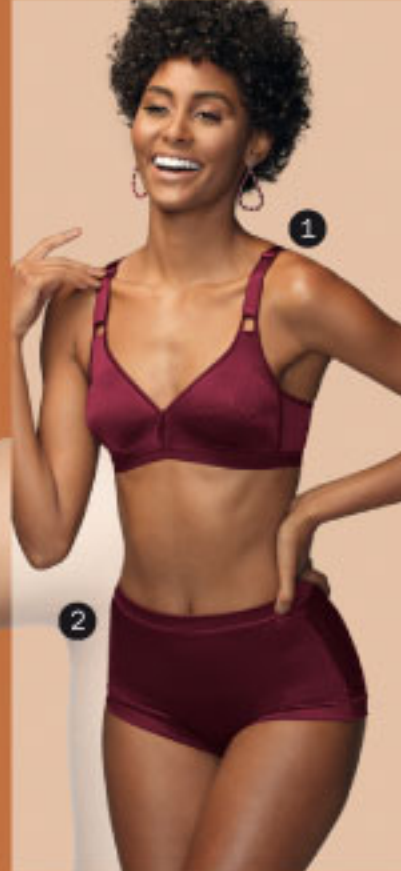

Coleção
Cotelê

ELASTANO
COTELÊ

Elastano com efeito cotelê.
Cores: Branco(20), Preto(27),
Vinho-Barolo(50) e Bege-Rosado(55).

1 - Sutiã Olimpo Bourbon
(061196)

Ótima sustentação.
Taças em elastano cotelê duplo,
sem aro e sem espuma.
Tam.: 44 a 54 - **32,99**

Substitui o 061096, com taças mais
confortáveis.

2 - Calça Bourbon
(026406)

Cintura e pernas sem elásticos,
com acabamento
em bainha larga.

Muito conforto.
Tam.: PE ME GR EG XG - **21,99**
Veja selo de oferta.

3 - Sutiã Bourbon
(061407)

Confortável, elásticos leves
e sem costuras laterais.
Sem aro e sem espuma.

Tam.: 42 a 50 - **21,99**
Substitui o modelo 078407,
agora mais confortável.

4 - Calça Cavada Abrupt
(056095)

Cintura alta e pernas cavadas.
Tam.: PE ME GR EG XG - **21,99**
Veja selo de oferta.

Calça Bourbon
1 por 21,99
2 ou + por
19,99 CADA

Calça Cavada Abrupt
1 por 21,99
2 ou + por
18,99 CADA