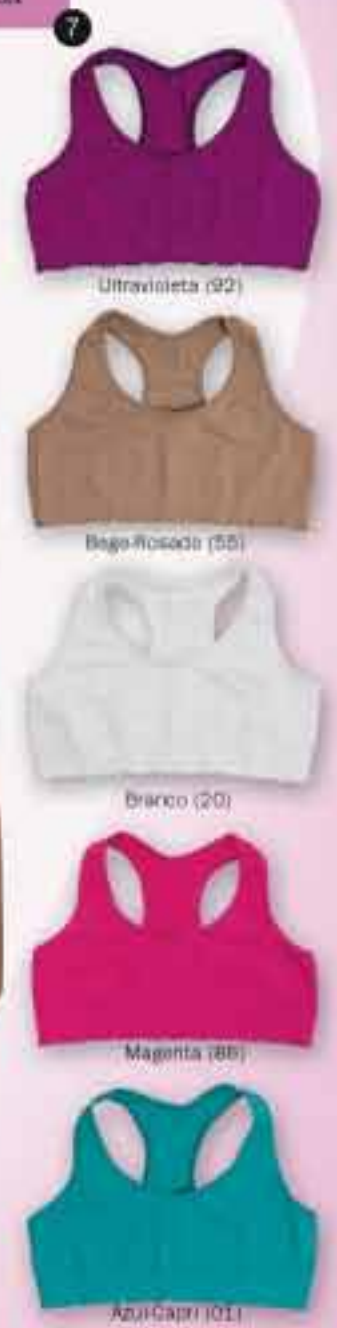

Conjunto Menina Ultraleve
Em microfibra elástica ultraleve. Aderência e leveza com conforto.
Cores: Azul Capri (01), Branco (20), Bege Rosado (55), Magenta (86) e Ultravioleta (92).
Tam. UN (veste de 10 a 14 anos)

7 - Sutiã Menina Ultraleve (060030)
22,99 *Veja selo de oferta*

8 - Calça Short Menina Ultraleve (050030)
15,99