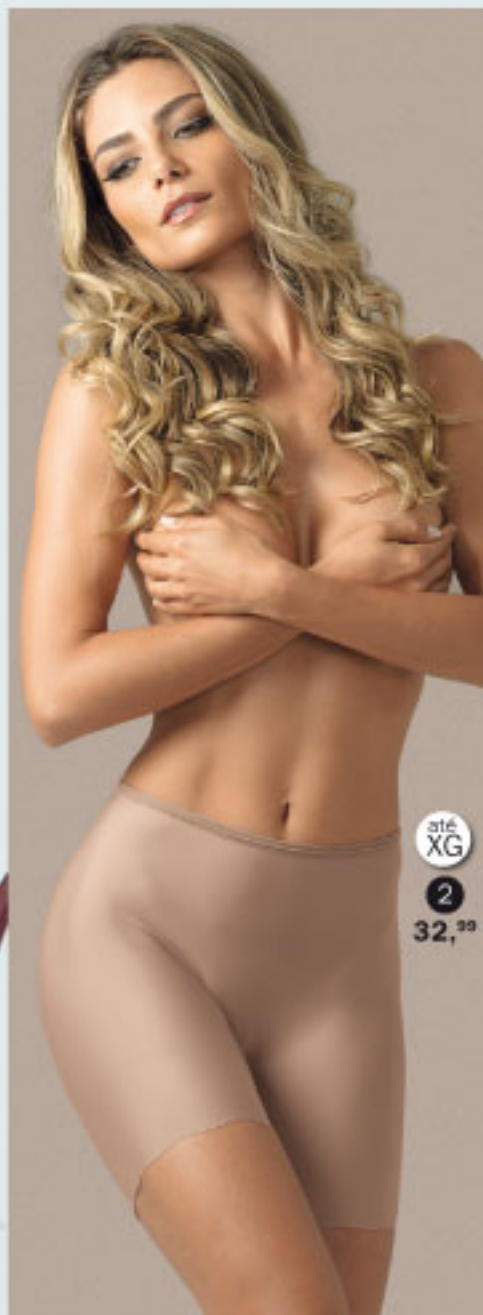

até XG
2
32,99