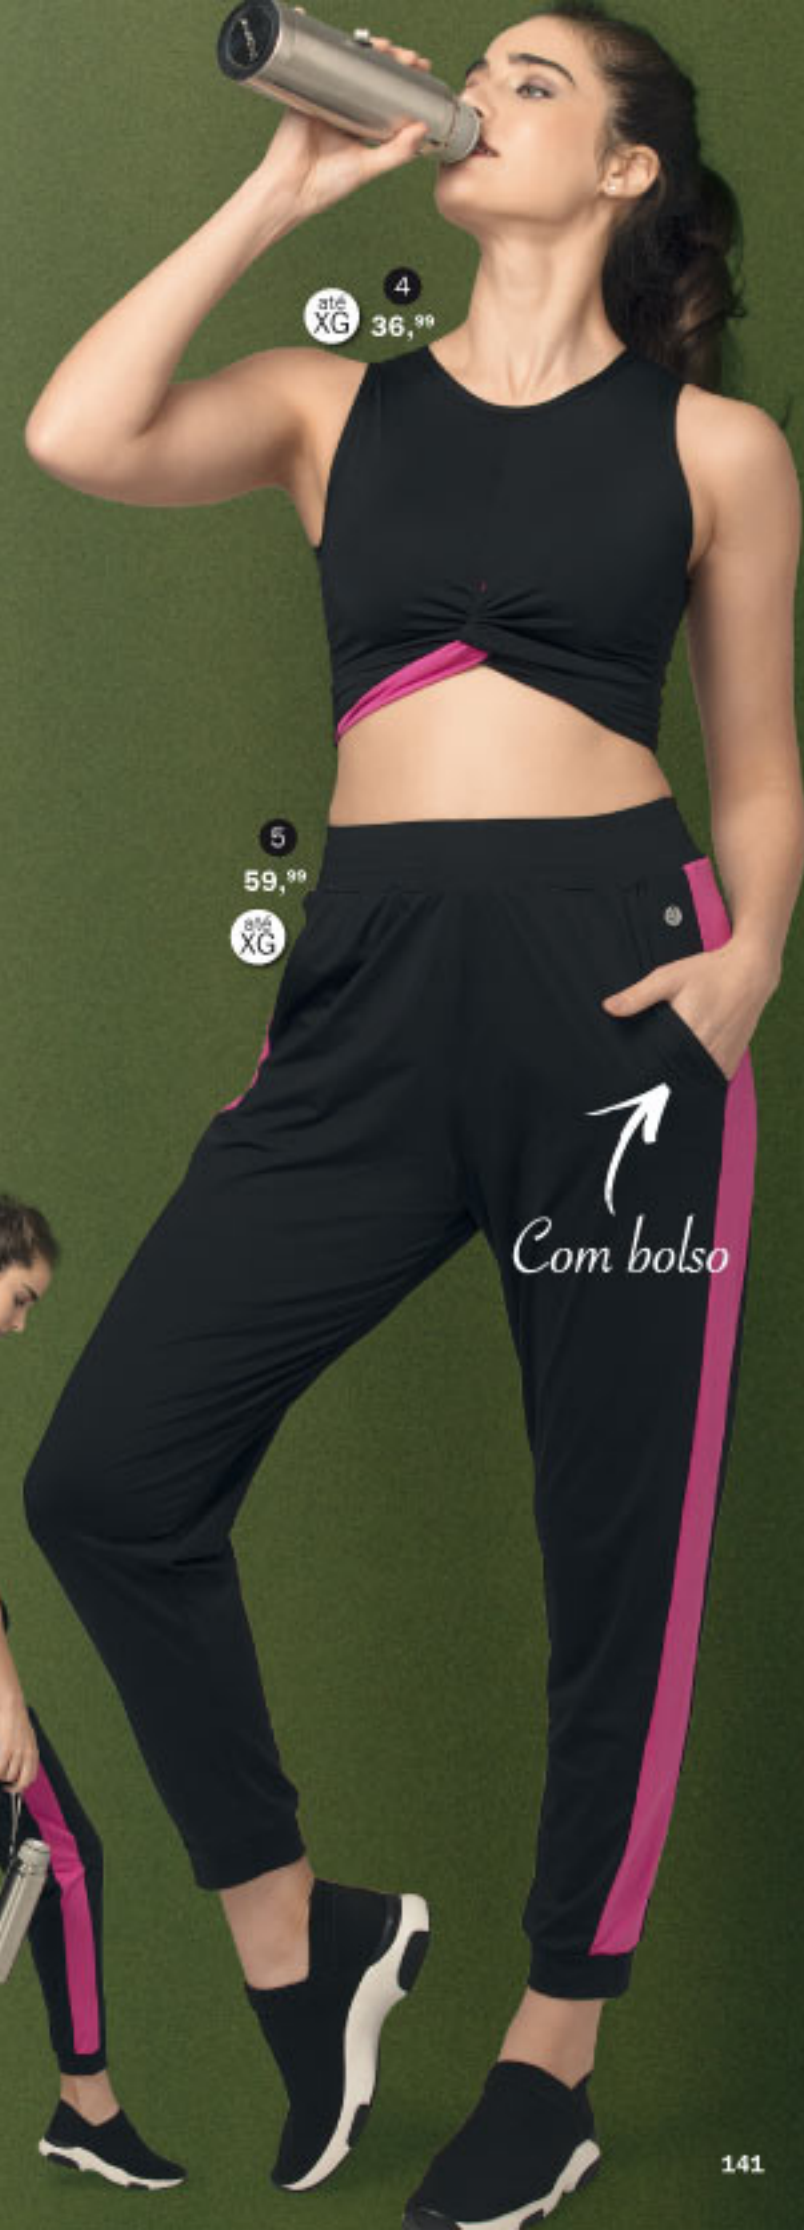

Preto-Noite(54)