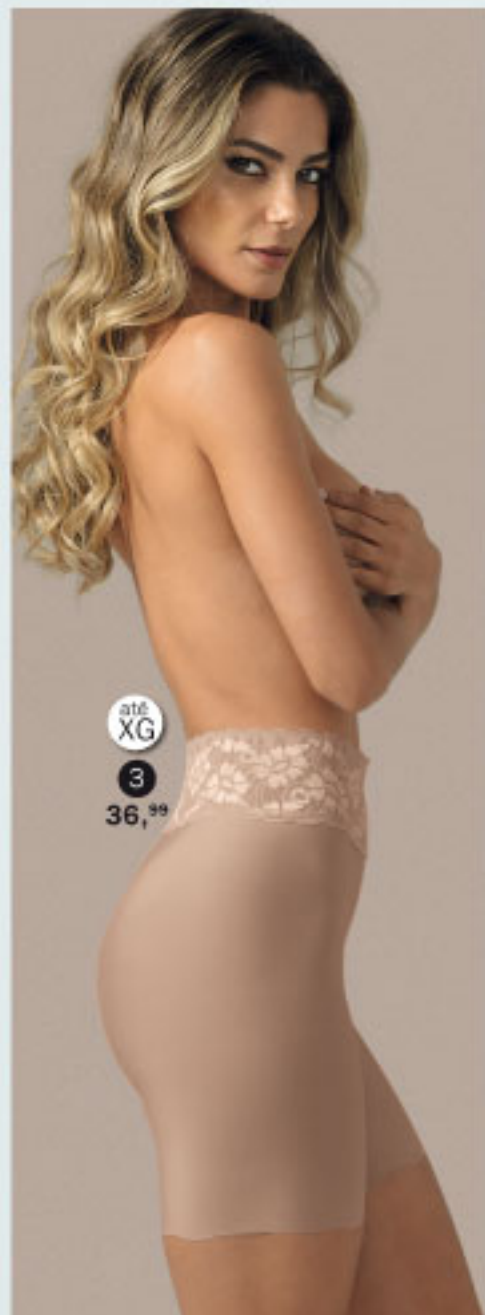

Tam.: 40 a 46 - 59,99

Volume extra na parte interna. Não removível

até XG  
2  
32,99

até XG  
3  
36,99

**ATENÇÃO**

**CURVAS ACENTUADAS  
PARA O BUMBUM**

**1 - Bermuda Espumada Virtuel**

(094552)  
Em microfibra elástica plus.  
Adere no corpo, bainha sem costura.  
Costas em espumas moldadas separadas.  
Modela e dá volume natural.  
Confortável e não marca.  
Cor: Bege-Rosado(55).  
Tam.: PP PE ME GR - 49,99